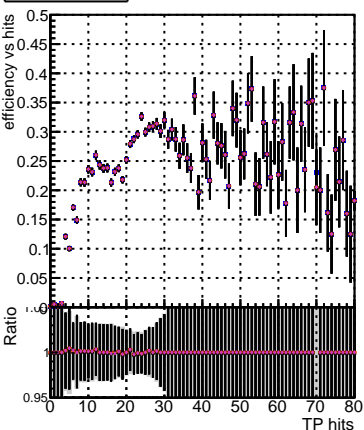

Efficiency vs hit**fake+duplicates vs hits****Efficiency**

- DQM_mkFit_XiMinusPU_retrain2-lowpt
- DQM_mkFit_XiMinusPU_NEWdefault_specPless1-2-lowpt
- DQM_mkFit_XiMinusPU_NEWdefault_specPless2-2-lowpt
- DQM_mkFit_XiMinusPU_NEWdefault_specPless3-2-lowpt
- DQM_mkFit_XiMinusPU_NEWdefault_specPless4-2-lowpt

**Efficiency vs pixel layer****fake+duplicates vs pixel layers****Efficiency vs 3D layer****fake+duplicates vs 3D layers**