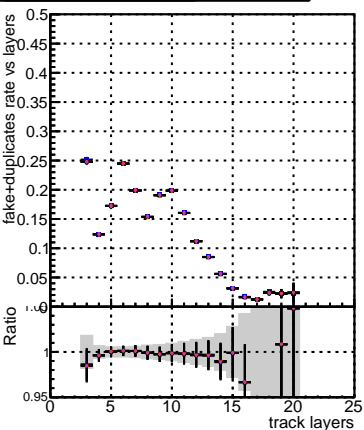

Efficiency vs hit**fake+duplicates vs hits****Efficiency**

- DQM_mkFit_XiMinusPU_retrain2-lowpt
- DQM_mkFit_XiMinusPU_NEWdefault_specPless1-2-lowpt
- DQM_mkFit_XiMinusPU_NEWdefault_specPless2-2-lowpt
- DQM_mkFit_XiMinusPU_NEWdefault_specPless3-2-lowpt
- DQM_mkFit_XiMinusPU_NEWdefault_specPless4-2-lowpt

**Efficiency vs pixel layer****fake+duplicates vs pixel layers****Efficiency vs 3D layer****fake+duplicates vs 3D layers**