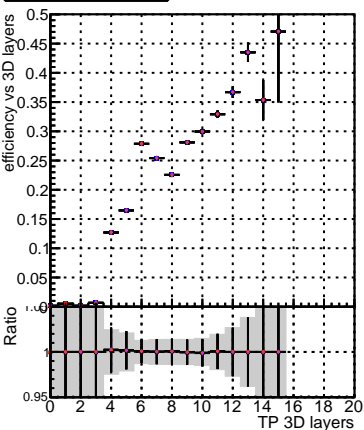

Efficiency vs hit**fake+duplicates vs hits****Efficiency**

- DQM_mkFit_XiMinusPU_retrain2-lowpt
- DQM_mkFit_XiMinusPU_NEWdefault_specPless1-2-lowpt
- DQM_mkFit_XiMinusPU_NEWdefault_specPless2-2-lowpt
- DQM_mkFit_XiMinusPU_NEWdefault_specPless3-2-lowpt
- DQM_mkFit_XiMinusPU_NEWdefault_specPless4-2-lowpt

**Efficiency vs pixel layer****fake+duplicates vs pixel layers****Efficiency vs 3D layer****fake+duplicates vs 3D layers**