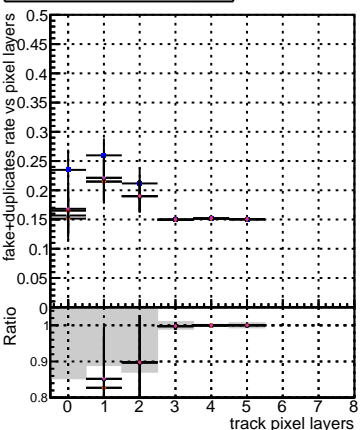

Efficiency vs hit**fake+duplicates vs hits****Efficiency**

- DQM_mkFit_XiMinusPU_retrain2-lowpt
- DQM_mkFit_XiMinusPU_NEWdefault_specPless1-2-lowpt
- DQM_mkFit_XiMinusPU_NEWdefault_specPless2-2-lowpt
- DQM_mkFit_XiMinusPU_NEWdefault_specPless3-2-lowpt
- DQM_mkFit_XiMinusPU_NEWdefault_specPless4-2-lowpt

**Efficiency vs pixel layer****fake+duplicates vs pixel layers****Efficiency vs 3D layer****fake+duplicates vs 3D layers**