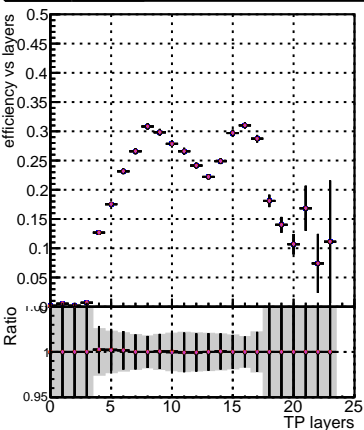

Efficiency vs hit**fake+duplicates vs hits****Efficiency**

- DQM_mkFit_XiMinusPU_retrain2-lowpt
- DQM_mkFit_XiMinusPU_NEWdefault_specPless1-2-lowpt
- DQM_mkFit_XiMinusPU_NEWdefault_specPless2-2-lowpt
- DQM_mkFit_XiMinusPU_NEWdefault_specPless3-2-lowpt
- DQM_mkFit_XiMinusPU_NEWdefault_specPless4-2-lowpt

**Efficiency vs pixel layer****fake+duplicates vs pixel layers****Efficiency vs 3D layer****fake+duplicates vs 3D layers**