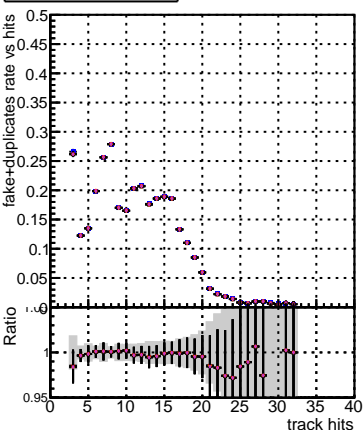

Efficiency vs hit**fake+duplicates vs hits****Efficiency**

- DQM_mkFit_XiMinusPU_retrain2-lowpt
- DQM_mkFit_XiMinusPU_NEWdefault_specPless1-2-lowpt
- DQM_mkFit_XiMinusPU_NEWdefault_specPless2-2-lowpt
- DQM_mkFit_XiMinusPU_NEWdefault_specPless3-2-lowpt
- DQM_mkFit_XiMinusPU_NEWdefault_specPless4-2-lowpt

**Efficiency vs pixel layer****fake+duplicates vs pixel layers****Efficiency vs 3D layer****fake+duplicates vs 3D layers**