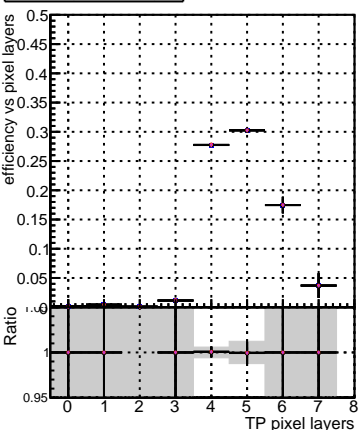

Efficiency vs hit**fake+duplicates vs hits****Efficiency**

- DQM_mkFit_XiMinusPU_retrain2-lowpt
- DQM_mkFit_XiMinusPU_NEWdefault_specPless1-2-lowpt
- DQM_mkFit_XiMinusPU_NEWdefault_specPless2-2-lowpt
- DQM_mkFit_XiMinusPU_NEWdefault_specPless3-2-lowpt
- DQM_mkFit_XiMinusPU_NEWdefault_specPless4-2-lowpt

**Efficiency vs pixel layer****fake+duplicates vs pixel layers****Efficiency vs 3D layer****fake+duplicates vs 3D layers**