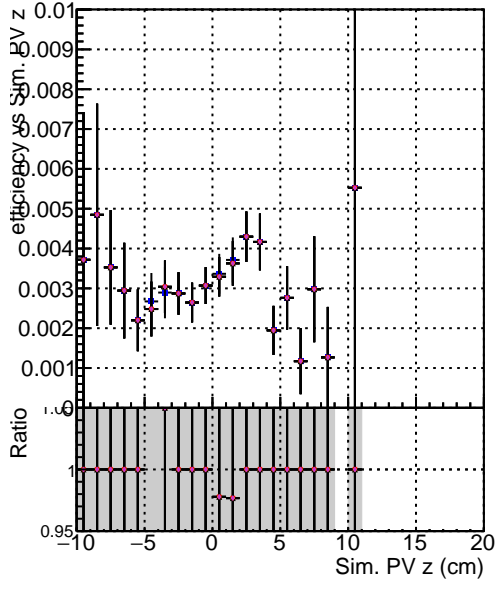

Efficiency vs vertpos**fake+duplicates vs vert r**
Efficiency vs. TP vert z (cm)

—●—	DQM	mkFit	XiMinusPU	NEWdefault	specP	Less1-2	lowpt
—●—	DQM	mkFit	XiMinusPU	NEWdefault	specP	Less2-3	lowpt
—●—	DQM	mkFit	XiMinusPU	NEWdefault	specP	Less3-4	lowpt
—●—	DQM	mkFit	XiMinusPU	NEWdefault	specP	Less4-2	lowpt

**Efficiency vs. sim PV z****fake+duplicates vs Sim. PV z**