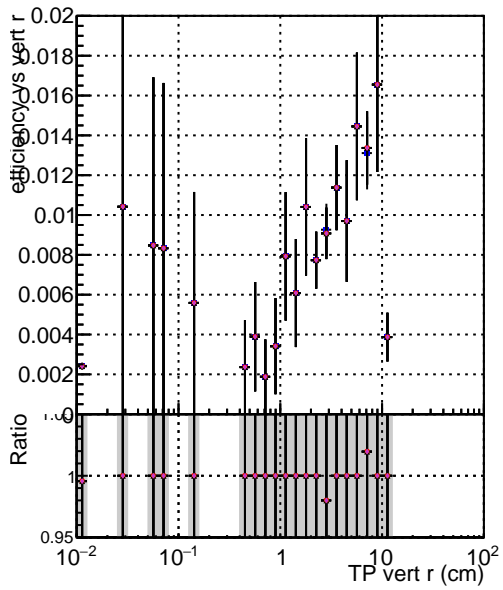

Efficiency vs vertpos**fake+duplicates vs vert r**
Efficiency vs. TP vert z (cm)

—●—	DQM	mkFit	XiMinusPU	NEWdefault	specP	Less1-2	lowpt
—●—	DQM	mkFit	XiMinusPU	NEWdefault	specP	Less2-3	lowpt
—●—	DQM	mkFit	XiMinusPU	NEWdefault	specP	Less3-4	lowpt
—●—	DQM	mkFit	XiMinusPU	NEWdefault	specP	Less4-2	lowpt

**Efficiency vs. sim PV z****fake+duplicates vs Sim. PV z**