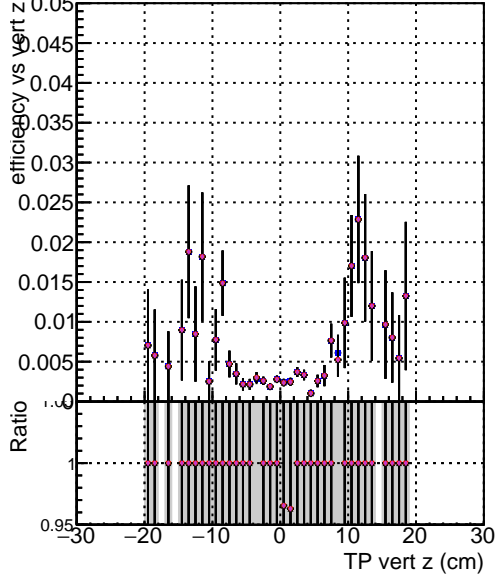

Efficiency vs vertpos**fake+duplicates vs vert r**
Efficiency vs. TP vert z (cm)

—●—	DQM	mkFit	XiMinusPU	NEWdefault	specP	Less1-2	lowpt
—●—	DQM	mkFit	XiMinusPU	NEWdefault	specP	Less2-3	lowpt
—●—	DQM	mkFit	XiMinusPU	NEWdefault	specP	Less3-4	lowpt
—●—	DQM	mkFit	XiMinusPU	NEWdefault	specP	Less4-2	lowpt

**Efficiency vs. sim PV z****fake+duplicates vs Sim. PV z**