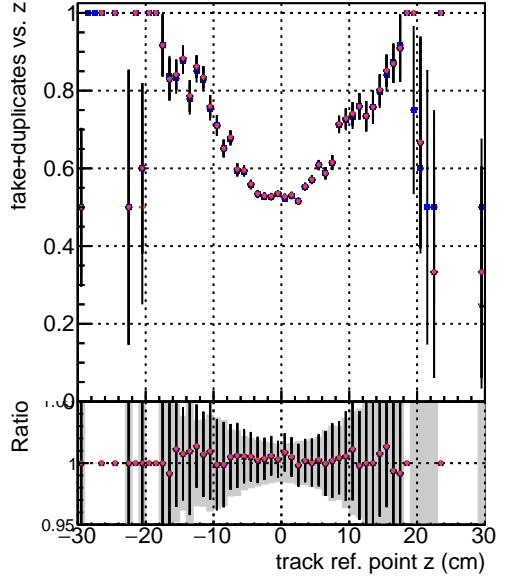

Efficiency vs vertpos**fake+duplicates vs vert r**
Efficiency vs. TP vert z (cm)

—●—	DQM	mkFit	XiMinusPU	NEWdefault	specP	Less1-2	lowpt
—●—	DQM	mkFit	XiMinusPU	NEWdefault	specP	Less2-3	lowpt
—●—	DQM	mkFit	XiMinusPU	NEWdefault	specP	Less3-4	lowpt
—●—	DQM	mkFit	XiMinusPU	NEWdefault	specP	Less4-2	lowpt

**Efficiency vs. sim PV z****fake+duplicates vs Sim. PV z**