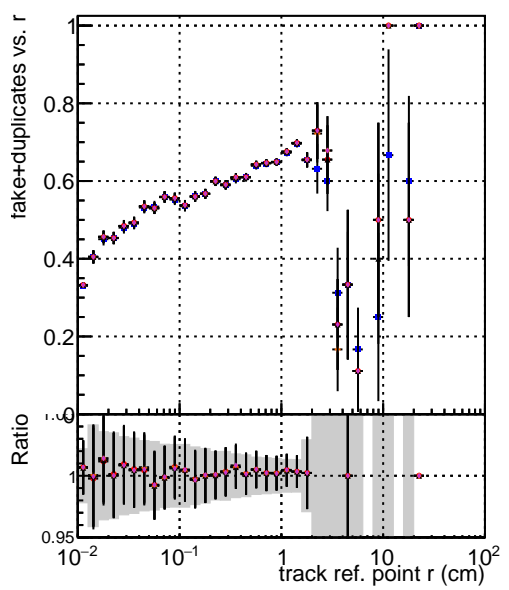

Efficiency vs vertpos**fake+duplicates vs vert r**
Efficiency vs. TP vert z (cm)

—●—	DQM	mkFit	XiMinusPU	NEWdefault	specP	Less1-2	lowpt
—●—	DQM	mkFit	XiMinusPU	NEWdefault	specP	Less2-3	lowpt
—●—	DQM	mkFit	XiMinusPU	NEWdefault	specP	Less3-4	lowpt
—●—	DQM	mkFit	XiMinusPU	NEWdefault	specP	Less4-2	lowpt

**Efficiency vs. sim PV z****fake+duplicates vs Sim. PV z**