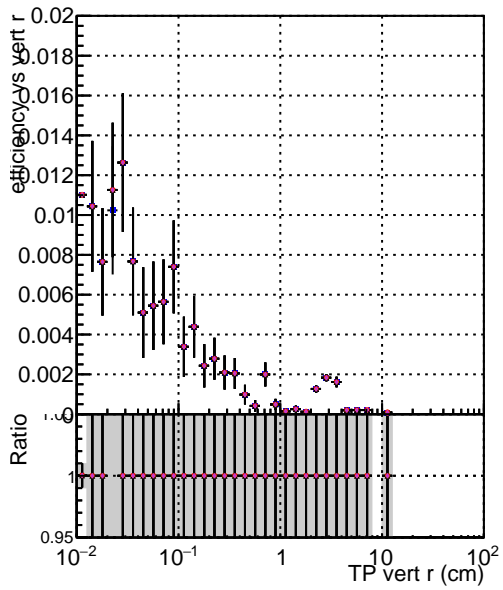

Efficiency vs vertpos

- DQM mkFit XiMinusNOPU NEWdefault specPLess1
- DQM mkFit XiMinusNOPU NEWdefault specPLess2
- DQM mkFit XiMinusNOPU NEWdefault specPLess3
- DQM mkFit XiMinusNOPU NEWdefault specPLess4

Efficiency vs vert z

Efficiency vs. sim PV z