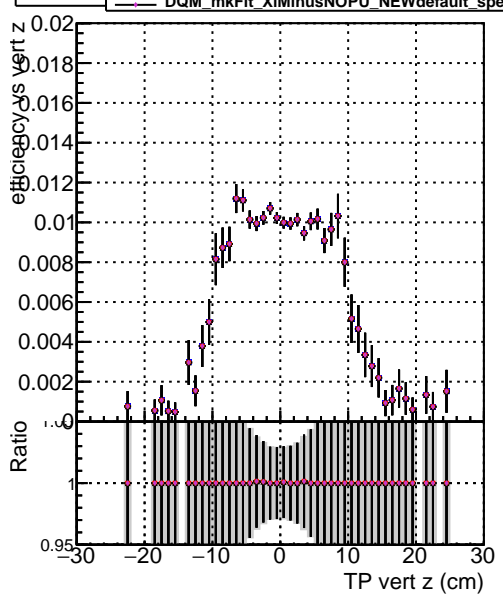

Efficiency vs vertpos

- DQM mkFit XiMinusNOPU NEWdefault specPLess1
- DQM mkFit XiMinusNOPU NEWdefault specPLess2
- DQM mkFit XiMinusNOPU NEWdefault specPLess3
- DQM mkFit XiMinusNOPU NEWdefault specPLess4

Efficiency vs vert z

Efficiency vs. sim PV z