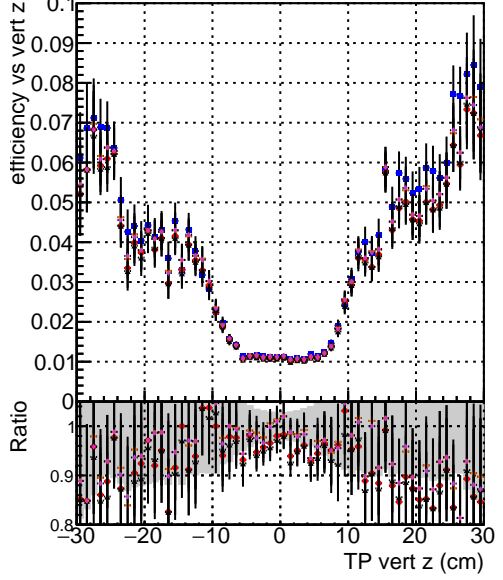

Efficiency vs vertpos**fake+duplicates vs vert r****Efficiency**

- DQM mkFit XiMinus NO PU NEWDefault spec Less1
- DQM mkFit XiMinus NO PU NEWDefault spec Less2
- DQM mkFit XiMinus NO PU NEWDefault spec Less3
- DQM mkFit XiMinus NO PU NEWDefault spec Less4

**Efficiency vs. sim PV z****fake+duplicates vs Sim. PV z**