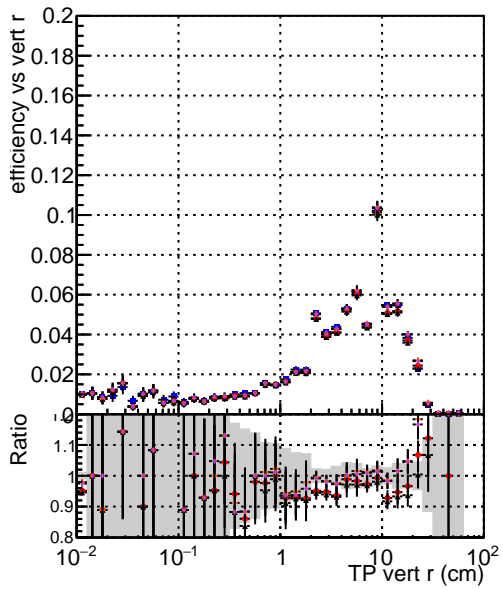

Efficiency vs vertpos**fake+duplicates vs vert r****Efficiency**

- DQM mkFit XiMinus NO PU NEWDefault spec Less1
- DQM mkFit XiMinus NO PU NEWDefault spec Less2
- DQM mkFit XiMinus NO PU NEWDefault spec Less3
- DQM mkFit XiMinus NO PU NEWDefault spec Less4

**Efficiency vs. sim PV z****fake+duplicates vs Sim. PV z**