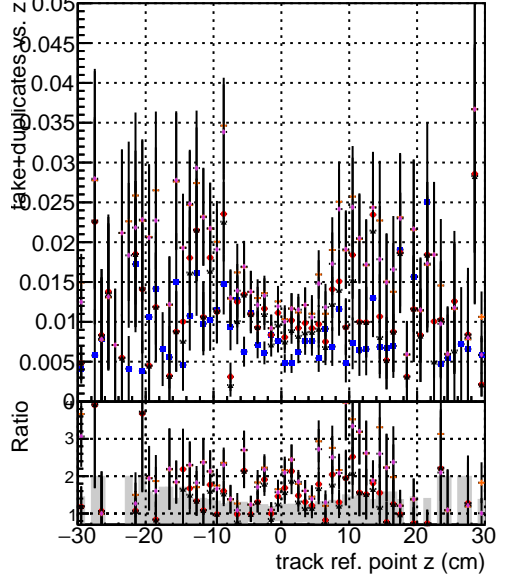

Efficiency vs vertpos**fake+duplicates vs vert r****Efficiency**

- DQM mkFit XiMinus NO PU NEWDefault spec Less1
- DQM mkFit XiMinus NO PU NEWDefault spec Less2
- DQM mkFit XiMinus NO PU NEWDefault spec Less3
- DQM mkFit XiMinus NO PU NEWDefault spec Less4

**Efficiency vs. sim PV z****fake+duplicates vs Sim. PV z**