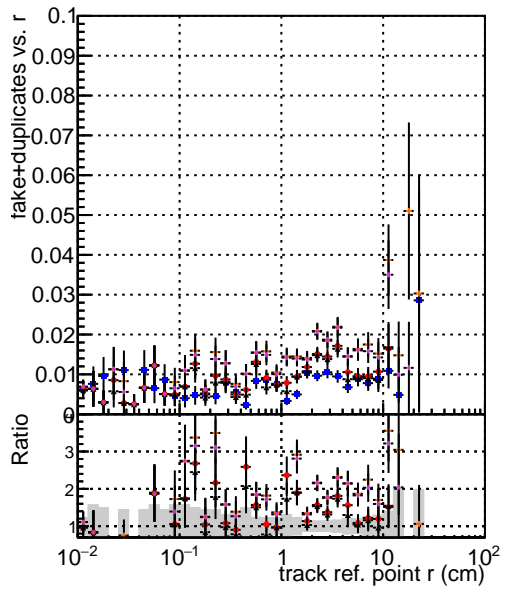

Efficiency vs vertpos**fake+duplicates vs vert r****Efficiency**

- DQM mkFit XiMinus NO PU NEWDefault spec Less1
- DQM mkFit XiMinus NO PU NEWDefault spec Less2
- DQM mkFit XiMinus NO PU NEWDefault spec Less3
- DQM mkFit XiMinus NO PU NEWDefault spec Less4

**Efficiency vs. sim PV z****fake+duplicates vs Sim. PV z**