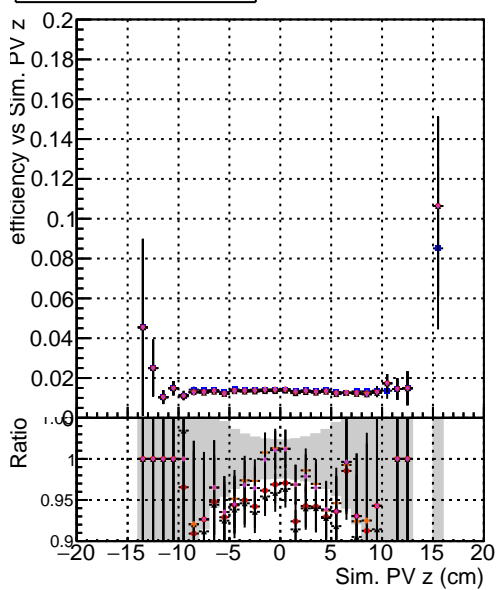

Efficiency vs vertpos**fake+duplicates vs vert r****Efficiency**

- DQM mkFit XiMinus NO PU NEWDefault spec Less1
- DQM mkFit XiMinus NO PU NEWDefault spec Less2
- DQM mkFit XiMinus NO PU NEWDefault spec Less3
- DQM mkFit XiMinus NO PU NEWDefault spec Less4

**Efficiency vs. sim PV z****fake+duplicates vs Sim. PV z**