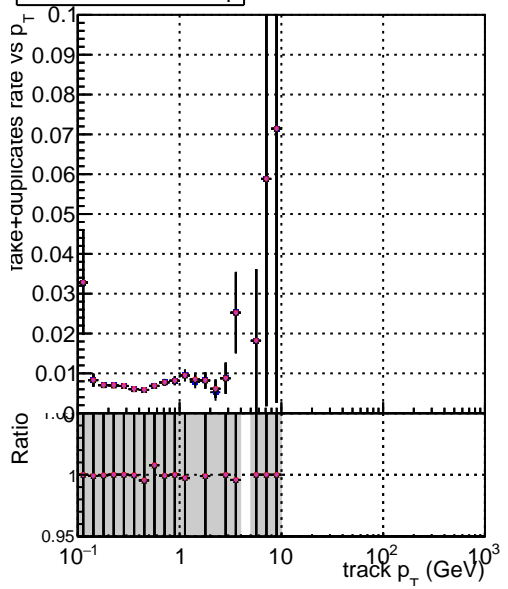

fake+duplicates vs p_T

| | | | | | | | |
|-----|-----|-------|-------------|------------|------|----|-------|
| —●— | DQM | mkFit | XiMinusNOBU | NEWdefault | spec | PL | Less1 |
| —●— | DQM | mkFit | XiMinusNOBU | NEWdefault | spec | PL | Less3 |
| —●— | DQM | mkFit | XiMinusNOBU | NEWdefault | spec | PL | Less4 |

fake+duplicates vs ϕ