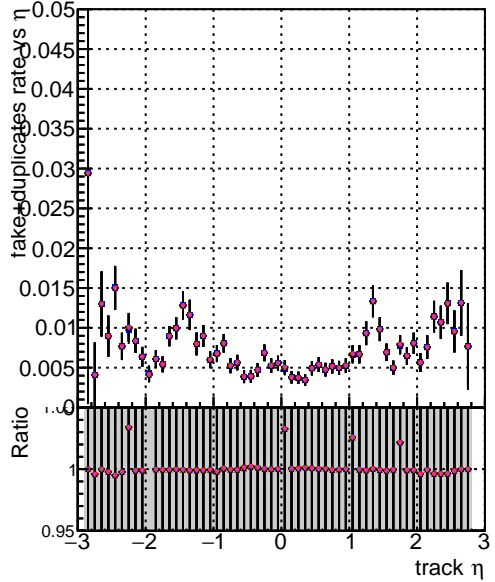

fake+duplicates vs p_T

| | | | | | | | |
|-----|-----|-------|-------------|------------|------|----|-------|
| —●— | DQM | mkFit | XiMinusNOBU | NEWdefault | spec | PL | Less1 |
| —●— | DQM | mkFit | XiMinusNOBU | NEWdefault | spec | PL | Less3 |
| —●— | DQM | mkFit | XiMinusNOBU | NEWdefault | spec | PL | Less4 |

fake+duplicates vs ϕ