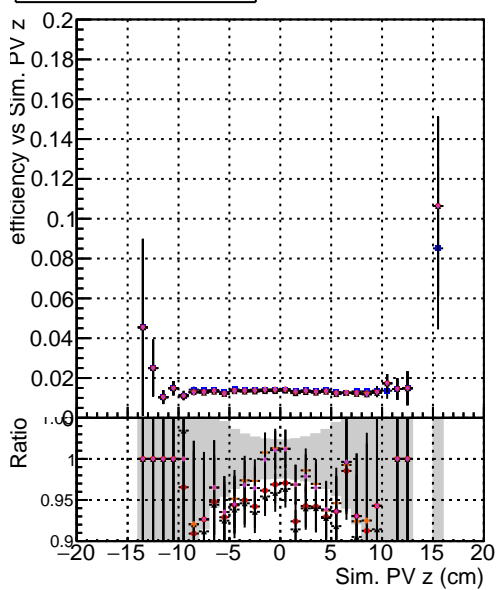

Efficiency vs vertpos**fake+duplicates vs vert r****Efficiency**

- DQM mkFit XiMinus NO PU NEWdefault spec Less1
- DQM mkFit XiMinus NO PU NEWdefault spec Less2
- DQM mkFit XiMinus NO PU NEWdefault spec Less3
- DQM mkFit XiMinus NO PU NEWdefault spec Less4

**Efficiency vs. sim PV z****fake+duplicates vs Sim. PV z**