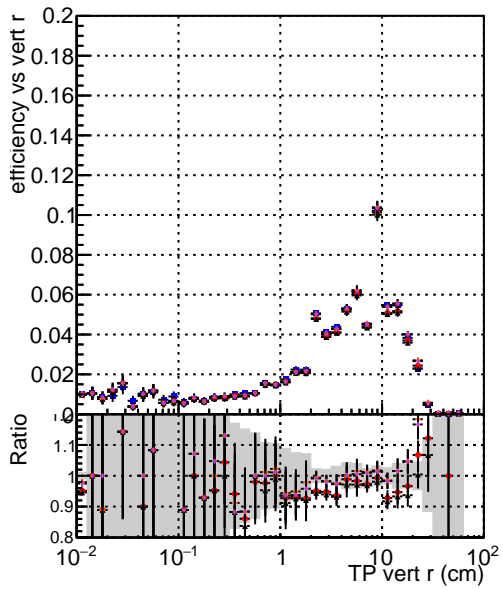

Efficiency vs vertpos**fake+duplicates vs vert r****Efficiency**

- DQM mkFit XiMinus NO PU NEWdefault spec Less1
- DQM mkFit XiMinus NO PU NEWdefault spec Less2
- DQM mkFit XiMinus NO PU NEWdefault spec Less3
- DQM mkFit XiMinus NO PU NEWdefault spec Less4

**Efficiency vs. sim PV z****fake+duplicates vs Sim. PV z**