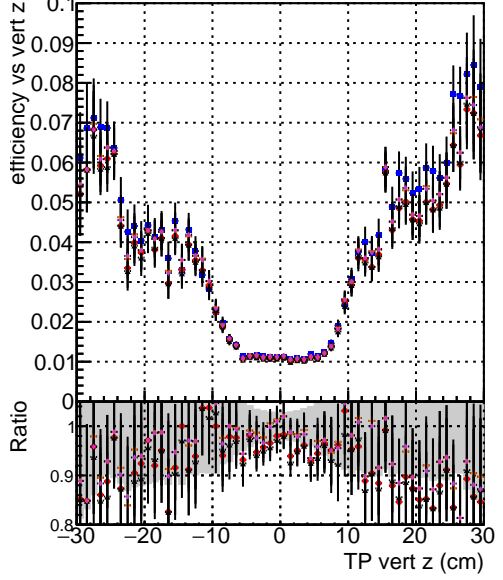

Efficiency vs vertpos**fake+duplicates vs vert r****Efficiency**

- DQM mkFit XiMinus NO PU NEWdefault spec Less1
- DQM mkFit XiMinus NO PU NEWdefault spec Less2
- DQM mkFit XiMinus NO PU NEWdefault spec Less3
- DQM mkFit XiMinus NO PU NEWdefault spec Less4

**Efficiency vs. sim PV z****fake+duplicates vs Sim. PV z**