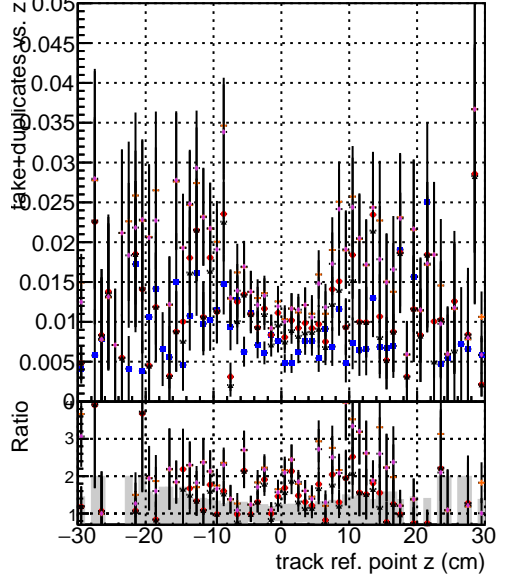

Efficiency vs vertpos**fake+duplicates vs vert r****Efficiency**

- DQM mkFit XiMinus NO PU NEWdefault spec Less1
- DQM mkFit XiMinus NO PU NEWdefault spec Less2
- DQM mkFit XiMinus NO PU NEWdefault spec Less3
- DQM mkFit XiMinus NO PU NEWdefault spec Less4

**Efficiency vs. sim PV z****fake+duplicates vs Sim. PV z**