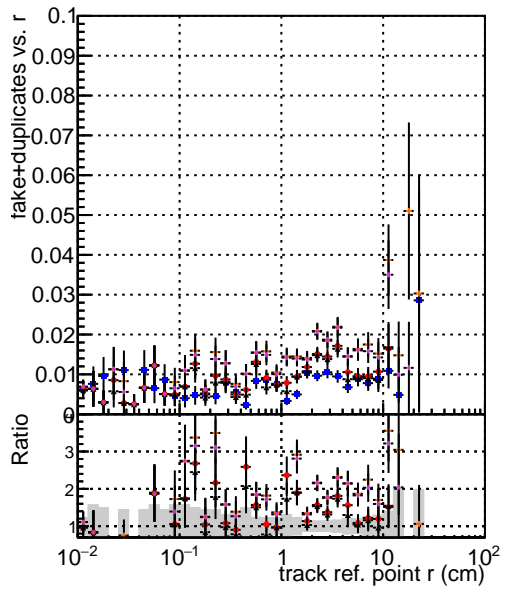

Efficiency vs vertpos**fake+duplicates vs vert r****Efficiency**

- DQM mkFit XiMinus NO PU NEWdefault spec Less1
- DQM mkFit XiMinus NO PU NEWdefault spec Less2
- DQM mkFit XiMinus NO PU NEWdefault spec Less3
- DQM mkFit XiMinus NO PU NEWdefault spec Less4

**Efficiency vs. sim PV z****fake+duplicates vs Sim. PV z**