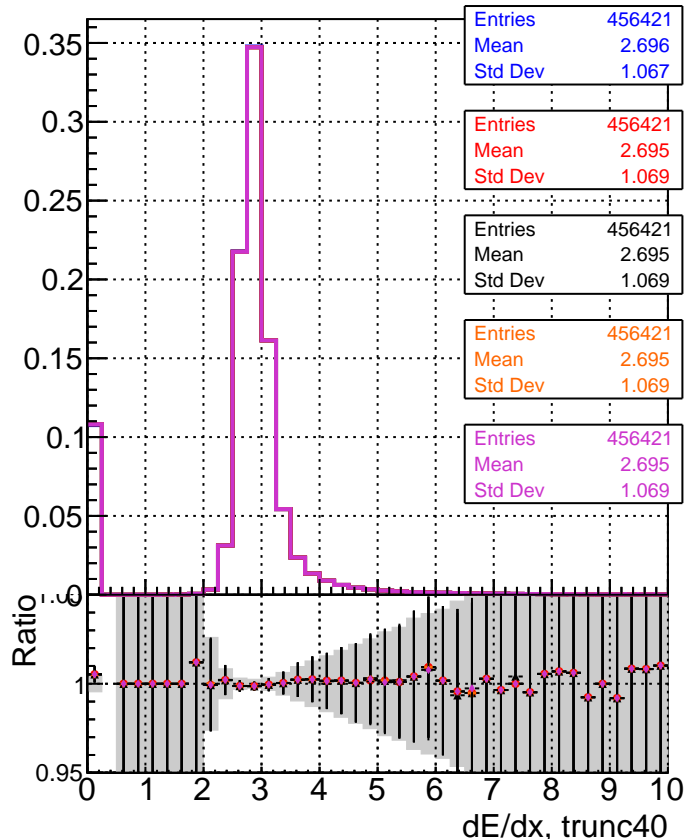

dE/dx estimator 1**dE/dx estimator 2**

- DQM_mkFit_XiMinusNOPU_NEWdefault_specPless5
- DQM_mkFit_XiMinusNOPU_NEWdefault_specPless1
- DQM_mkFit_XiMinusNOPU_NEWdefault_specPless2
- DQM_mkFit_XiMinusNOPU_NEWdefault_specPless3
- DQM_mkFit_XiMinusNOPU_NEWdefault_specPless4