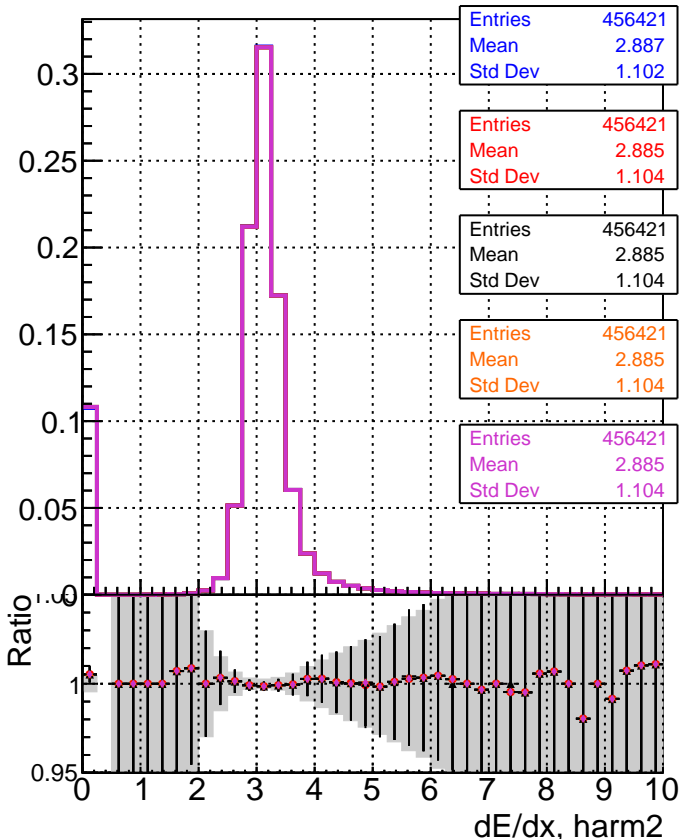

dE/dx estimator 1**dE/dx estimator 2**

- DQM_mkFit_XiMinusNOPU_NEWdefault_specPless5
- DQM_mkFit_XiMinusNOPU_NEWdefault_specPless1
- DQM_mkFit_XiMinusNOPU_NEWdefault_specPless2
- DQM_mkFit_XiMinusNOPU_NEWdefault_specPless3
- DQM_mkFit_XiMinusNOPU_NEWdefault_specPless4