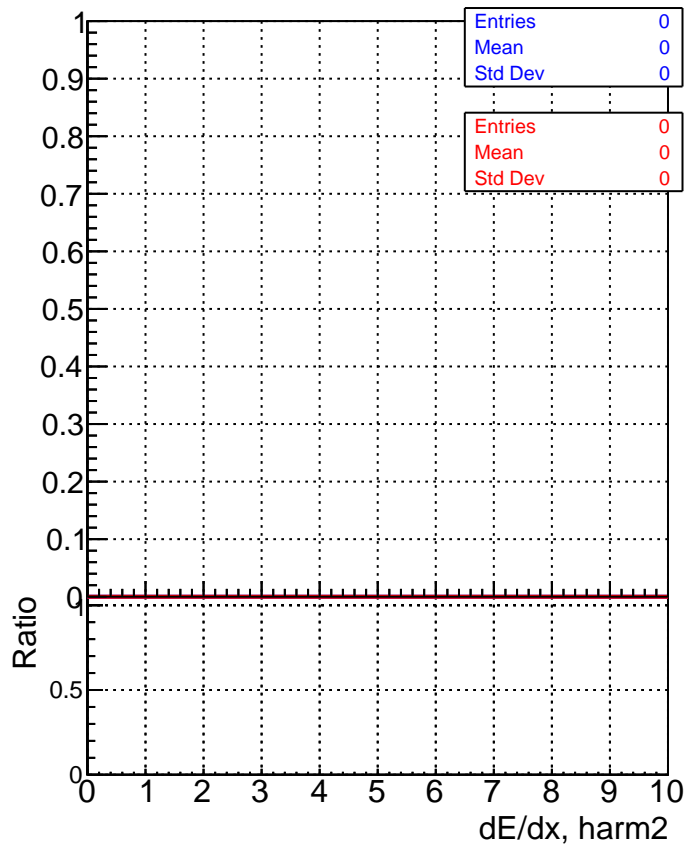

dE/dx estimator 1

dE/dx estimator 2

■ DQM_mkFit_XiMinusNOPU_newDefault5
● DQM_mkFit_XiMinusNOPUold-lowpt