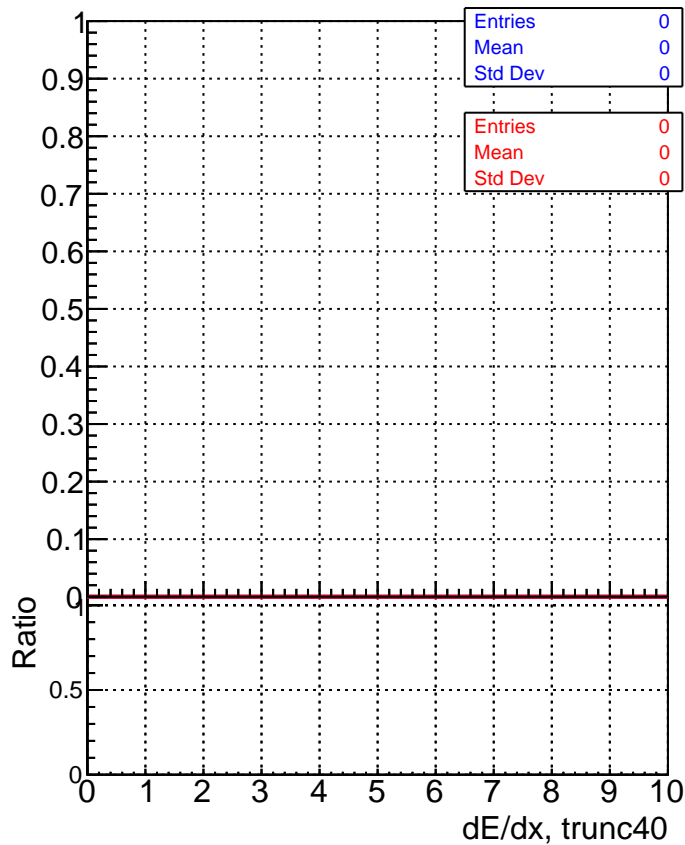

dE/dx estimator 1

dE/dx estimator 2

■ DQM_mkFit_XiMinusNOPU_newDefault5
● DQM_mkFit_XiMinusNOPUold-lowpt