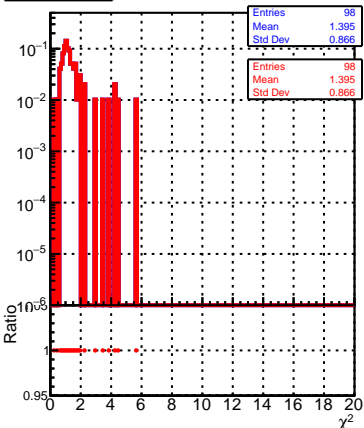

normalized χ^2 normalized χ^2 probability

— DQM_mkFit_XiMinusNOPU_newDefault5
— DQM_mkFit_XiMinusNOPUold-lowpt