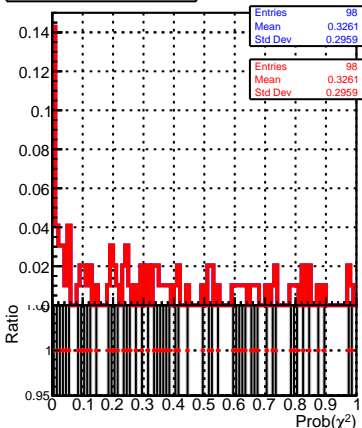

normalized χ^2 normalized χ^2 probability

— DQM_mkFit_XiMinusNOPU_newDefault5
— DQM_mkFit_XiMinusNOPUold-lowpt