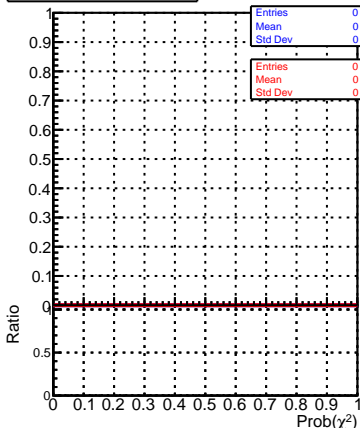

normalized χ^2 normalized χ^2 probability

— DQM_mkFit_XiMinusNOPU_newDefault5
— DQM_mkFit_XiMinusNOPUold-lowpt