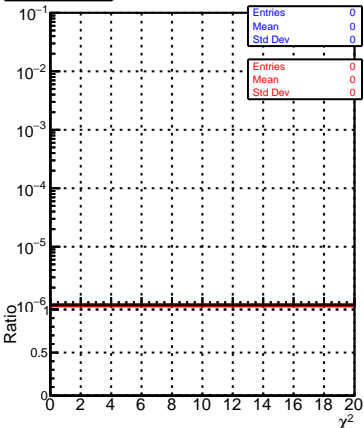

normalized χ^2 normalized χ^2 probability

— DQM_mkFit_XiMinusNOPU_newDefault5
— DQM_mkFit_XiMinusNOPUold-lowpt