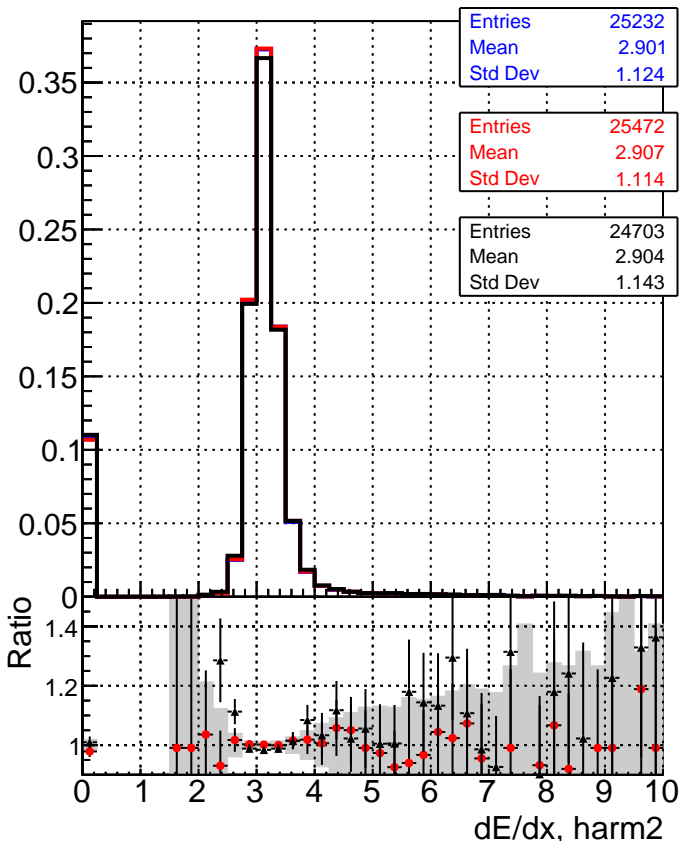

dE/dx estimator 1**dE/dx estimator 2**

- DQM_mkFit5_XiMinusNOPUold-lowpt
- DQM_mkFit5_XiMinusNOPU_newDefault5
- ▲ DQM_mkFit5_XiMinusNOPU_NEWdefault_specPLess3