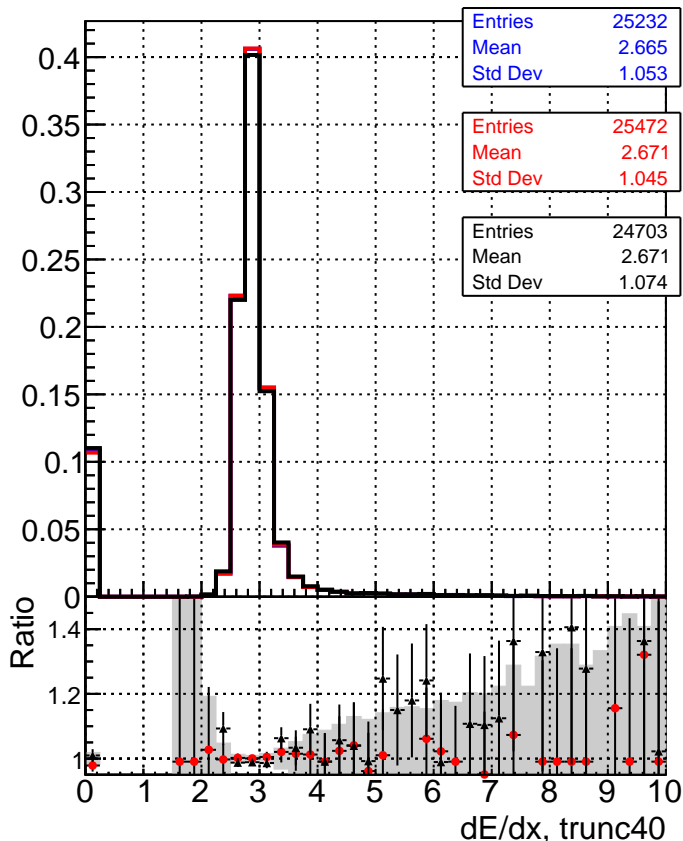

dE/dx estimator 1**dE/dx estimator 2**

- DQM_mkFit5_XiMinusNOPUold-lowpt
- DQM_mkFit5_XiMinusNOPU_newDefault5
- ▲ DQM_mkFit5_XiMinusNOPU_NEWdefault_specPLess3