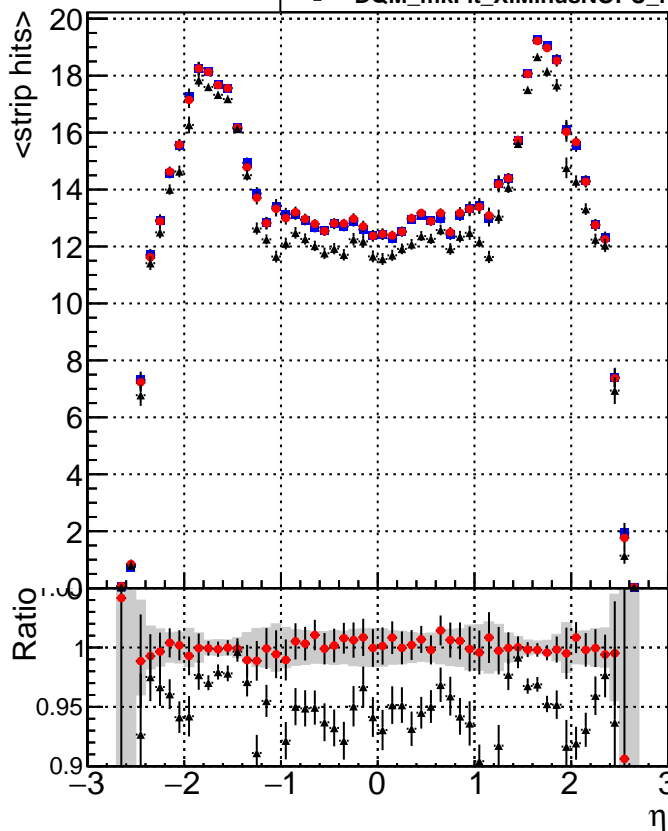

mean # PXL hits vs eta

mean # PXL Layers with measurement vs eta

mean # STRIP hits vs eta

- DQM_mkFit5_XiMinusNOPUold-lowpt
- DQM_mkFit5_XiMinusNOPU_newDefault5
- ▲ DQM_mkFit5_XiMinusNOPU_NEWdefault_specPLess3