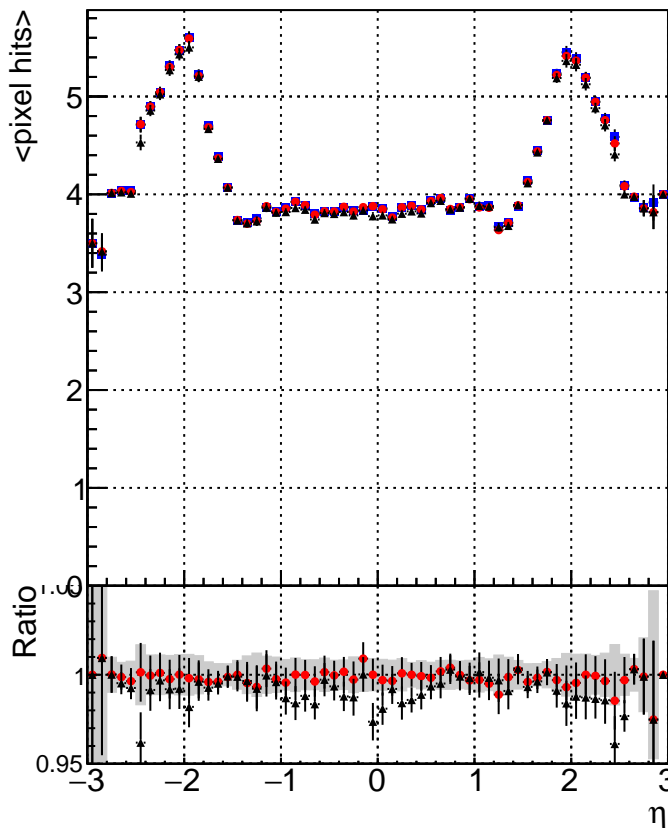

mean # PXL hits vs eta

mean # PXL Layers with measurement vs eta

mean # STRIP hits vs eta

- DQM_mkFit5_XiMinusNOPUold-lowpt
- DQM_mkFit5_XiMinusNOPU_newDefault5
- ▲ DQM_mkFit5_XiMinusNOPU_NEWdefault_specPLess3