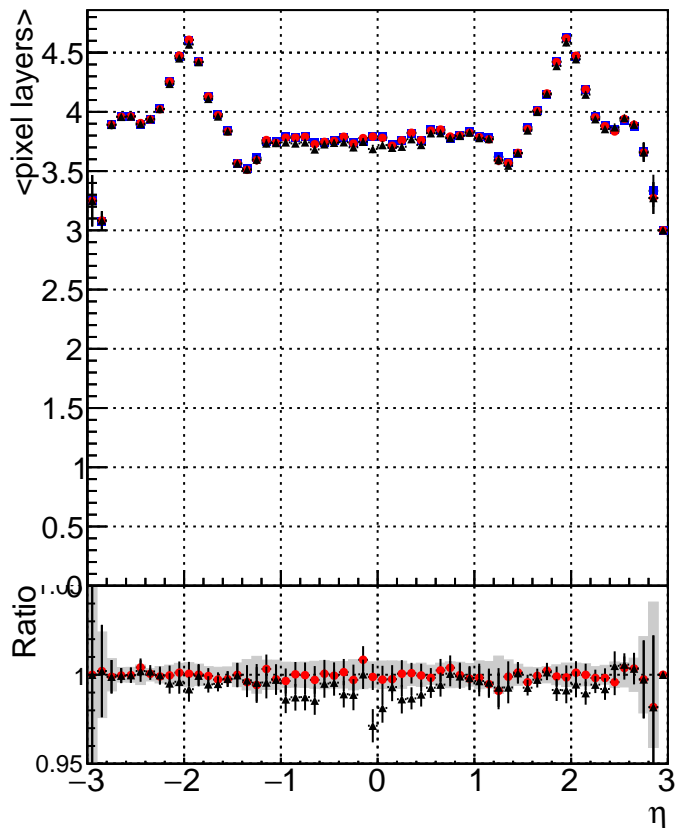

mean # PXL hits vs eta

mean # PXL Layers with measurement vs eta

mean # STRIP hits vs eta

- DQM_mkFit5_XiMinusNOPUold-lowpt
- DQM_mkFit5_XiMinusNOPU_newDefault5
- ▲ DQM_mkFit5_XiMinusNOPU_NEWdefault_specPLess3