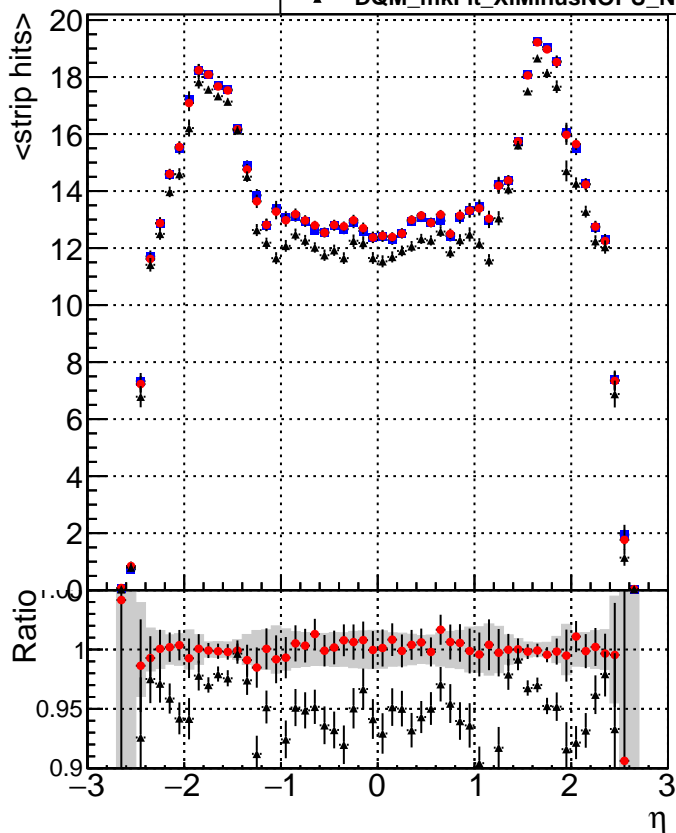

mean # PXL hits vs eta

mean # PXL Layers with measurement vs eta

mean # STRIP hits vs eta

- DQM\_mkFit5\_XiMinusNOPUold-lowpt
- DQM\_mkFit5\_XiMinusNOPU\_newDefault5
- ▲ DQM\_mkFit5\_XiMinusNOPU\_NEWdefault\_specPLess3