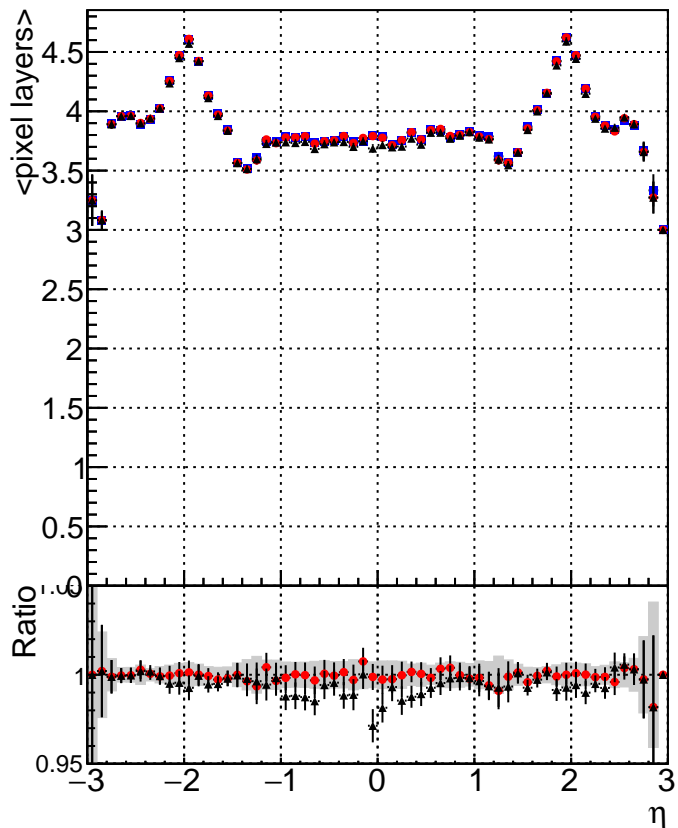

mean # PXL hits vs eta

mean # PXL Layers with measurement vs eta

mean # STRIP hits vs eta

- DQM\_mkFit5\_XiMinusNOPUold-lowpt
- DQM\_mkFit5\_XiMinusNOPU\_newDefault5
- ▲ DQM\_mkFit5\_XiMinusNOPU\_NEWdefault\_specPLess3