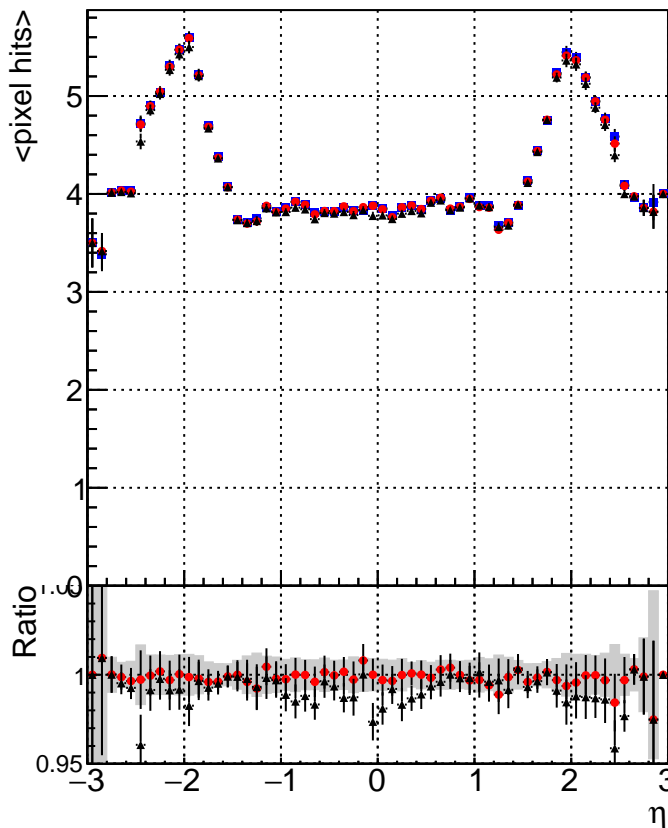

mean # PXL hits vs eta

mean # PXL Layers with measurement vs eta

mean # STRIP hits vs eta

- DQM\_mkFit5\_XiMinusNOPUold-lowpt
- DQM\_mkFit5\_XiMinusNOPU\_newDefault5
- ▲ DQM\_mkFit5\_XiMinusNOPU\_NEWdefault\_specPLess3