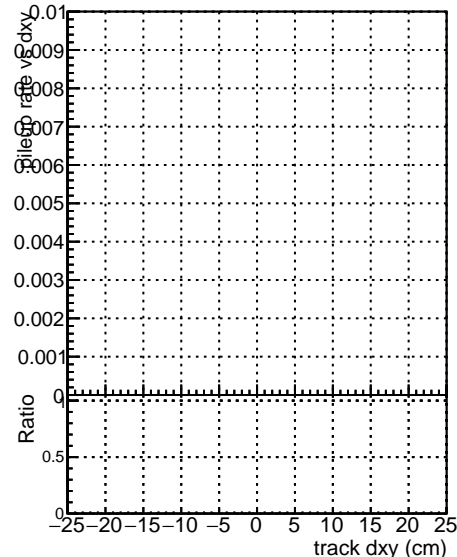

Fake rate vs dxy

Duplicates Rate vs Dxy

Pileup rate vs dxy

Fake rate vs dz

Duplicates Rate vs Ddz

Pileup rate vs dxy

—●— BGM mkFit5_XiMinusNOPUold_lowpt
—●— BGM mkFit5_XiMinusNOPU_newDefault5
—●— BGM mkFit5_XiMinusNOPU_NEWdefault_specPLess3