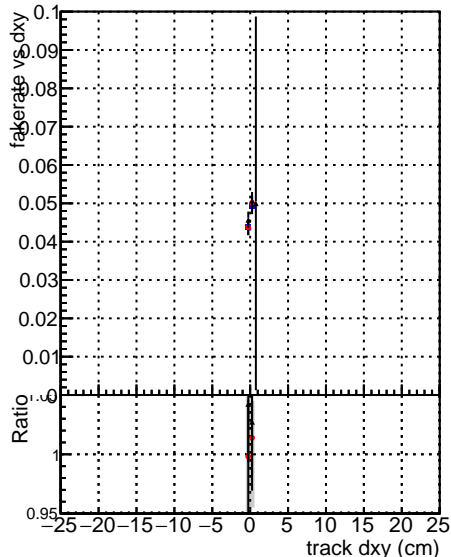

Fake rate vs dxy

Duplicates Rate vs Dxy

Pileup rate vs dxy

Fake rate vs dz

Duplicates Rate vs Ddz

Pileup rate vs dxy

—●— BGM mkFit5_XiMinusNOPUold_lowpt
—●— BGM mkFit5_XiMinusNOPU_newDefault5
—●— BGM mkFit5_XiMinusNOPU_NEWdefault_specPLess3