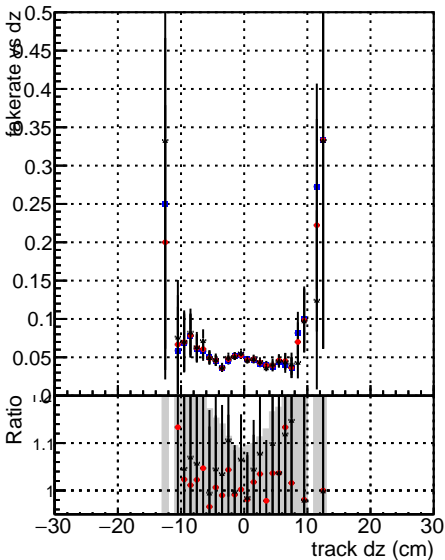

Fake rate vs dxy

Duplicates Rate vs Dxy

Pileup rate vs dxy

Fake rate vs dz

Duplicates Rate vs Ddz

Pileup rate vs dxy

—●— BGM mkFit5_XiMinusNOPUold_lowpt
—●— BGM mkFit5_XiMinusNOPU_newDefault5
—●— BGM mkFit5_XiMinusNOPU_NEWdefault_specPLess3