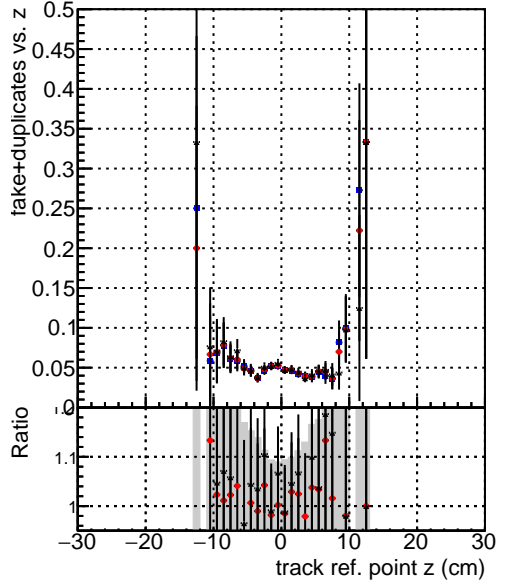

fake+duplicates vs vert r

Legend:

- DQM_mkFit5_XiMinusNOPUold-lowpt (Blue diamonds)
- DQM_mkFit_XiMinusNOPU_newDefault5 (Red circles)
- DQM_mkFit_XiMinusNOPU_NEWdefault_specPLess3 (Black triangles)

**fake+duplicates vs Sim. PV z**