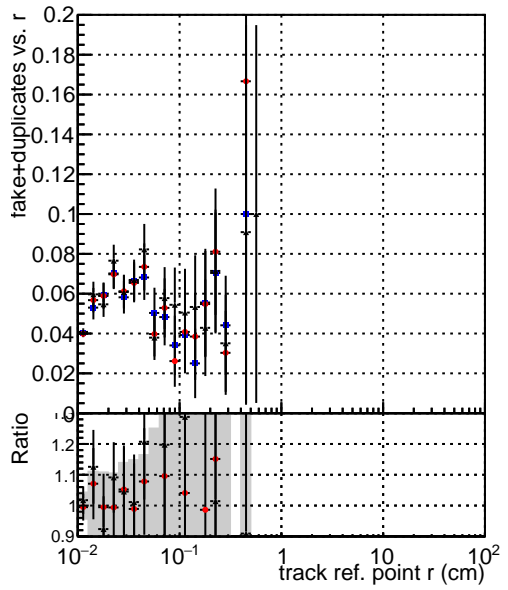

fake+duplicates vs vert r

Legend:

- DQM_mkFit5_XiMinusNOPUold-lowpt (Blue diamonds)
- DQM_mkFit_XiMinusNOPU_newDefault5 (Red circles)
- DQM_mkFit_XiMinusNOPU_NEWdefault_specPLess3 (Black triangles)

**fake+duplicates vs Sim. PV z**