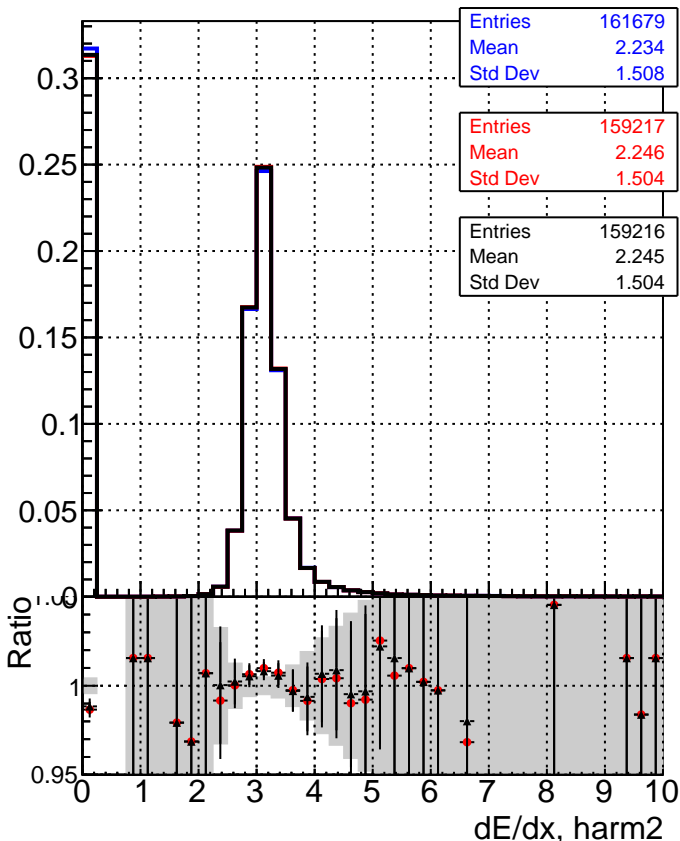

dE/dx estimator 1

dE/dx estimator 2

■ DQM_mkFit5_XiMinusNOPUold-lowpt
● DQM_mkFit5_XiMinusNOPU_newDefault5
▲ DQM_mkFit5_XiMinusNOPU_NEWdefault_specPLess3