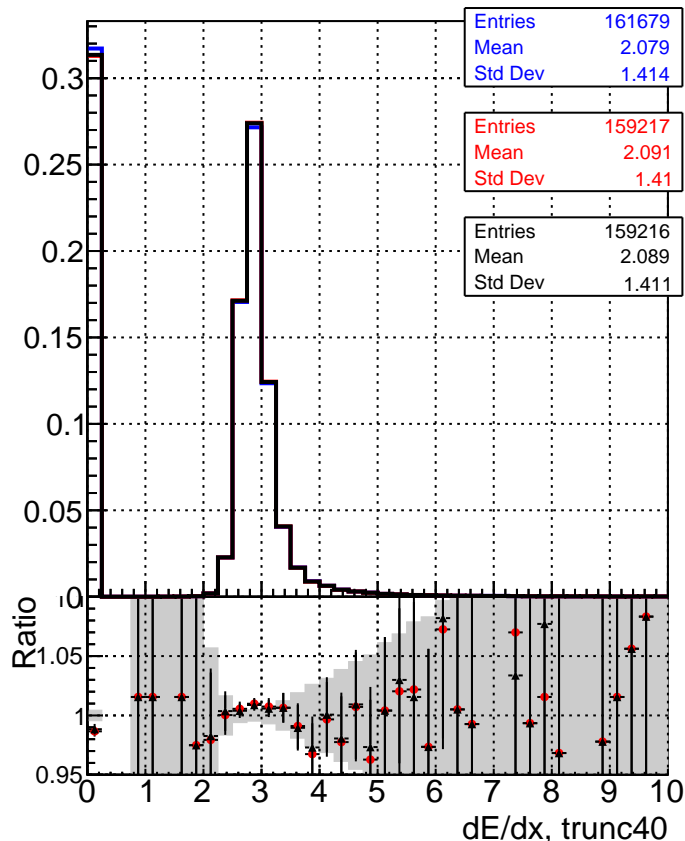

dE/dx estimator 1

dE/dx estimator 2

■ DQM_mkFit5_XiMinusNOPUold-lowpt
● DQM_mkFit5_XiMinusNOPU_newDefault5
▲ DQM_mkFit5_XiMinusNOPU_NEWdefault_specPLess3