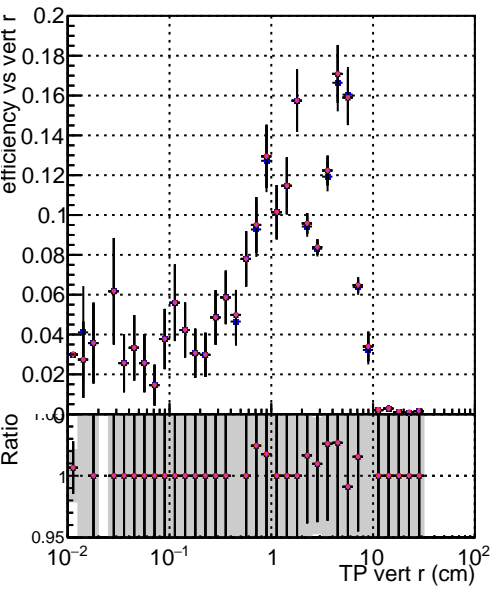

Efficiency vs vertpos

- DQM mkFit (NEWdefault specPLess1)
- DQM mkFit (NEWdefault specPLess2)
- DQM mkFit (NEWdefault specPLess3)
- DQM mkFit (NEWdefault specPLess4)

Efficiency vs vert z

Efficiency vs. sim PV z