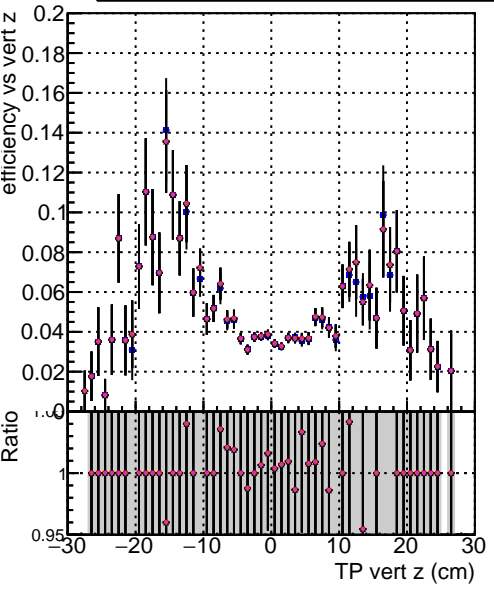

Efficiency vs vertpos

- DQM mkFit (NEWdefault specPLess1)
- DQM mkFit (NEWdefault specPLess2)
- DQM mkFit (NEWdefault specPLess3)
- DQM mkFit (NEWdefault specPLess4)

Efficiency vs vert z

Efficiency vs. sim PV z