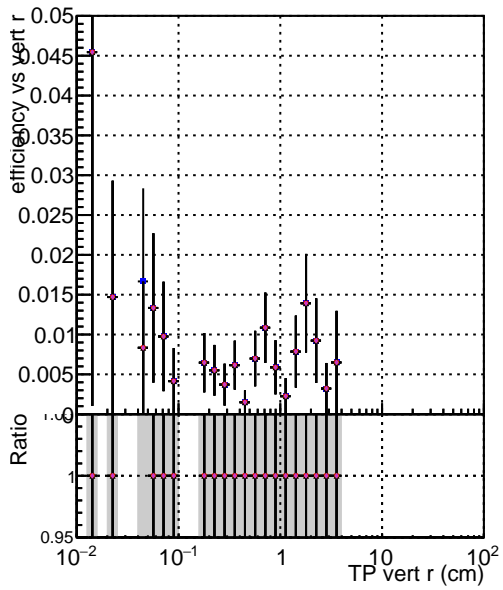

Efficiency vs vertpos

Efficiency

- DQM mkFit TT (all)
- DQM mkFit TT (NEWdefault specPLess1)
- DQM mkFit TT (NEWdefault specPLess2)
- DQM mkFit TT (NEWdefault specPLess3)
- DQM mkFit TT (NEWdefault specPLess4)

Efficiency vs. sim PV z