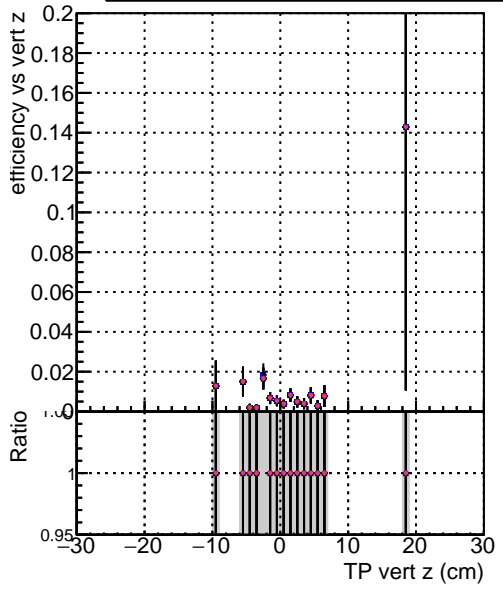

Efficiency vs vertpos

Efficiency

- DQM mkFit TT (all)
- DQM mkFit TT (NEWdefault specPLess1)
- DQM mkFit TT (NEWdefault specPLess2)
- DQM mkFit TT (NEWdefault specPLess3)
- DQM mkFit TT (NEWdefault specPLess4)

Efficiency vs. sim PV z