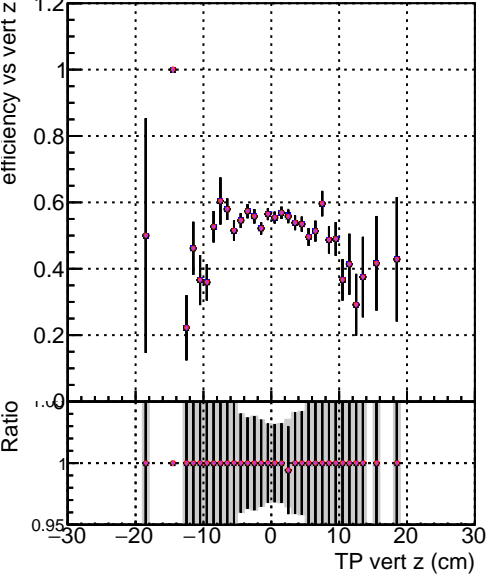

Efficiency vs vertpos

—	DQM	mkFit	NEWdefault	specPLess1
—	DQM	mkFit	NEWdefault	specPLess2
—	DQM	mkFit	NEWdefault	specPLess3
—	DQM	mkFit	NEWdefault	specPLess4

Efficiency vs. sim PV z