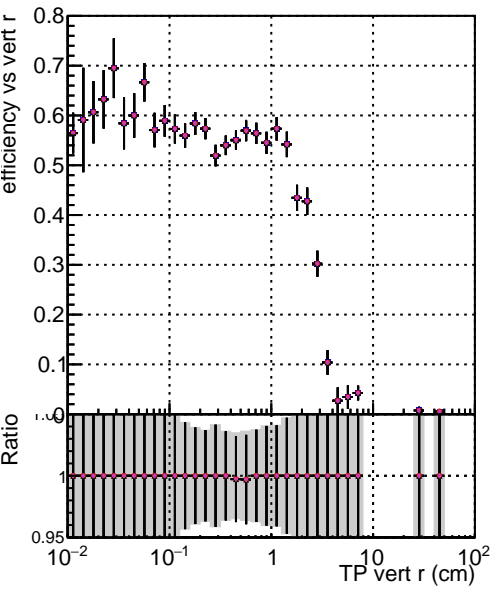

Efficiency vs vertpos

—	DQM	mkFit	NEWdefault	specPLess1
—	DQM	mkFit	NEWdefault	specPLess2
—	DQM	mkFit	NEWdefault	specPLess3
—	DQM	mkFit	NEWdefault	specPLess4

Efficiency vs. sim PV z