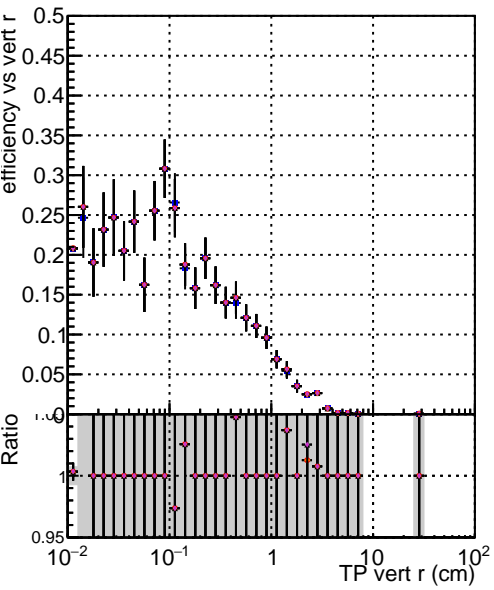

Efficiency vs vertpos

—	DQM mkFit	NEWdefault	specPLess1-lowpt
—	DQM mkFit	NEWdefault	specPLess2-lowpt
—	DQM mkFit	NEWdefault	specPLess3-lowpt
—	DQM mkFit	NEWdefault	specPLess4-lowpt

Efficiency vs vert z

Efficiency vs. sim PV z