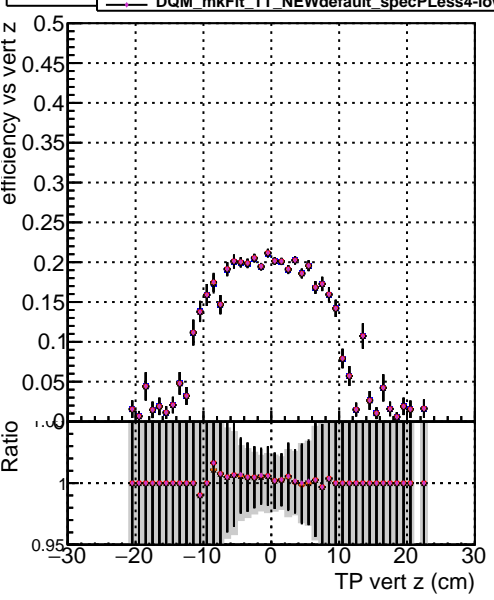

Efficiency vs vertpos

—	DQM mkFit	NEWdefault	specPLess1-lowpt
—	DQM mkFit	NEWdefault	specPLess2-lowpt
—	DQM mkFit	NEWdefault	specPLess3-lowpt
—	DQM mkFit	NEWdefault	specPLess4-lowpt

Efficiency vs vert z

Efficiency vs. sim PV z