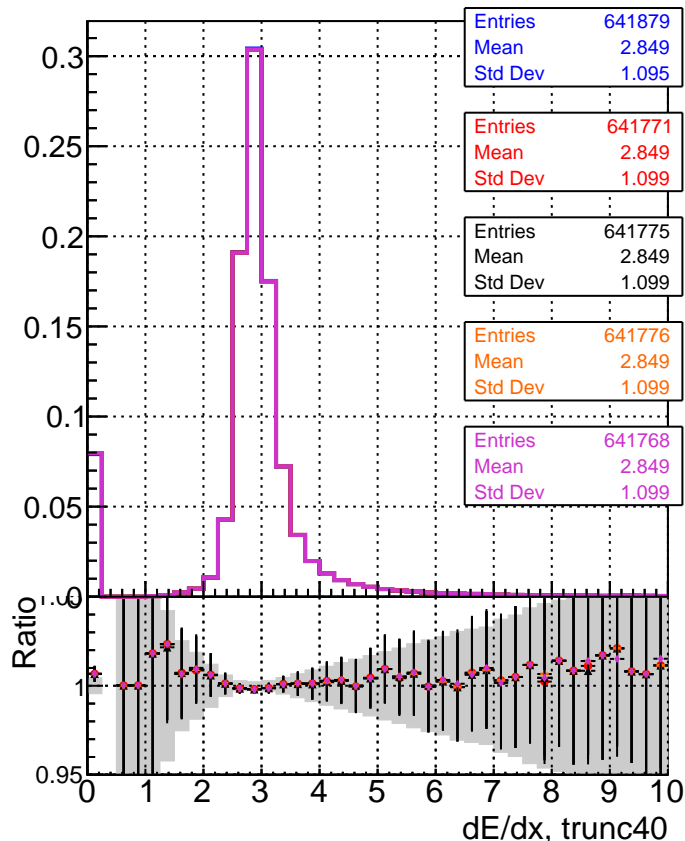

dE/dx estimator 1

dE/dx estimator 2

- DQM_mkFit_TT_retrain-lowpt
- DQM_mkFit_TT_NEWdefault_specPless1-lowpt
- DQM_mkFit_TT_NEWdefault_specPless2-lowpt
- DQM_mkFit_TT_NEWdefault_specPless3-lowpt
- DQM_mkFit_TT_NEWdefault_specPless4-lowpt