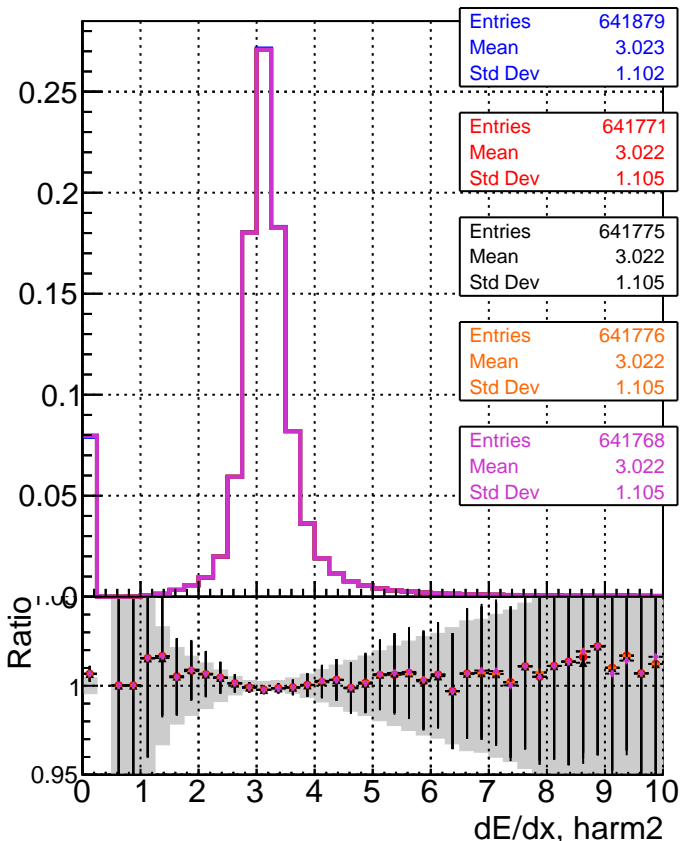

dE/dx estimator 1

dE/dx estimator 2

- DQM_mkFit_TT_retrain-lowpt
- DQM_mkFit_TT_NEWdefault_specPless1-lowpt
- DQM_mkFit_TT_NEWdefault_specPless2-lowpt
- DQM_mkFit_TT_NEWdefault_specPless3-lowpt
- DQM_mkFit_TT_NEWdefault_specPless4-lowpt