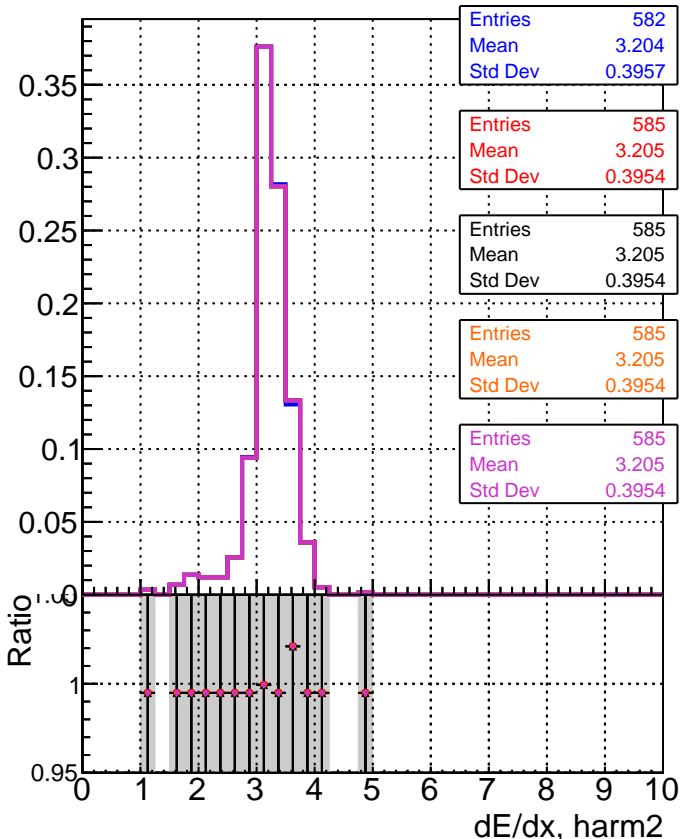

dE/dx estimator 1**dE/dx estimator 2**

- DQM_mkFit_TT_retrain-lowpt
- DQM_mkFit_TT_NEWdefault_specPless1-lowpt
- DQM_mkFit_TT_NEWdefault_specPless2-lowpt
- DQM_mkFit_TT_NEWdefault_specPless3-lowpt
- DQM_mkFit_TT_NEWdefault_specPless4-lowpt