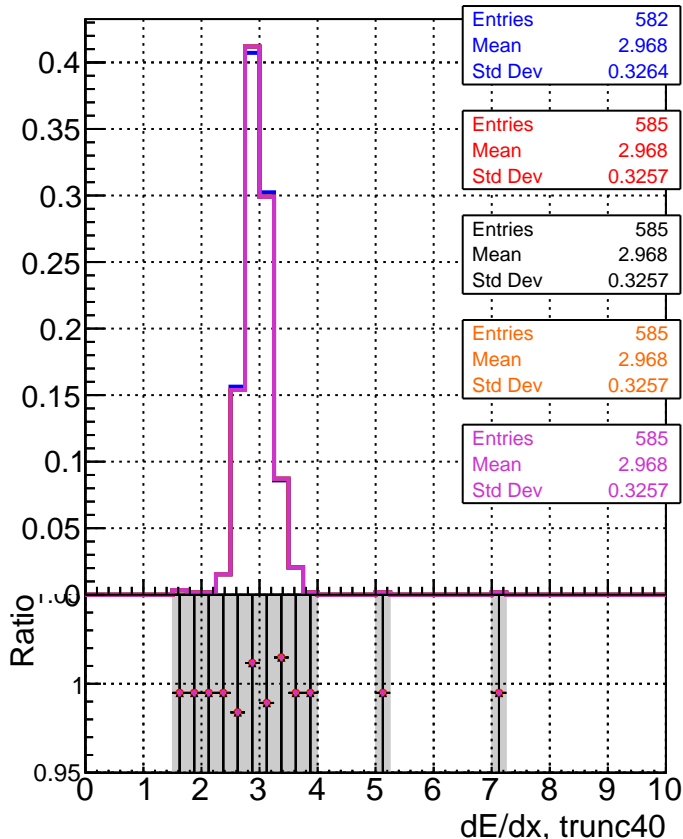

dE/dx estimator 1**dE/dx estimator 2**

- DQM_mkFit_TT_retrain-lowpt
- DQM_mkFit_TT_NEWdefault_specPless1-lowpt
- DQM_mkFit_TT_NEWdefault_specPless2-lowpt
- DQM_mkFit_TT_NEWdefault_specPless3-lowpt
- DQM_mkFit_TT_NEWdefault_specPless4-lowpt