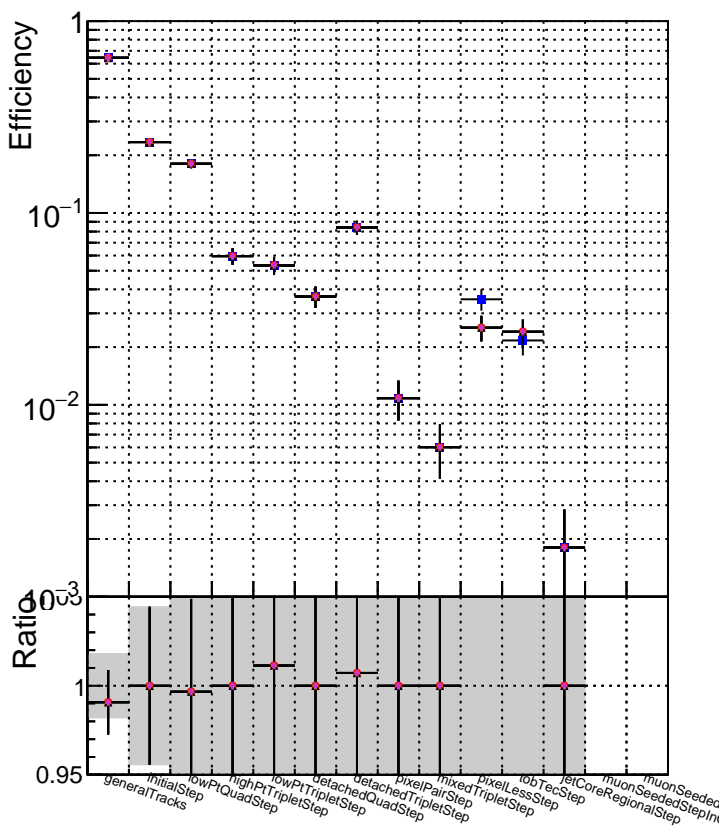

Efficiency vs collection

- DQM_mkFit_TT_retrain-lowpt
- DQM_mkFit_TT_NEWdefault_specPless1-lowpt
- ▲ DQM_mkFit_TT_NEWdefault_specPless2-lowpt
- ◆ DQM_mkFit_TT_NEWdefault_specPless3-lowpt
- ★ DQM_mkFit_TT_NEWdefault_specPless4-lowpt