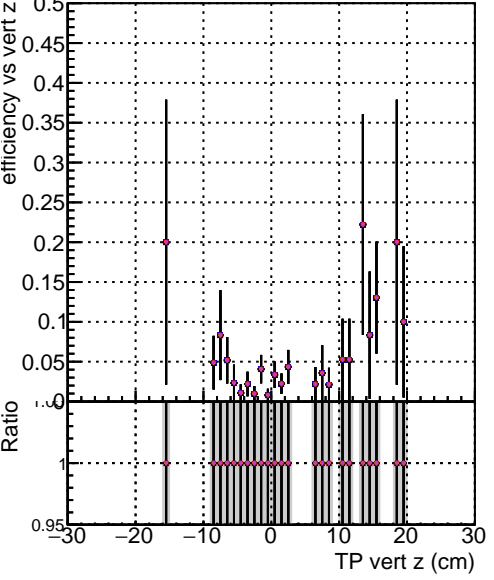

Efficiency vs vertos

—	DQM	mkFit	NEWdefault	specPLess1-lowpt
—	DQM	mkFit	NEWdefault	specPLess2-lowpt
—	DQM	mkFit	NEWdefault	specPLess3-lowpt
—	DQM	mkFit	NEWdefault	specPLess4-lowpt

Efficiency vs. sim PV z