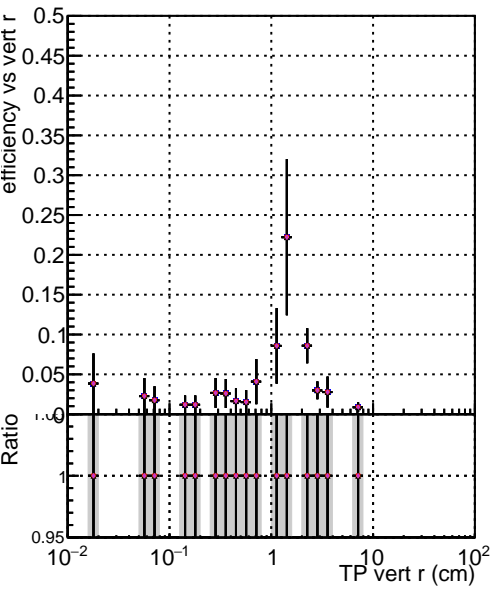

Efficiency vs vertos

—	DQM	mkFit	NEWdefault	specPLess1-lowpt
—	DQM	mkFit	NEWdefault	specPLess2-lowpt
—	DQM	mkFit	NEWdefault	specPLess3-lowpt
—	DQM	mkFit	NEWdefault	specPLess4-lowpt

Efficiency vs. sim PV z