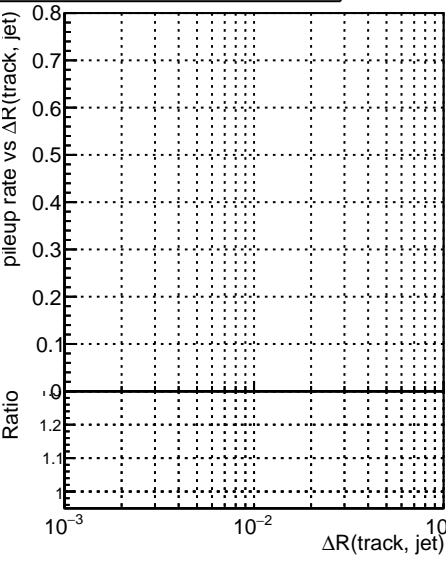

Pileup rate vs pu

—•— DQM mkFit5 Told+lowpt
—•— DQM mkFit Told+lowpt+jettrain
—•— DQM mkFit Told+lowpt+jettrain+lowpt
—•— DQM mkFit Told+lowpt+jettrain+lowpt+NEWDefault specPLess3-lowpt