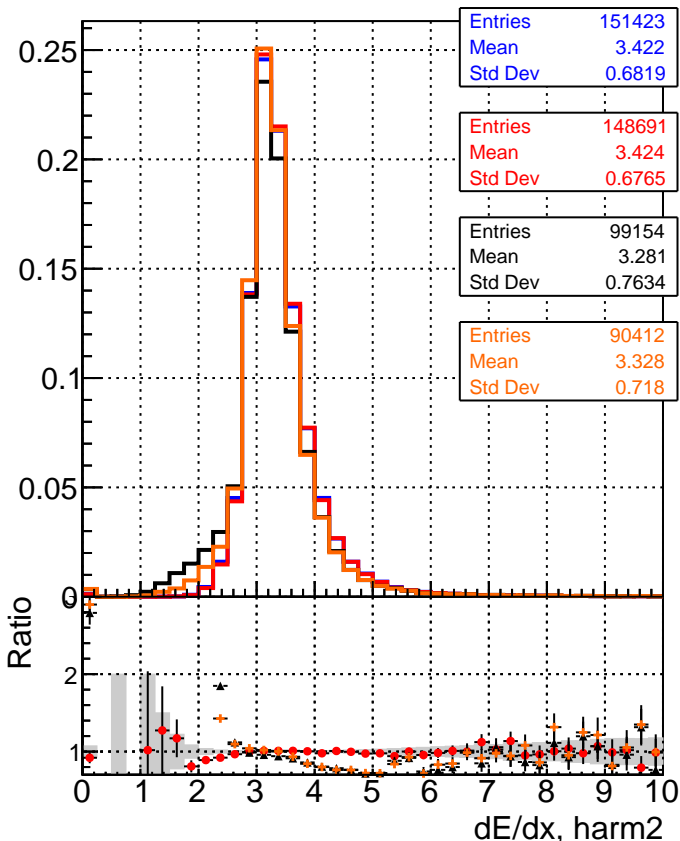

**dE/dx estimator 1**

**dE/dx estimator 2**

■ DQM\_mkFit5\_TTold-lowpt  
■ DQM\_mkFit\_TT\_retrain-lowpt  
■ DQM\_mkFit\_TTold-lowpt  
■ DQM\_mkFit\_TT\_NEWdefault\_specPless3-lowpt