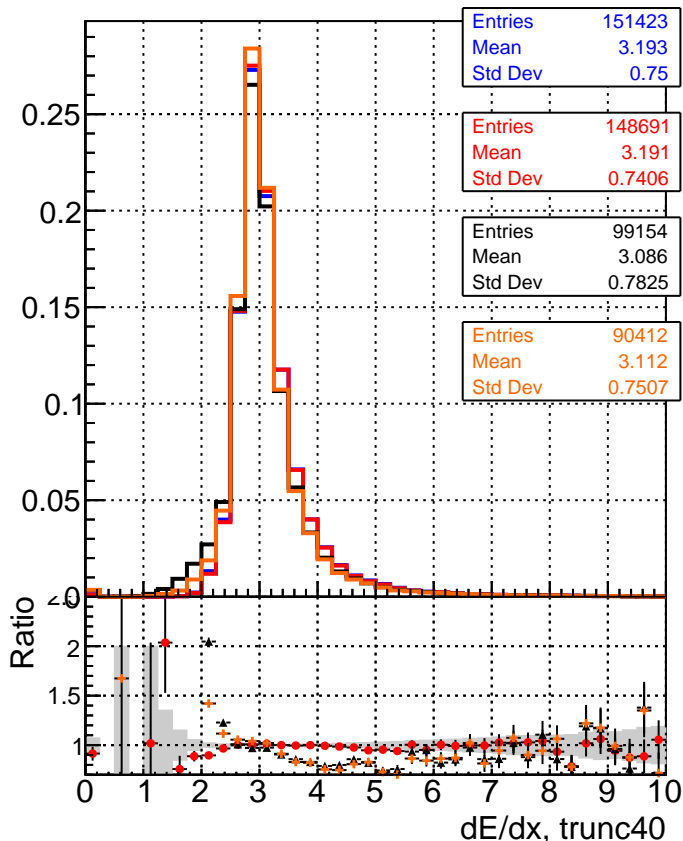

**dE/dx estimator 1**

**dE/dx estimator 2**

■ DQM\_mkFit5\_TTold-lowpt  
■ DQM\_mkFit\_TT\_retrain-lowpt  
■ DQM\_mkFit\_TTold-lowpt  
■ DQM\_mkFit\_TT\_NEWdefault\_specPless3-lowpt