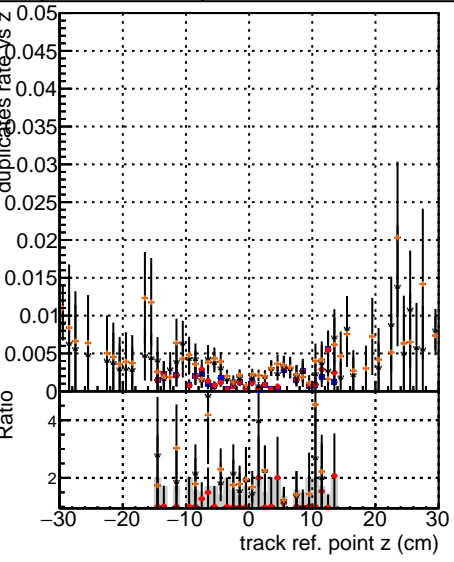

**Fake rate vs vertpos****Duplicates Rate vs vertpos****Pileup rate vs vertpos**

— DQM — mkFit — EIT — Told — lowpt — Told+lowpt  
— mkFit+EIT — Told+lowpt+mkFit+EIT  
— DQM — mkFit — Told — lowpt — Told+lowpt  
— mkFit+EIT — NEWDefault specPLeSS3-lowpt

**Fake rate vs v****Fake rate vs. sim PV z****Duplicates Rate vs sim PV z****Pileup rate vs. sim PV z**