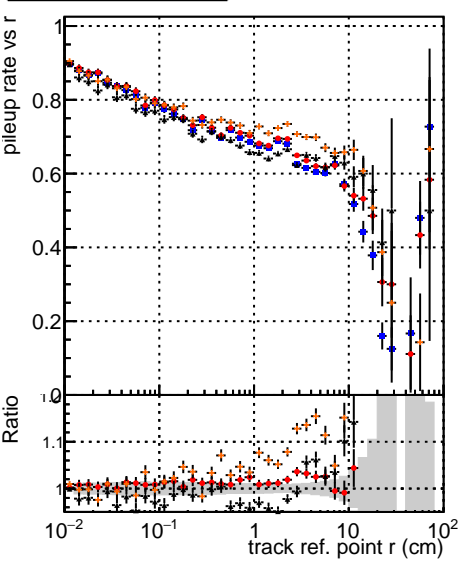

**Fake rate vs vertpos****Duplicates Rate vs vertpos****Pileup rate vs vertpos**

— DQM — mkFit — EIT — Told — lowpt — Told+lowpt  
— mkFit+EIT — Told+lowpt+mkFit+EIT  
— DQM — mkFit — Told — lowpt — Told+lowpt  
— mkFit+EIT — NEWDefault specPLeSS3-lowpt

**Fake rate vs v****Fake rate vs. sim PV z****Duplicates Rate vs sim PV z****Pileup rate vs. sim PV z**