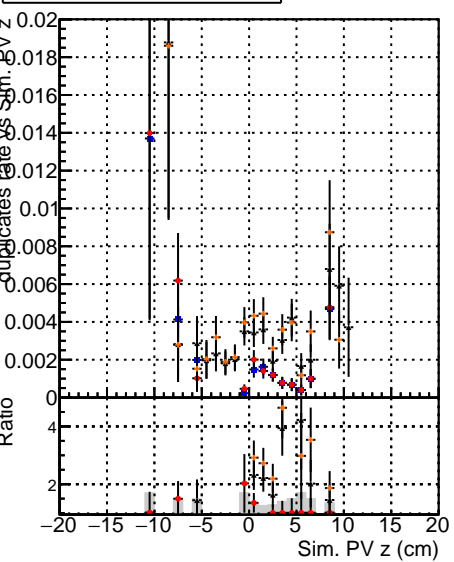

**Fake rate vs vertpos****Duplicates Rate vs vertpos****Pileup rate vs vertpos**

— DQM — mkFit — EIT — Told — lowpt — Told+lowpt  
— mkFit+EIT — Told+lowpt+mkFit+EIT  
— DQM — mkFit — Told — lowpt — Told+lowpt  
— mkFit+EIT — NEWDefault specPLeSS3-lowpt

**Fake rate vs v****Fake rate vs. sim PV z****Duplicates Rate vs sim PV z****Pileup rate vs. sim PV z**