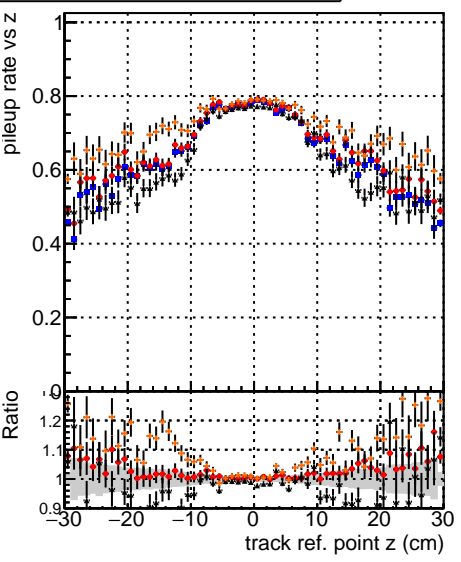

**Fake rate vs vertpos****Duplicates Rate vs vertpos****Pileup rate vs vertpos**

— DQM — mkFit — EIT — Told — lowpt — Told+lowpt  
— mkFit+EIT — Told+lowpt+mkFit+EIT  
— DQM — mkFit — Told — lowpt — Told+lowpt  
— mkFit+EIT — NEWDefault specPLeSS3-lowpt

**Fake rate vs v****Fake rate vs. sim PV z****Duplicates Rate vs sim PV z****Pileup rate vs. sim PV z**