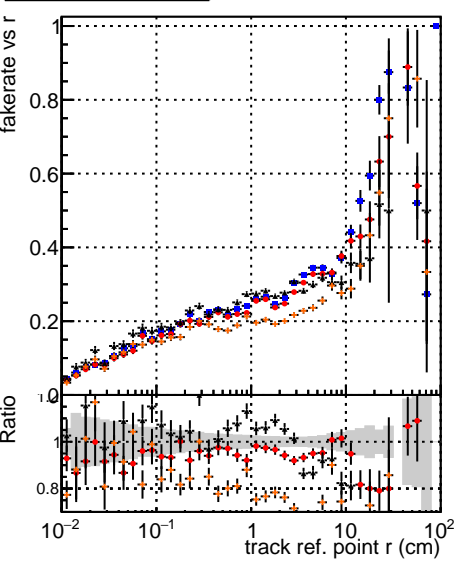

**Fake rate vs vertpos****Duplicates Rate vs vertpos****Pileup rate vs vertpos**

— DQM — mkFit — EIT — Told — lowpt — Told+lowpt  
— mkFit+EIT — Told+lowpt+mkFit+EIT  
— DQM — mkFit — Told — lowpt — Told+lowpt  
— mkFit+EIT — NEWDefault specPLeSS3-lowpt

**Fake rate vs v****Fake rate vs. sim PV z****Duplicates Rate vs sim PV z****Pileup rate vs. sim PV z**