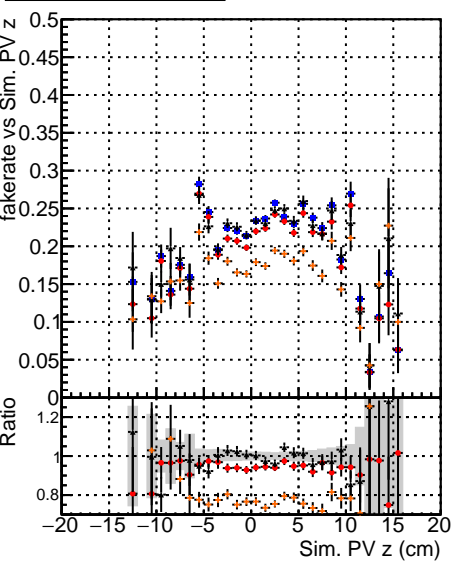

**Fake rate vs vertpos****Duplicates Rate vs vertpos****Pileup rate vs vertpos**

— DQM — mkFit — EIT — Told — lowpt — Told+lowpt  
— mkFit+EIT — Told+lowpt+mkFit+EIT  
— DQM — mkFit — Told — lowpt — Told+lowpt  
— mkFit+EIT — NEWDefault specPLeSS3-lowpt

**Fake rate vs v****Fake rate vs. sim PV z****Duplicates Rate vs sim PV z****Pileup rate vs. sim PV z**