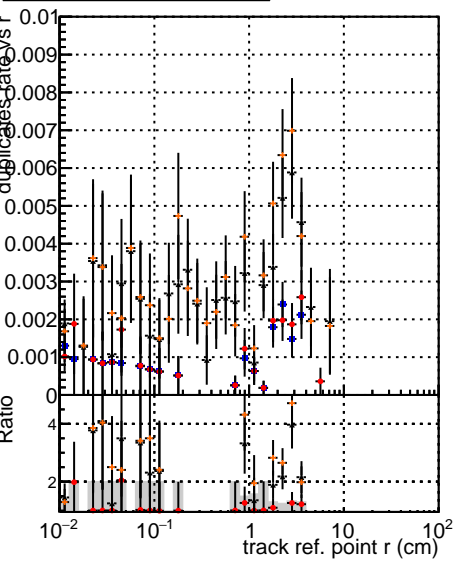

**Fake rate vs vertpos****Duplicates Rate vs vertpos****Pileup rate vs vertpos**

— DQM — mkFit — EIT — Told — lowpt — Told+lowpt  
— mkFit+EIT — Told+lowpt+mkFit+EIT  
— DQM — mkFit — Told — lowpt — Told+lowpt  
— mkFit+EIT — NEWDefault specPLeSS3-lowpt

**Fake rate vs v****Fake rate vs. sim PV z****Duplicates Rate vs sim PV z****Pileup rate vs. sim PV z**