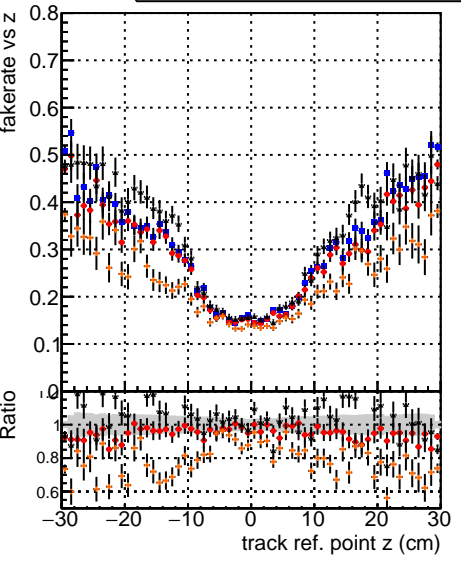

**Fake rate vs vertpos****Duplicates Rate vs vertpos****Pileup rate vs vertpos**

— DQM — mkFit — EIT — Told — lowpt — Told+lowpt  
— mkFit+EIT — Told+lowpt+mkFit+EIT  
— DQM — mkFit — Told — lowpt — Told+lowpt  
— mkFit+EIT — NEWDefault specPLeSS3-lowpt

**Fake rate vs v****Fake rate vs. sim PV z****Duplicates Rate vs sim PV z****Pileup rate vs. sim PV z**