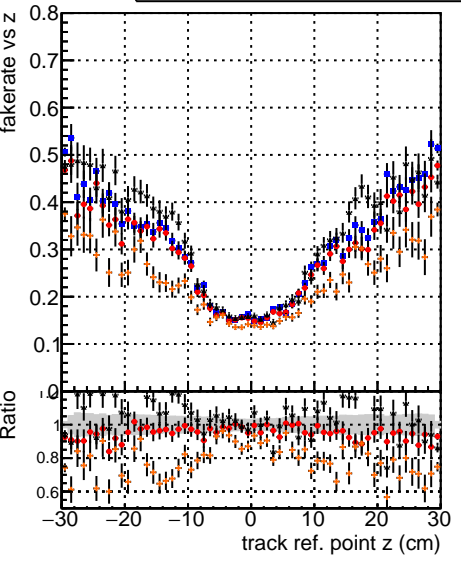

Fake rate vs vertpos**Duplicates Rate vs vertpos****Pileup rate vs vertpos**

— DGM — mkFit — EIT — Told — lowpt
+ DGM + mkFit + EIT + Told + lowpt
— DGM — mkFit — EIT — Told — lowpt — NEWDefault — specPLeas3-lowpt

Fake rate vs v**Duplicates Rate vs v****Pileup rate vs v****Fake rate vs. sim PV z****Duplicates Rate vs sim PV z****Pileup rate vs. sim PV z**