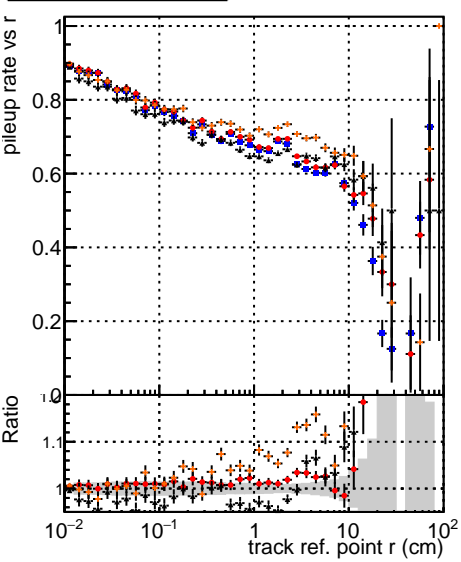

Fake rate vs vertpos**Duplicates Rate vs vertpos****Pileup rate vs vertpos**

— DGM — mkFit — EIT — Told — lowpt
+ DGM + mkFit + EIT + Told + lowpt
— DGM — mkFit — EIT — Told — lowpt — NEWDefault — specPLeas3-lowpt

Fake rate vs v**Duplicates Rate vs v****Pileup rate vs v****Fake rate vs. sim PV z****Duplicates Rate vs sim PV z****Pileup rate vs. sim PV z**