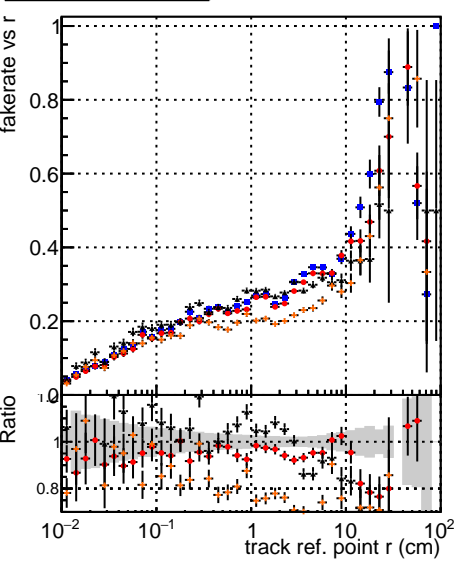

Fake rate vs vertpos**Duplicates Rate vs vertpos****Pileup rate vs vertpos**

— DGM — mkFit — EIT — Told — lowpt
+ DGM + mkFit + EIT + Told + lowpt
— DGM — mkFit — EIT — Told — lowpt — NEWDefault — specPLeas3-lowpt

Fake rate vs v**Duplicates Rate vs v****Pileup rate vs v****Fake rate vs. sim PV z****Duplicates Rate vs sim PV z****Pileup rate vs. sim PV z**