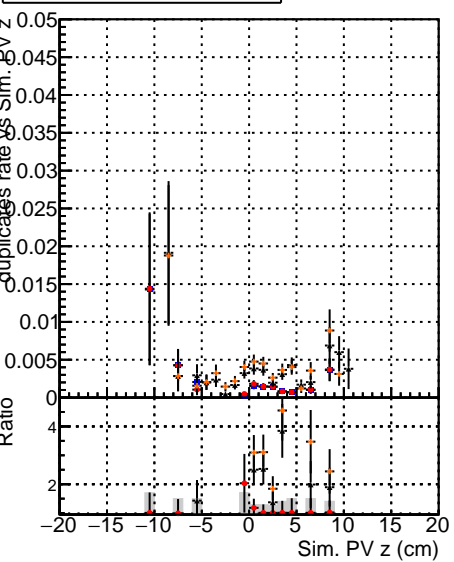

Fake rate vs vertpos**Duplicates Rate vs vertpos****Pileup rate vs vertpos**

— DGM — mkFit — EIT — Told — lowpt
+ DGM + mkFit + EIT + Told + lowpt
— DGM — mkFit — EIT — Told — lowpt — NEWDefault — specPLeas3-lowpt

Fake rate vs v**Duplicates Rate vs v****Pileup rate vs v****Fake rate vs. sim PV z****Duplicates Rate vs sim PV z****Pileup rate vs. sim PV z**