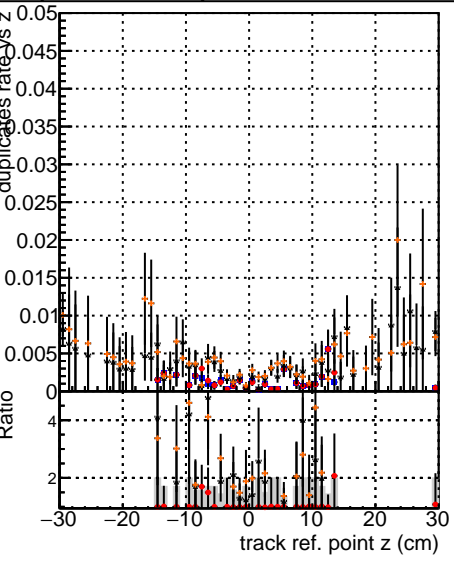

Fake rate vs vertpos**Duplicates Rate vs vertpos****Pileup rate vs vertpos**

— DGM — mkFit — EIT — Told — lowpt
+ DGM + mkFit + EIT + Told + lowpt
— DGM — mkFit — EIT — Told — lowpt — NEWDefault — specPLeas3-lowpt

Fake rate vs v**Duplicates Rate vs v****Pileup rate vs v****Fake rate vs. sim PV z****Duplicates Rate vs sim PV z****Pileup rate vs. sim PV z**