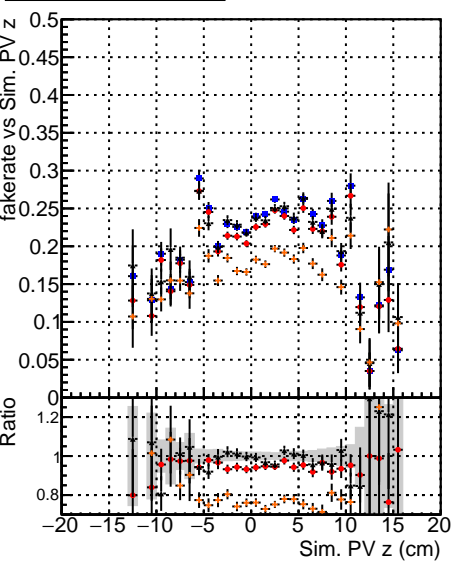

Fake rate vs vertpos**Duplicates Rate vs vertpos****Pileup rate vs vertpos**

— DGM — mkFit — EIT — Told — lowpt
+ DGM + mkFit + EIT + Told + lowpt
— DGM — mkFit — EIT — Told — lowpt — NEWDefault — specPLeas3-lowpt

Fake rate vs v**Duplicates Rate vs v****Pileup rate vs v****Fake rate vs. sim PV z****Duplicates Rate vs sim PV z****Pileup rate vs. sim PV z**