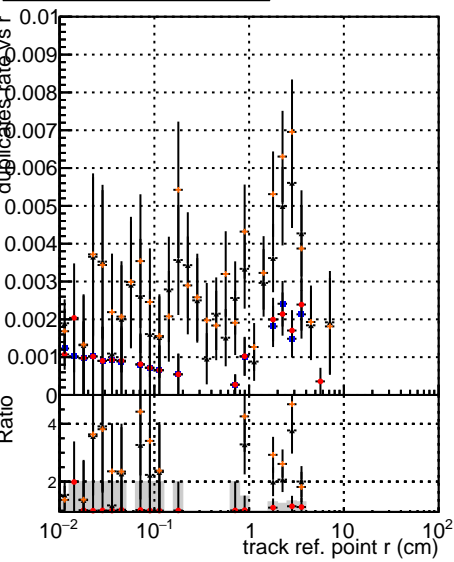

Fake rate vs vertpos**Duplicates Rate vs vertpos****Pileup rate vs vertpos**

— DGM — mkFit — EIT — Told — lowpt
+ DGM + mkFit + EIT + Told + lowpt
— DGM — mkFit — EIT — Told — lowpt — NEWDefault — specPLeas3-lowpt

Fake rate vs v**Duplicates Rate vs v****Pileup rate vs v****Fake rate vs. sim PV z****Duplicates Rate vs sim PV z****Pileup rate vs. sim PV z**