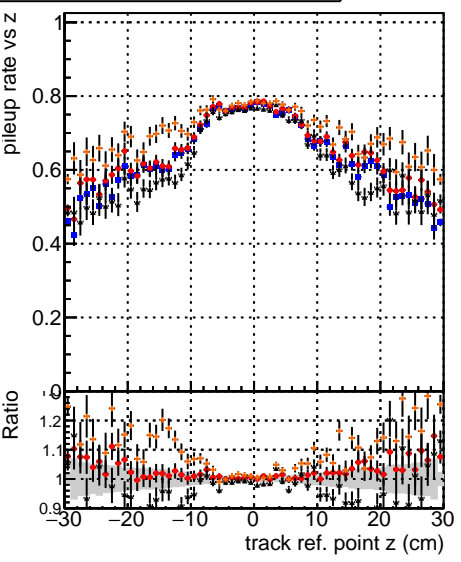

Fake rate vs vertpos**Duplicates Rate vs vertpos****Pileup rate vs vertpos**

— DGM — mkFit — EIT — Told — lowpt
+ DGM + mkFit + EIT + Told + lowpt
— DGM — mkFit — EIT — Told — lowpt — NEWDefault — specPLeas3-lowpt

Fake rate vs v**Duplicates Rate vs v****Pileup rate vs v****Fake rate vs. sim PV z****Duplicates Rate vs sim PV z****Pileup rate vs. sim PV z**