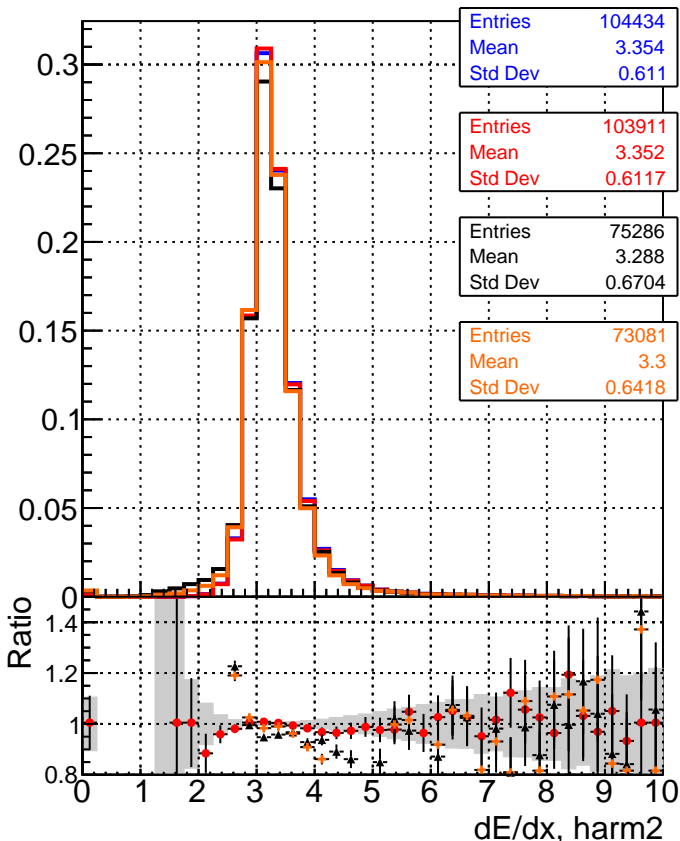

dE/dx estimator 1

dE/dx estimator 2

- DQM_mkFit5_TTold-lowpt
- DQM_mkFit_TT_retrain-lowpt
- DQM_mkFit_TTold-lowpt
- DQM_mkFit_TT_NEWdefault_specPless3-lowpt