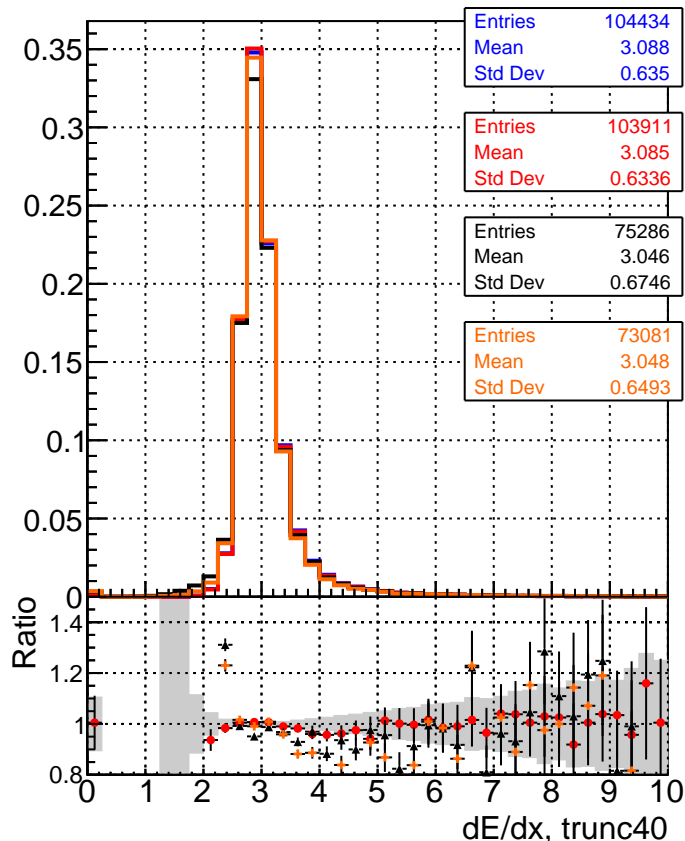

dE/dx estimator 1

dE/dx estimator 2

- DQM_mkFit5_TTold-lowpt
- DQM_mkFit_TT_retrain-lowpt
- DQM_mkFit_TTold-lowpt
- DQM_mkFit_TT_NEWdefault_specPless3-lowpt