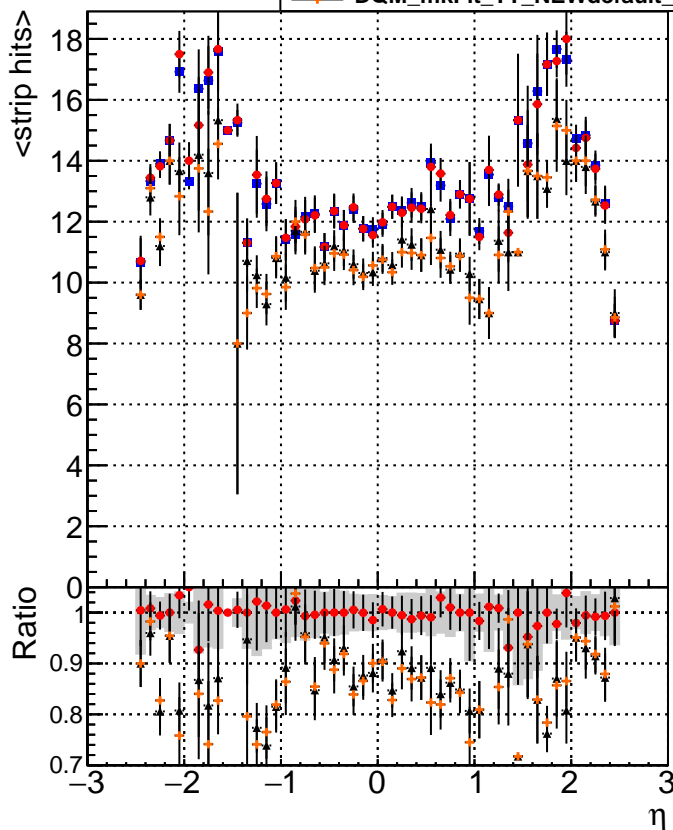

mean # PXL hits vs eta

mean # PXL Layers with measurement vs eta

mean # STRIP hits vs eta

- DQM_mkFit5_TTold-lowpt
- DQM_mkFit_TT_retrain-lowpt
- ▲ DQM_mkFit_TTold-lowpt
- ★ DQM_mkFit_TT_NEWdefault_specPless3-lowpt