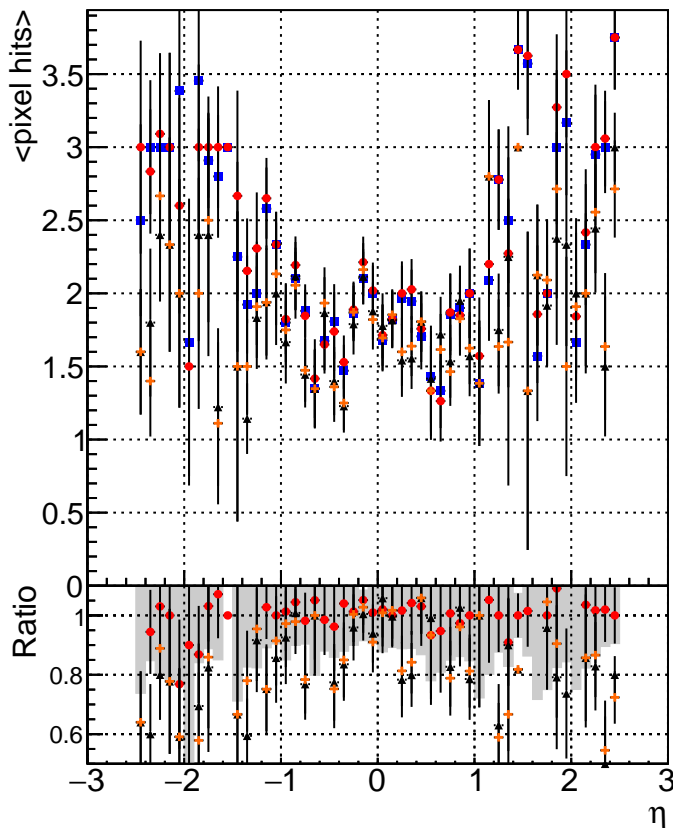

mean # PXL hits vs eta

mean # PXL Layers with measurement vs eta

mean # STRIP hits vs eta

- DQM_mkFit5_TTold-lowpt
- DQM_mkFit_TT_retrain-lowpt
- ▲ DQM_mkFit_TTold-lowpt
- ★ DQM_mkFit_TT_NEWdefault_specPless3-lowpt