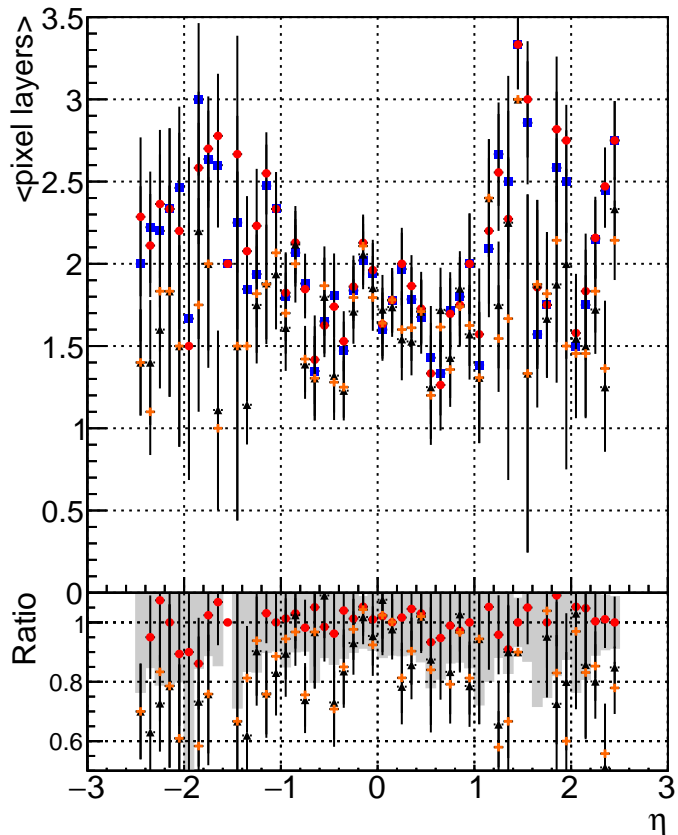

mean # PXL hits vs eta

mean # PXL Layers with measurement vs eta

mean # STRIP hits vs eta

- DQM_mkFit5_TTold-lowpt
- DQM_mkFit_TT_retrain-lowpt
- ▲ DQM_mkFit_TTold-lowpt
- ★ DQM_mkFit_TT_NEWdefault_specPless3-lowpt