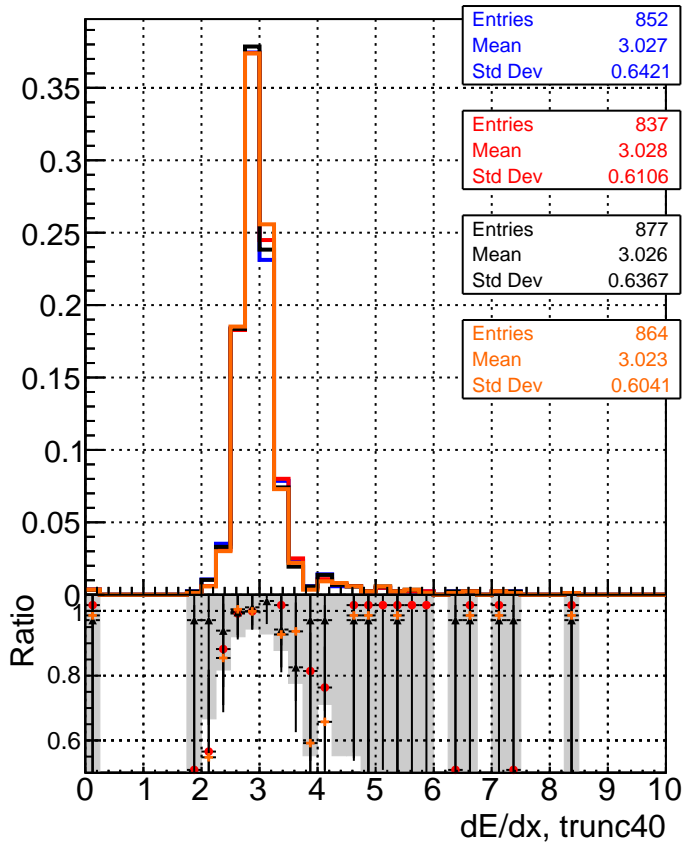

dE/dx estimator 1**dE/dx estimator 2**

—■ DQM_mkFit5_TTold-lowpt
—● DQM_mkFit_TT_retrain-lowpt
—▲ DQM_mkFit_TTold-lowpt
—◆ DQM_mkFit_TT_NEWdefault_specPless3-lowpt