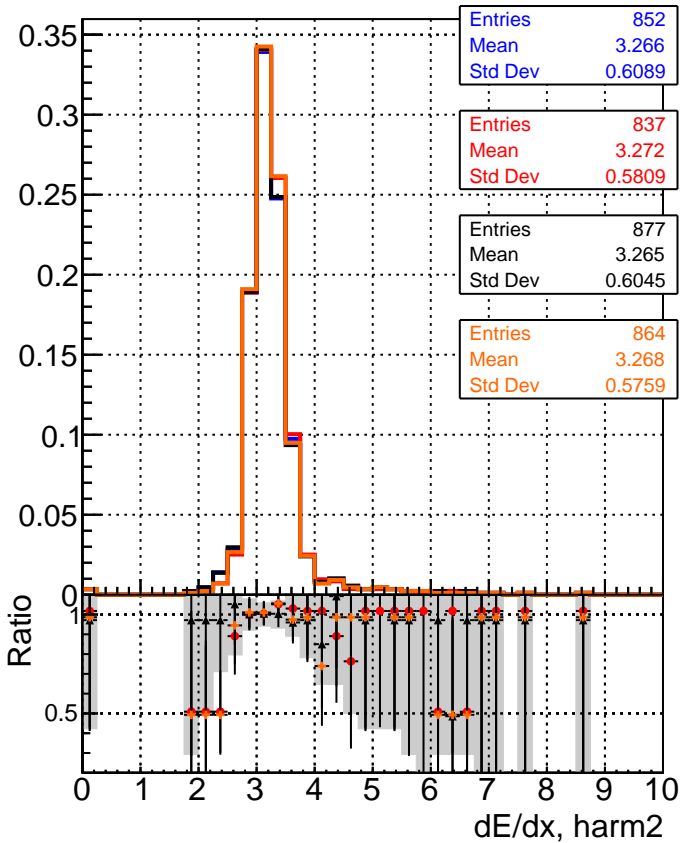

dE/dx estimator 1**dE/dx estimator 2**

—■ DQM_mkFit5_TTold-lowpt
—● DQM_mkFit_TT_retrain-lowpt
—▲ DQM_mkFit_TTold-lowpt
—◆ DQM_mkFit_TT_NEWdefault_specPless3-lowpt