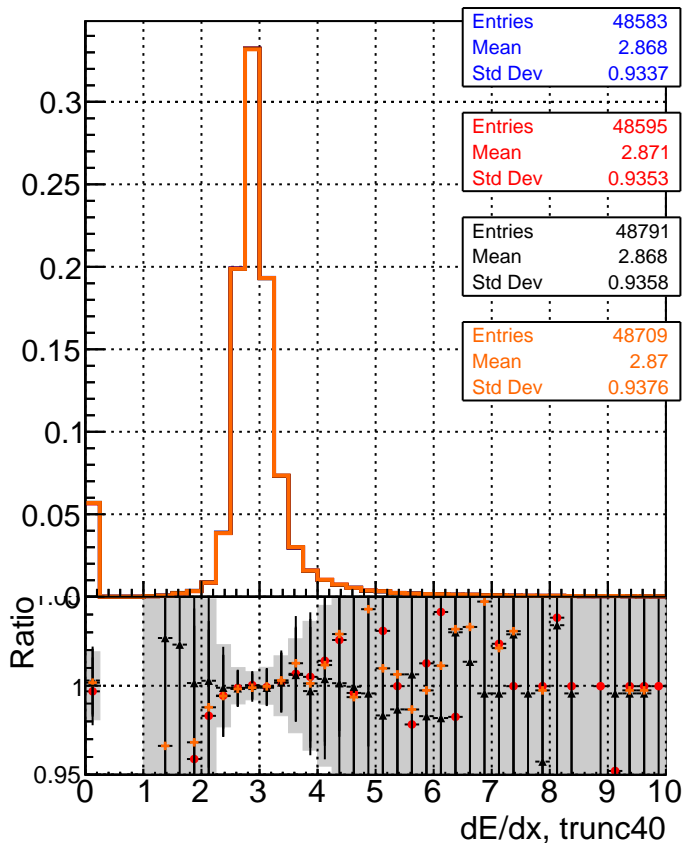

dE/dx estimator 1**dE/dx estimator 2**

—●— DQM_mkFit5_TTold-lowpt
—◆— DQM_mkFit_TT_retrain-lowpt
—▲— DQM_mkFit_TTold-lowpt
—◇— DQM_mkFit_TT_NEWdefault_specPLess3-lowpt