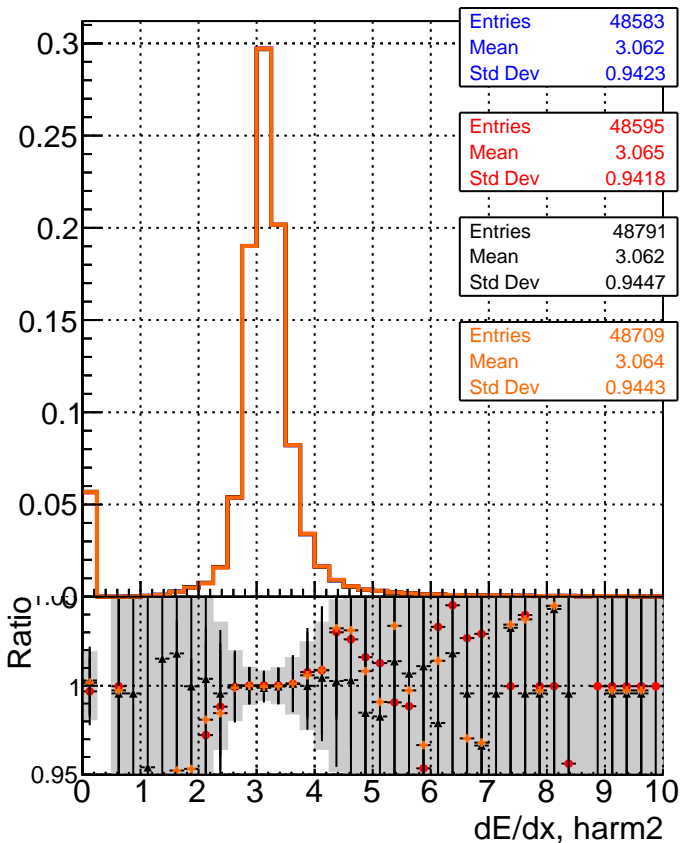

dE/dx estimator 1**dE/dx estimator 2**

—●— DQM_mkFit5_TTold-lowpt
—◆— DQM_mkFit_TT_retrain-lowpt
—▲— DQM_mkFit_TTold-lowpt
—◇— DQM_mkFit_TT_NEWdefault_specPLess3-lowpt