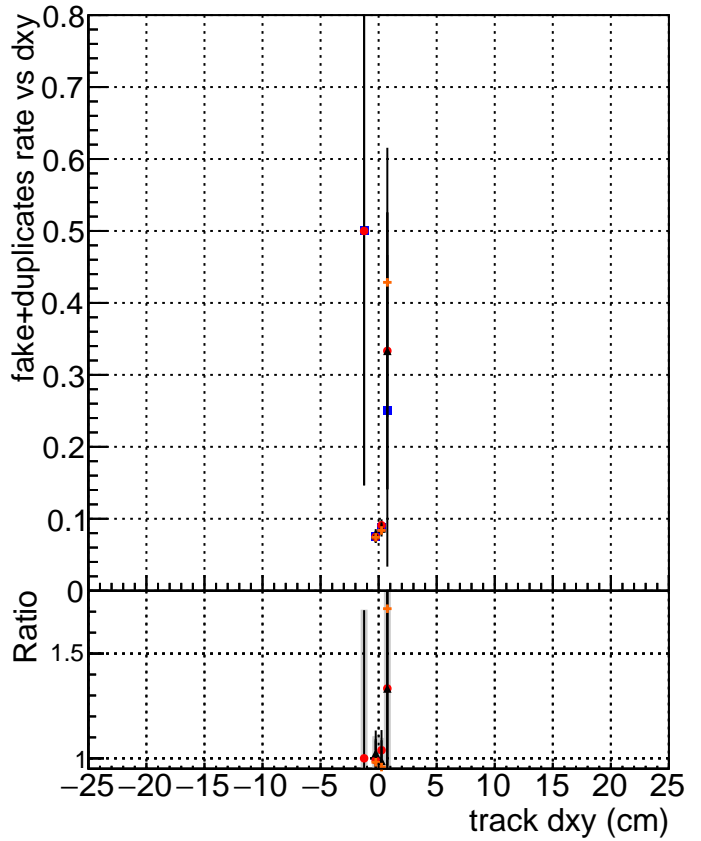

fake+duplicates vs dxy

- DQM_mkFit5_TTold-lowpt
- DQM_mkFit_TT_retrain-lowpt
- ▲ DQM_mkFit_TTold-lowpt
- ★ DQM_mkFit_TT_NEWdefault_specPless3-lowpt