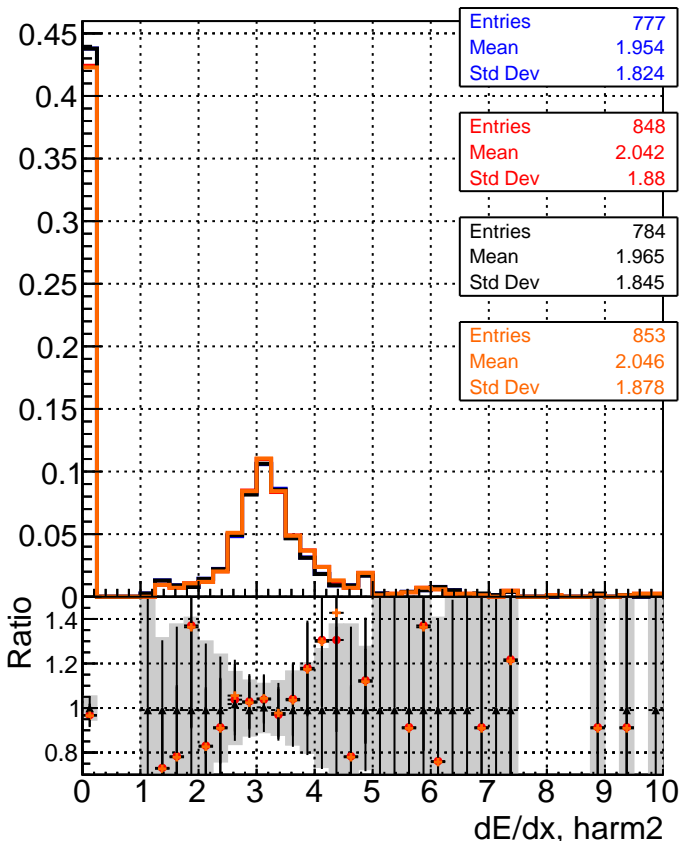

dE/dx estimator 1**dE/dx estimator 2**

—●— DQM_mkFit5_TTold-lowpt
—●— DQM_mkFit_TT_retrain-lowpt
—●— DQM_mkFit_TTold-lowpt
—●— DQM_mkFit_TT_NEWdefault_specPless3-lowpt