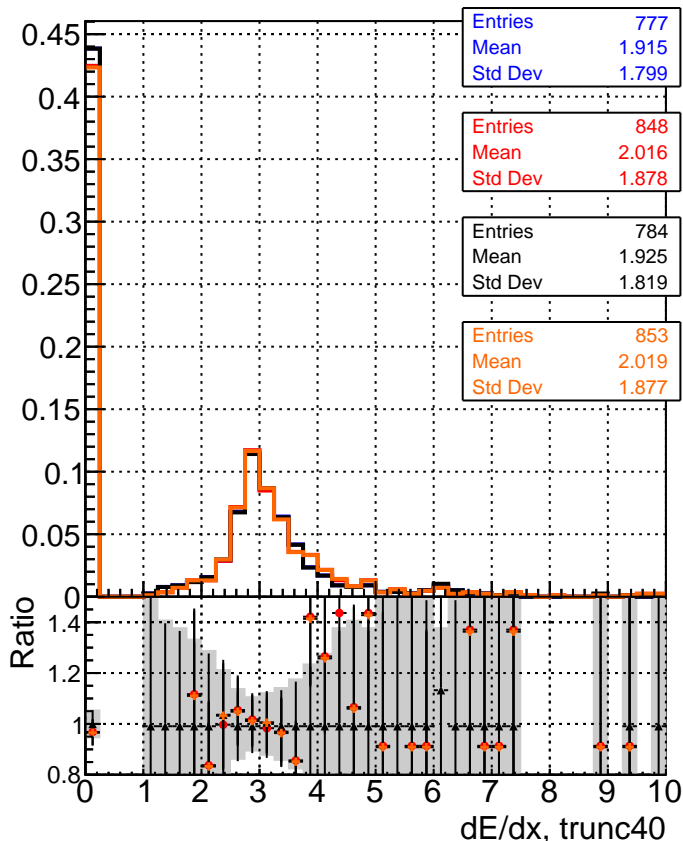

dE/dx estimator 1**dE/dx estimator 2**

—●— DQM_mkFit5_TTold-lowpt
—●— DQM_mkFit_TT_retrain-lowpt
—●— DQM_mkFit_TTold-lowpt
—●— DQM_mkFit_TT_NEWdefault_specPless3-lowpt