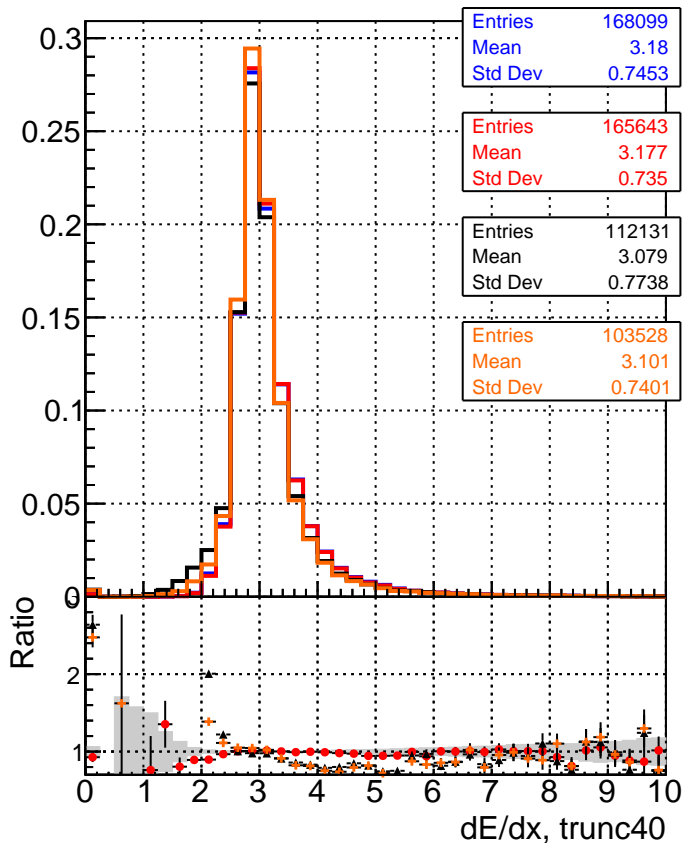

**dE/dx estimator 1****dE/dx estimator 2**

—■ DQM\_mkFit5\_TTold-lowpt  
—● DQM\_mkFit\_TT\_retrain-lowpt  
—▲ DQM\_mkFit\_TTold-lowpt  
—+ DQM\_mkFit\_TT\_NEWdefault\_specPless3-lowpt