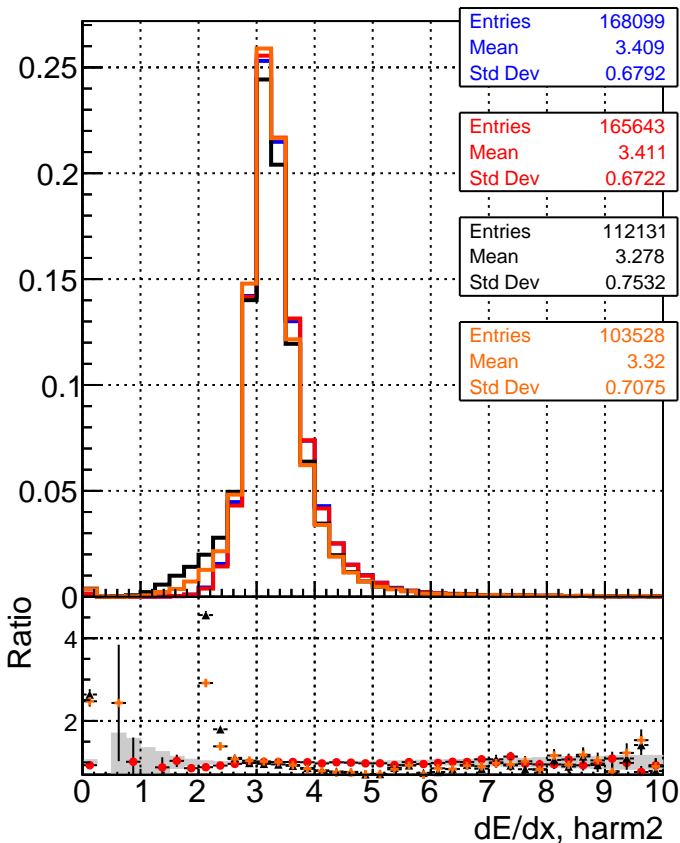

**dE/dx estimator 1****dE/dx estimator 2**

—■ DQM\_mkFit5\_TTold-lowpt  
—● DQM\_mkFit\_TT\_retrain-lowpt  
—▲ DQM\_mkFit\_TTold-lowpt  
—+ DQM\_mkFit\_TT\_NEWdefault\_specPless3-lowpt