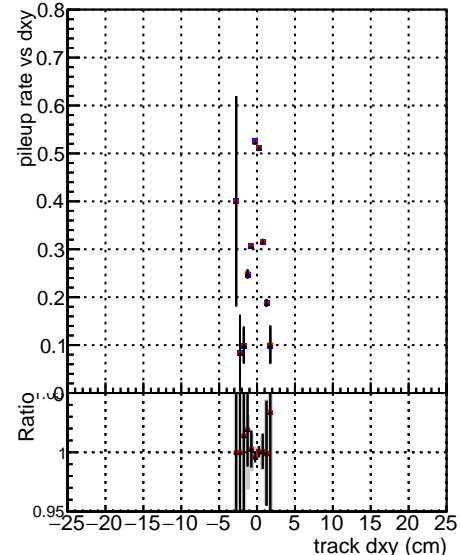

Fake rate vs dxy**Duplicates Rate vs Dxy****Pileup rate vs dxy**

— DGM mkFit5 TTold-lowpt
— DGM mkFit TTretain-lowpt
— DGM mkFit TTNEWdefault specPless3-lowpt