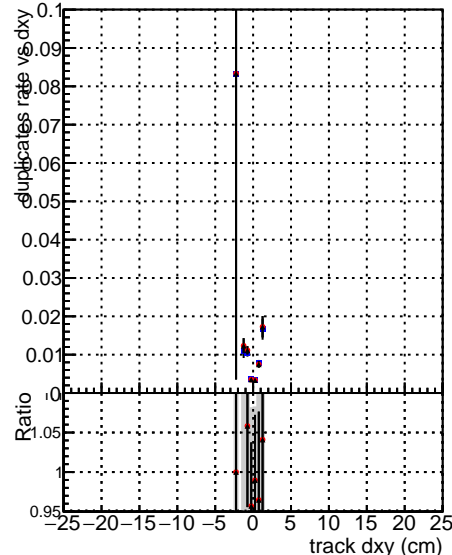

Fake rate vs dxy**Duplicates Rate vs Dxy****Pileup rate vs dxy**

— DGM mkFit5 TTold-lowpt
— DGM mkFit TTretain-lowpt
— DGM mkFit TTNEWdefault specPless3-lowpt