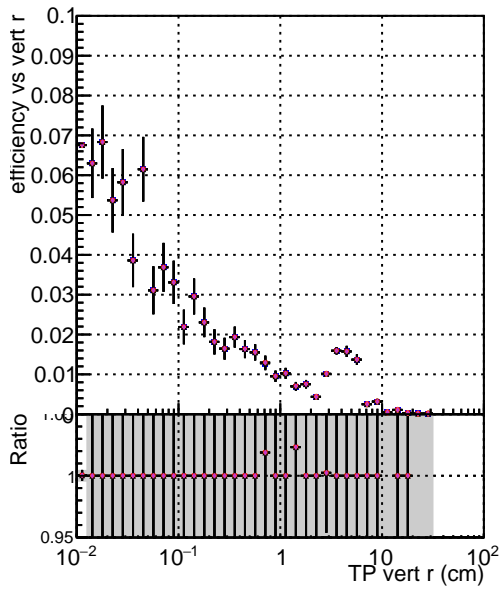

Efficiency vs vertpos

Efficiency

- DQM mkFit XiminusNOPU NEWdefault specPLess1
- DQM mkFit XiminusNOPU NEWdefault specPLess2
- DQM mkFit XiminusNOPU NEWdefault specPLess3
- DQM mkFit XiminusNOPU NEWdefault specPLess4

Efficiency vs. sim PV z