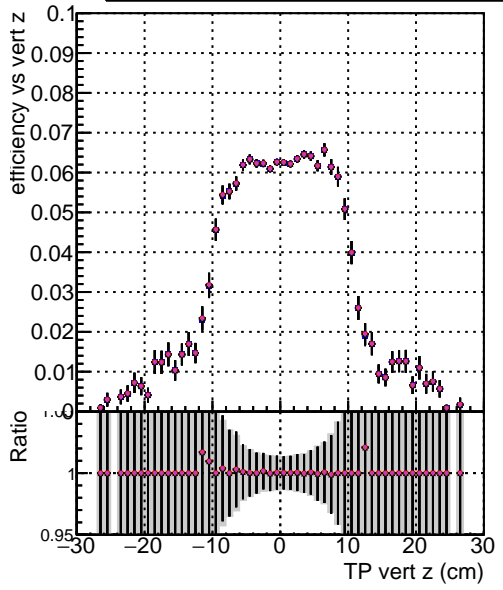

Efficiency vs vertpos

Efficiency

- DQM mkFit XiminusNOPU NEWdefault specPLess1
- DQM mkFit XiminusNOPU NEWdefault specPLess2
- DQM mkFit XiminusNOPU NEWdefault specPLess3
- DQM mkFit XiminusNOPU NEWdefault specPLess4

Efficiency vs. sim PV z