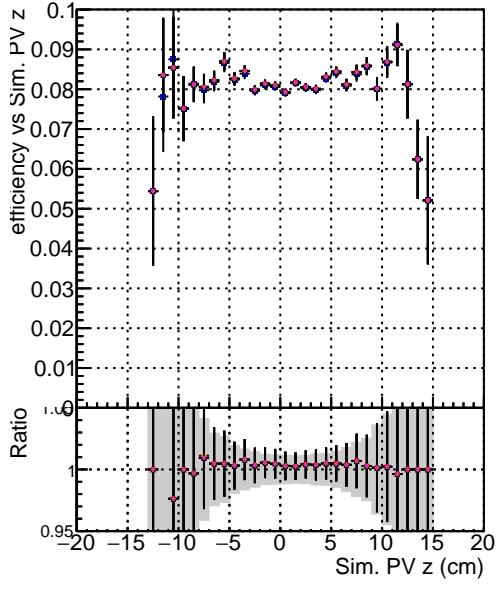

Efficiency vs vertpos**fake+duplicates vs vert r**

Legend	DQM mkFit XiminusNOPU NEWdefault specPless1
	DQM mkFit XiminusNOPU NEWdefault specPless2
	DQM mkFit XiminusNOPU NEWdefault specPless3
	DQM mkFit XiminusNOPU NEWdefault specPless4

**Efficiency vs. sim PV z****fake+duplicates vs Sim. PV z**