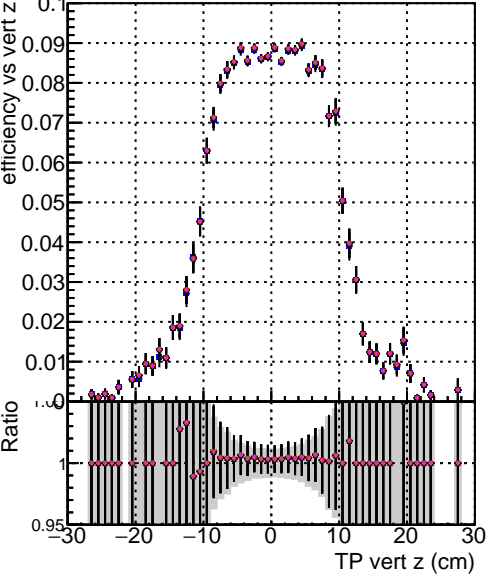

Efficiency vs vertpos**fake+duplicates vs vert r**

Legend	DQM mkFit XiminusNOPU NEWdefault specPless1
	DQM mkFit XiminusNOPU NEWdefault specPless2
	DQM mkFit XiminusNOPU NEWdefault specPless3
	DQM mkFit XiminusNOPU NEWdefault specPless4

**Efficiency vs. sim PV z****fake+duplicates vs Sim. PV z**