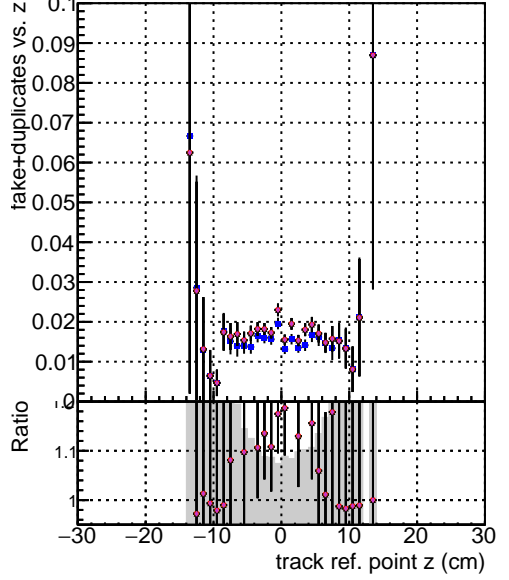

Efficiency vs vertpos**fake+duplicates vs vert r**

Legend	DQM mkFit XiminusNOPU NEWdefault specPless1
	DQM mkFit XiminusNOPU NEWdefault specPless2
	DQM mkFit XiminusNOPU NEWdefault specPless3
	DQM mkFit XiminusNOPU NEWdefault specPless4

**Efficiency vs. sim PV z****fake+duplicates vs Sim. PV z**