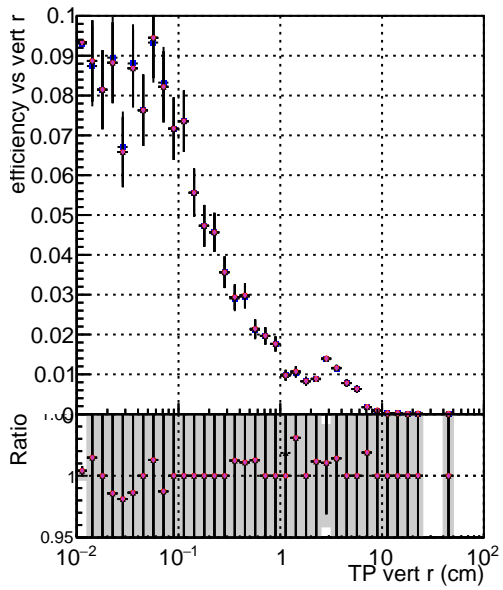

Efficiency vs vertpos**fake+duplicates vs vert r**

Legend	DQM mkFit XiminusNOPU NEWdefault specPless1
	DQM mkFit XiminusNOPU NEWdefault specPless2
	DQM mkFit XiminusNOPU NEWdefault specPless3
	DQM mkFit XiminusNOPU NEWdefault specPless4

**Efficiency vs. sim PV z****fake+duplicates vs Sim. PV z**