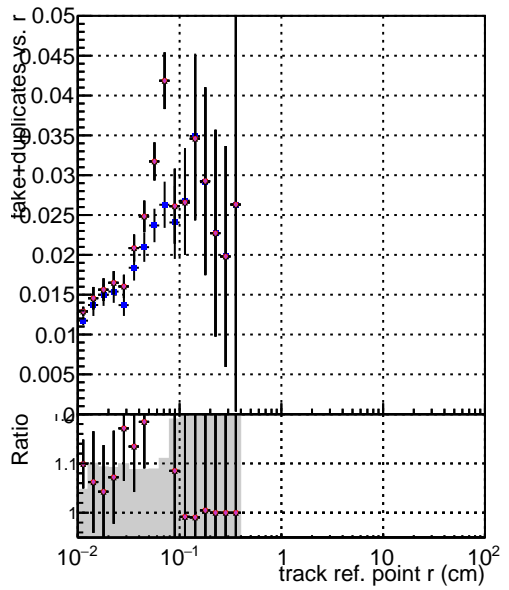

Efficiency vs vertpos**fake+duplicates vs vert r**

Legend	DQM mkFit XiminusNOPU NEWdefault specPless1
	DQM mkFit XiminusNOPU NEWdefault specPless2
	DQM mkFit XiminusNOPU NEWdefault specPless3
	DQM mkFit XiminusNOPU NEWdefault specPless4

**Efficiency vs. sim PV z****fake+duplicates vs Sim. PV z**