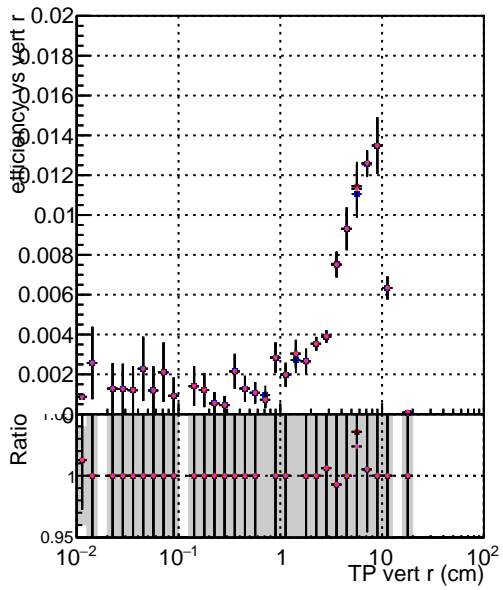

**Efficiency vs vertpos****fake+duplicates vs vert r**

Legend for Efficiency vs. vert r:	DQM	mkFit	Ximinus	NO PU	NEWdefault	spec	Pless1
Legend for fake+duplicates vs. vert r:	DQM	mkFit	Ximinus	NO PU	NEWdefault	spec	Pless3
Legend for Efficiency vs. sim PV z:	DQM	mkFit	Ximinus	NO PU	NEWdefault	spec	Pless3
Legend for fake+duplicates vs. Sim. PV z:	DQM	mkFit	Ximinus	NO PU	NEWdefault	spec	Pless4

**Efficiency vs. vert z****Efficiency vs. sim PV z****fake+duplicates vs Sim. PV z**