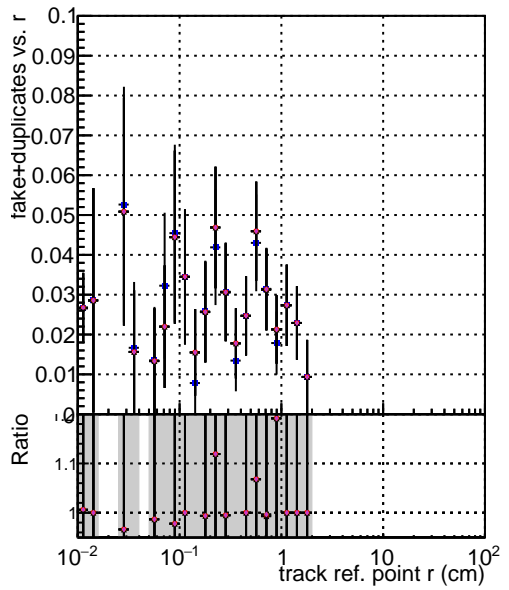

**Efficiency vs vertpos****fake+duplicates vs vert r**

Legend for Efficiency vs. vert r:	DQM	mkFit	Ximinus	NO PU	NEWdefault	spec	Pless1
Legend for fake+duplicates vs. vert r:	DQM	mkFit	Ximinus	NO PU	NEWdefault	spec	Pless3
Legend for Efficiency vs. sim PV z:	DQM	mkFit	Ximinus	NO PU	NEWdefault	spec	Pless3
Legend for fake+duplicates vs. Sim. PV z:	DQM	mkFit	Ximinus	NO PU	NEWdefault	spec	Pless4

**Efficiency vs. vert z****Efficiency vs. sim PV z****fake+duplicates vs Sim. PV z**