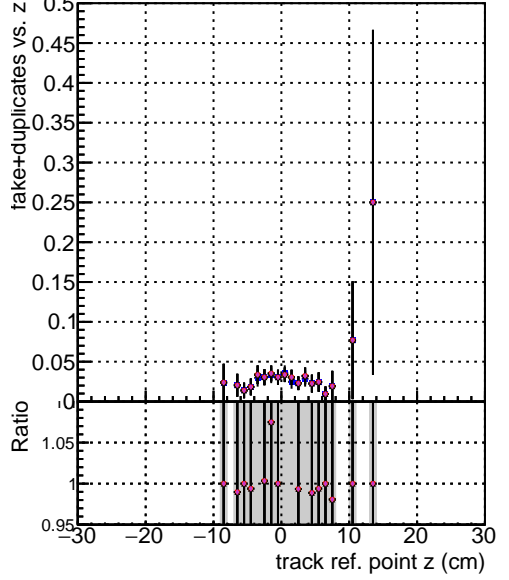

**Efficiency vs vertpos****fake+duplicates vs vert r**

Legend for Efficiency vs. vert r:	DQM	mkFit	Ximinus	NO PU	NEWdefault	spec	Pless1
Legend for fake+duplicates vs. vert r:	DQM	mkFit	Ximinus	NO PU	NEWdefault	spec	Pless3
Legend for Efficiency vs. sim PV z:	DQM	mkFit	Ximinus	NO PU	NEWdefault	spec	Pless3
Legend for fake+duplicates vs. Sim. PV z:	DQM	mkFit	Ximinus	NO PU	NEWdefault	spec	Pless4

**Efficiency vs. vert z****Efficiency vs. sim PV z****fake+duplicates vs Sim. PV z**