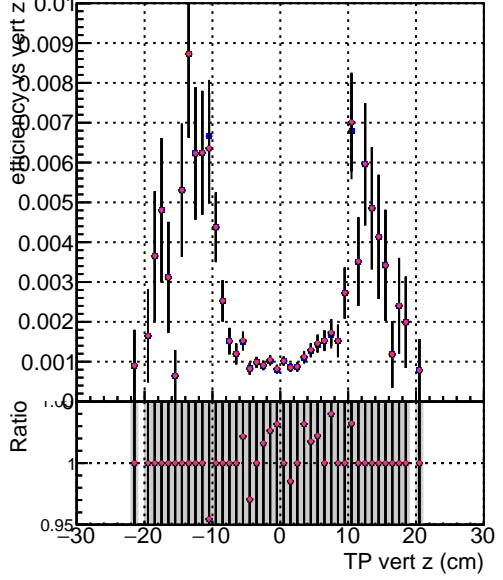

**Efficiency vs vertpos****fake+duplicates vs vert r**

Legend for Efficiency vs. vert r:	DQM	mkFit	Ximinus	NO PU	NEWdefault	spec	Pless1
Legend for fake+duplicates vs. vert r:	DQM	mkFit	Ximinus	NO PU	NEWdefault	spec	Pless3
Legend for Efficiency vs. sim PV z:	DQM	mkFit	Ximinus	NO PU	NEWdefault	spec	Pless3
Legend for fake+duplicates vs. Sim. PV z:	DQM	mkFit	Ximinus	NO PU	NEWdefault	spec	Pless4

**Efficiency vs. vert z****Efficiency vs. sim PV z****fake+duplicates vs Sim. PV z**