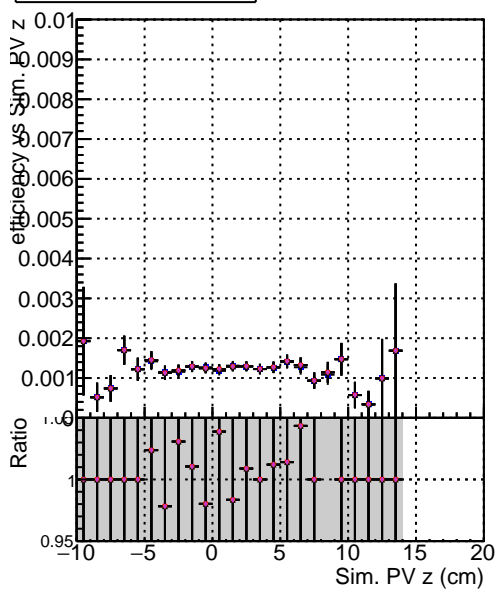

**Efficiency vs vertpos****fake+duplicates vs vert r**

Legend for Efficiency vs. vert r:	DQM	mkFit	Ximinus	NO PU	NEWdefault	spec	Pless1
Legend for fake+duplicates vs. vert r:	DQM	mkFit	Ximinus	NO PU	NEWdefault	spec	Pless3
Legend for Efficiency vs. sim PV z:	DQM	mkFit	Ximinus	NO PU	NEWdefault	spec	Pless3
Legend for fake+duplicates vs. Sim. PV z:	DQM	mkFit	Ximinus	NO PU	NEWdefault	spec	Pless4

**Efficiency vs. vert z****Efficiency vs. sim PV z****fake+duplicates vs Sim. PV z**