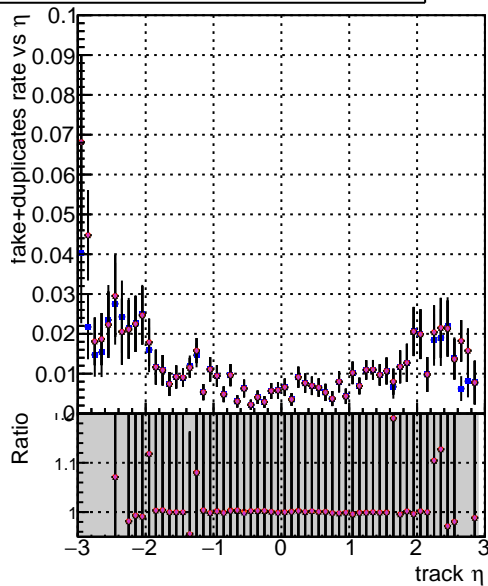

fake+duplicates vs p_T

| | | | | | | | |
|-----|-----|-------|---------|-------|------------|---------|--------|
| —●— | DQM | mkFit | Ximinus | NO PU | NEWdefault | spec PL | Less 1 |
| —●— | DQM | mkFit | Ximinus | NO PU | NEWdefault | spec PL | Less 3 |
| —●— | DQM | mkFit | Ximinus | NO PU | NEWdefault | spec PL | Less 3 |
| —●— | DQM | mkFit | Ximinus | NO PU | NEWdefault | spec PL | Less 4 |

fake+duplicates vs ϕ