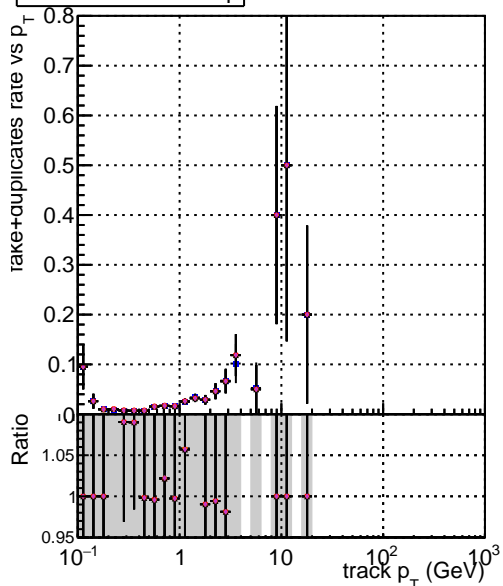

fake+duplicates vs p_T

| | | | | | | | |
|-----|-----|-------|---------|-------|------------|---------|--------|
| —●— | DQM | mkFit | Ximinus | NO PU | NEWdefault | spec PL | Less 1 |
| —●— | DQM | mkFit | Ximinus | NO PU | NEWdefault | spec PL | Less 3 |
| —●— | DQM | mkFit | Ximinus | NO PU | NEWdefault | spec PL | Less 3 |
| —●— | DQM | mkFit | Ximinus | NO PU | NEWdefault | spec PL | Less 4 |

fake+duplicates vs ϕ