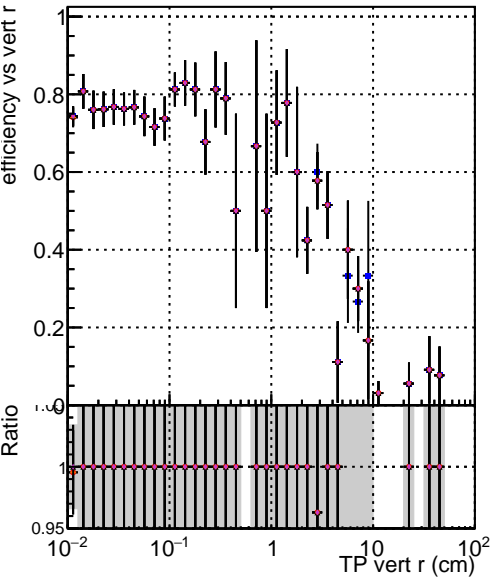

Efficiency vs vertpos

Efficiency vs vert r (Legend)

—	DQM	mkFit	Ximinus	NOPU	NEWdefault	specP	Less1
—	DQM	mkFit	Ximinus	NOPU	NEWdefault	specP	Less2
—	DQM	mkFit	Ximinus	NOPU	NEWdefault	specP	Less3
—	DQM	mkFit	Ximinus	NOPU	NEWdefault	specP	Less4

Efficiency vs. sim PV z