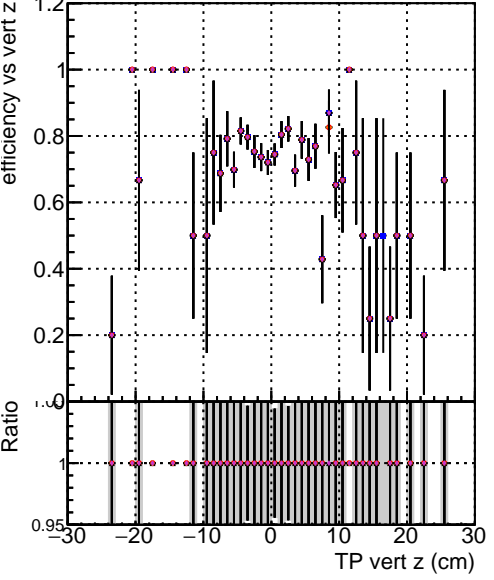

Efficiency vs vertpos

Efficiency vs vert r (Legend)

—	DQM	mkFit	Ximinus	NOPU	NEWdefault	specP	Less1
—	DQM	mkFit	Ximinus	NOPU	NEWdefault	specP	Less2
—	DQM	mkFit	Ximinus	NOPU	NEWdefault	specP	Less3
—	DQM	mkFit	Ximinus	NOPU	NEWdefault	specP	Less4

Efficiency vs. sim PV z