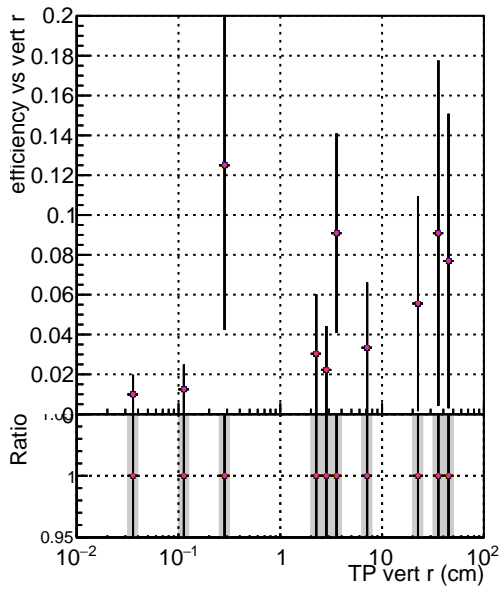

Efficiency vs vertpos

Efficiency

- DQM mkFit XiminusNOPU NEWdefault
- DQM mkFit XiminusNOPU NEWdefault specPLess1
- DQM mkFit XiminusNOPU NEWdefault specPLess2
- DQM mkFit XiminusNOPU NEWdefault specPLess3
- DQM mkFit XiminusNOPU NEWdefault specPLess4

Efficiency vs. sim PV z