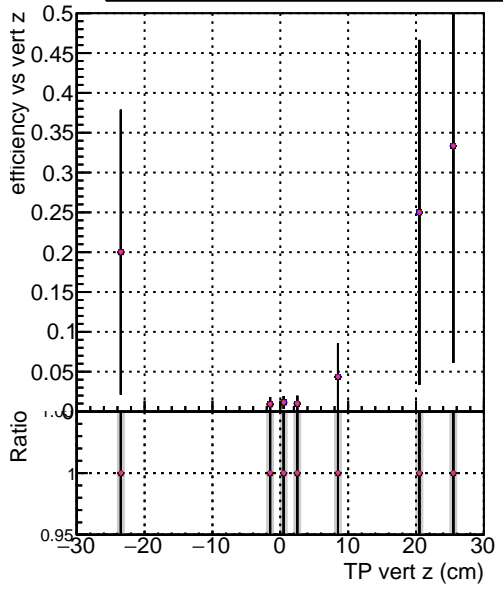

Efficiency vs vertpos

Efficiency

- DQM mkFit XiminusNOPU NEWdefault
- DQM mkFit XiminusNOPU NEWdefault specPLess1
- DQM mkFit XiminusNOPU NEWdefault specPLess2
- DQM mkFit XiminusNOPU NEWdefault specPLess3
- DQM mkFit XiminusNOPU NEWdefault specPLess4

Efficiency vs. sim PV z