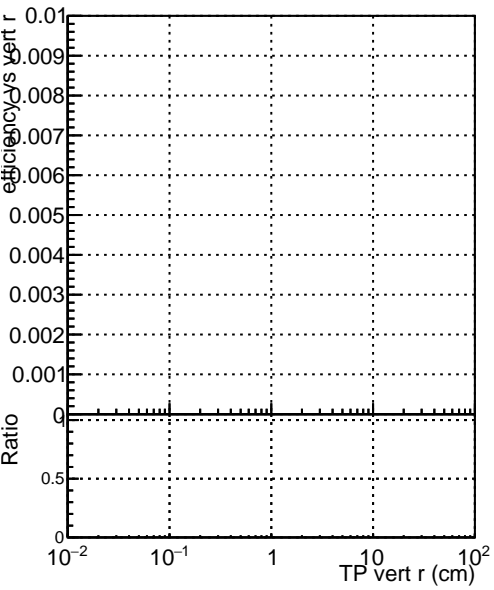

Efficiency vs vertpos

- DQM mkFit XiminusNOPU NEWdefault
- DQM mkFit XiminusNOPU NEWdefault specPLess1
- DQM mkFit XiminusNOPU NEWdefault specPLess2
- DQM mkFit XiminusNOPU NEWdefault specPLess3
- DQM mkFit XiminusNOPU NEWdefault specPLess4

Efficiency vs. sim PV z