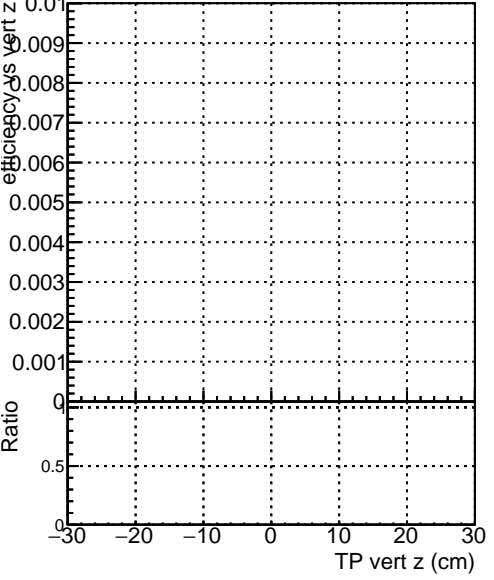

Efficiency vs vertpos

- DQM mkFit XiminusNOPU NEWdefault
- DQM mkFit XiminusNOPU NEWdefault specPLess1
- DQM mkFit XiminusNOPU NEWdefault specPLess2
- DQM mkFit XiminusNOPU NEWdefault specPLess3
- DQM mkFit XiminusNOPU NEWdefault specPLess4

Efficiency vs. sim PV z