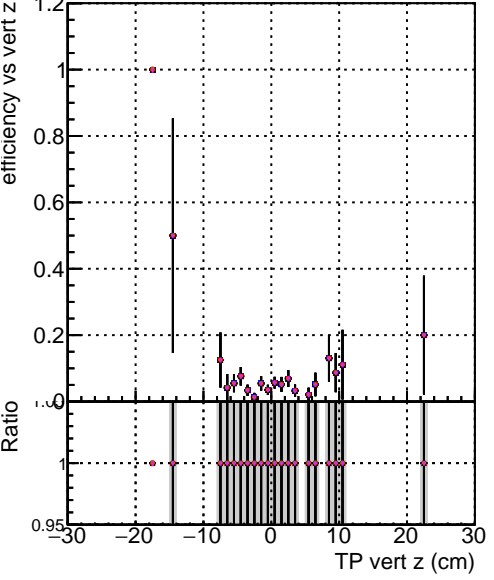

Efficiency vs vertpos

- DQM mkFit XiminusNOPU NEWdefault
- DQM mkFit XiminusNOPU NEWdefault specPLess1
- DQM mkFit XiminusNOPU NEWdefault specPLess2
- DQM mkFit XiminusNOPU NEWdefault specPLess3
- DQM mkFit XiminusNOPU NEWdefault specPLess4

Efficiency vs. sim PV z