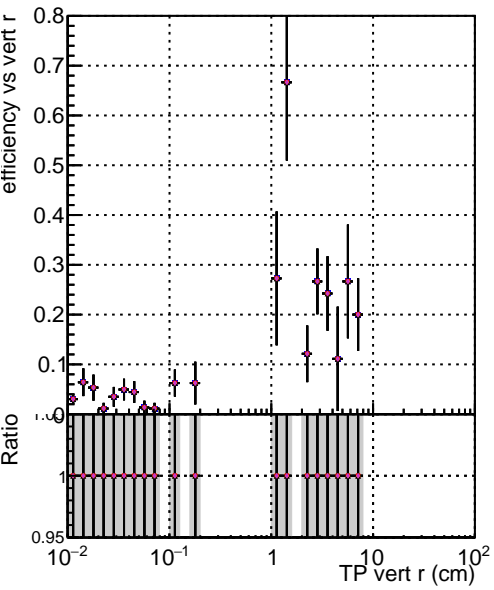

Efficiency vs vertpos

- DQM mkFit XiminusNOPU NEWdefault
- DQM mkFit XiminusNOPU NEWdefault specPLess1
- DQM mkFit XiminusNOPU NEWdefault specPLess2
- DQM mkFit XiminusNOPU NEWdefault specPLess3
- DQM mkFit XiminusNOPU NEWdefault specPLess4

Efficiency vs. sim PV z