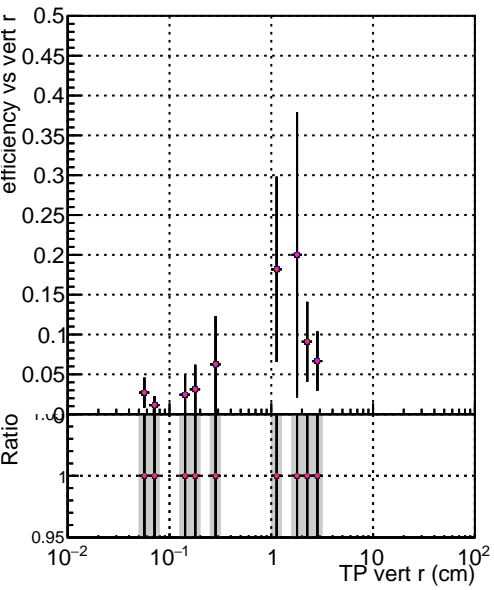

Efficiency vs vertpos

Efficiency vs vert z

—	DQM	mkFit	Ximinus	NOBU	NEWdefault	specPLess1
—	DQM	mkFit	Ximinus	NOBU	NEWdefault	specPLess2
—	DQM	mkFit	Ximinus	NOBU	NEWdefault	specPLess3
—	DQM	mkFit	Ximinus	NOBU	NEWdefault	specPLess4

Efficiency vs. sim PV z