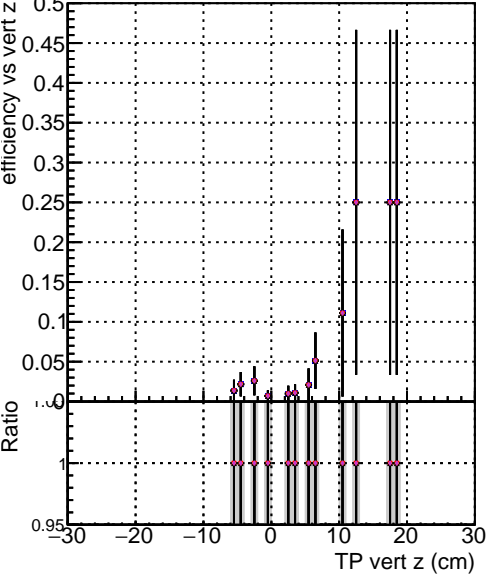

Efficiency vs vertpos

Efficiency vs vert z

—	DQM	mkFit	Ximinus	NOBU	NEWdefault	specPLess1
—	DQM	mkFit	Ximinus	NOBU	NEWdefault	specPLess2
—	DQM	mkFit	Ximinus	NOBU	NEWdefault	specPLess3
—	DQM	mkFit	Ximinus	NOBU	NEWdefault	specPLess4

Efficiency vs. sim PV z