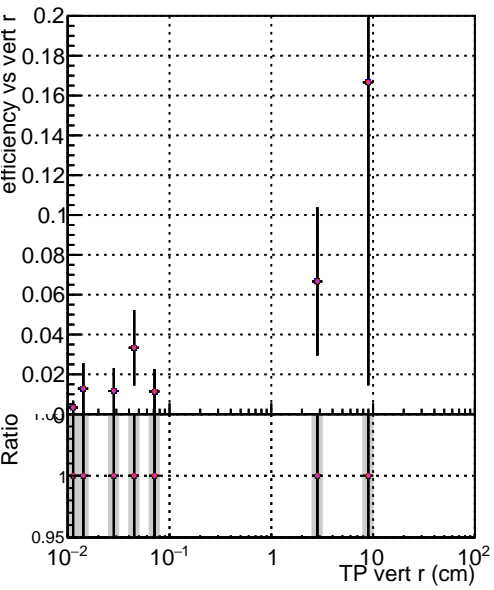

Efficiency vs vertpos

- DQM mkFit XiminusNOPU NEWdefault
- DQM mkFit XiminusNOPU NEWdefault specPLess1
- DQM mkFit XiminusNOPU NEWdefault specPLess2
- DQM mkFit XiminusNOPU NEWdefault specPLess3
- DQM mkFit XiminusNOPU NEWdefault specPLess4

Efficiency vs vert z

Efficiency vs. sim PV z