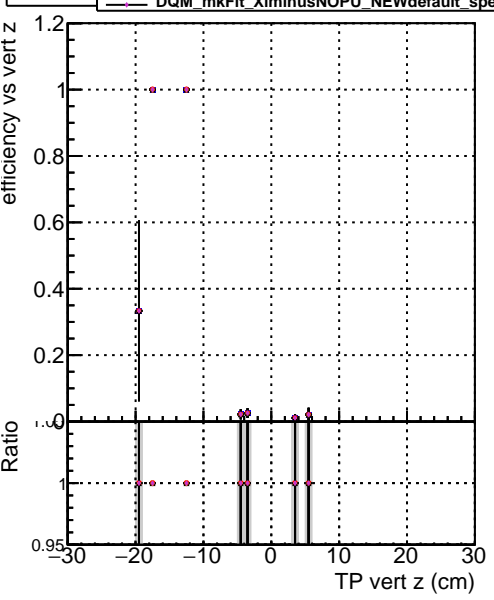

Efficiency vs vertpos

- DQM mkFit XiminusNOPU NEWdefault
- DQM mkFit XiminusNOPU NEWdefault specPLess1
- DQM mkFit XiminusNOPU NEWdefault specPLess2
- DQM mkFit XiminusNOPU NEWdefault specPLess3
- DQM mkFit XiminusNOPU NEWdefault specPLess4

Efficiency vs vert z

Efficiency vs. sim PV z