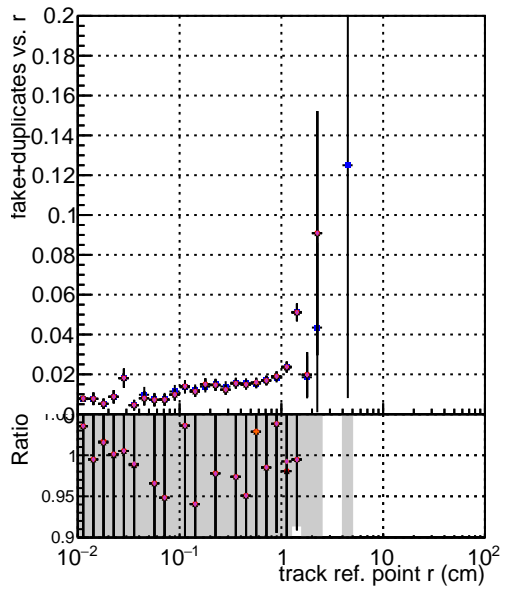

**Efficiency vs vertpos****fake+duplicates vs vert r****Efficiency vs vert z****fake+duplicates vs vert z****Efficiency vs. sim PV z****fake+duplicates vs Sim. PV z**

—●—	DQM	mkFit	Ximinus	NOPU	NEWdefault	spec	Pless1
—◇—	DQM	mkFit	Ximinus	NOPU	NEWdefault	spec	Pless3
—□—	DQM	mkFit	Ximinus	NOPU	NEWdefault	spec	Pless4
—△—	DQM	mkFit	Ximinus	NOPU	NEWdefault	spec	Pless4