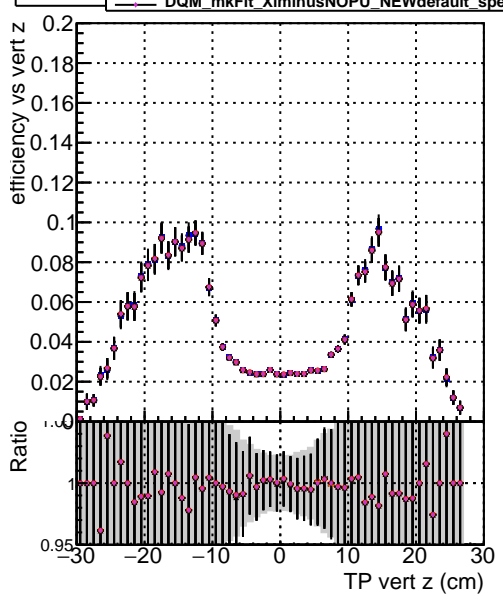

**Efficiency vs vertpos****fake+duplicates vs vert r****Efficiency vs vert z****fake+duplicates vs vert z****Efficiency vs. sim PV z****fake+duplicates vs Sim. PV z**

—●—	DQM	mkFit	Ximinus	NOPU	NEWdefault	spec	Pless1
—◇—	DQM	mkFit	Ximinus	NOPU	NEWdefault	spec	Pless3
—□—	DQM	mkFit	Ximinus	NOPU	NEWdefault	spec	Pless4
—△—	DQM	mkFit	Ximinus	NOPU	NEWdefault	spec	Pless4