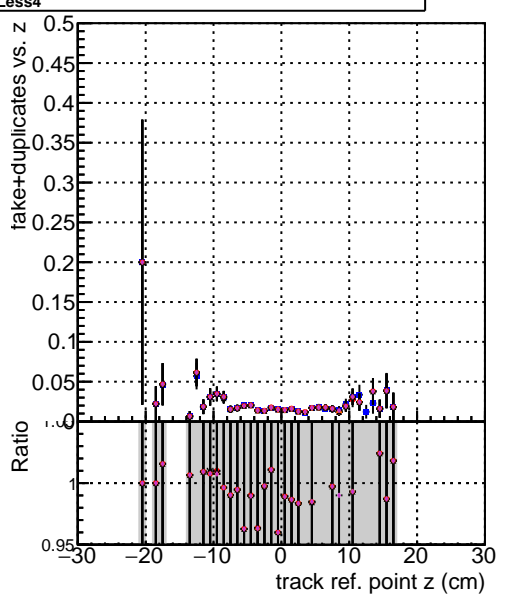

**Efficiency vs vertpos****fake+duplicates vs vert r****Efficiency vs vert z****fake+duplicates vs vert z****Efficiency vs. sim PV z****fake+duplicates vs Sim. PV z**

—●—	DQM	mkFit	Ximinus	NOPU	NEWdefault	spec	Pless1
—◇—	DQM	mkFit	Ximinus	NOPU	NEWdefault	spec	Pless3
—□—	DQM	mkFit	Ximinus	NOPU	NEWdefault	spec	Pless4
—△—	DQM	mkFit	Ximinus	NOPU	NEWdefault	spec	Pless4