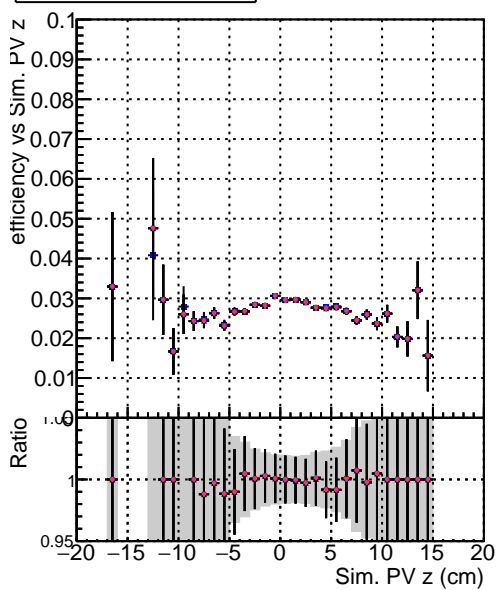

**Efficiency vs vertpos****fake+duplicates vs vert r****Efficiency vs vert z****fake+duplicates vs vert z****Efficiency vs. sim PV z****fake+duplicates vs Sim. PV z**

—●—	DQM	mkFit	Ximinus	NOPU	NEWdefault	spec	Pless1
—◇—	DQM	mkFit	Ximinus	NOPU	NEWdefault	spec	Pless3
—□—	DQM	mkFit	Ximinus	NOPU	NEWdefault	spec	Pless4
—△—	DQM	mkFit	Ximinus	NOPU	NEWdefault	spec	Pless4