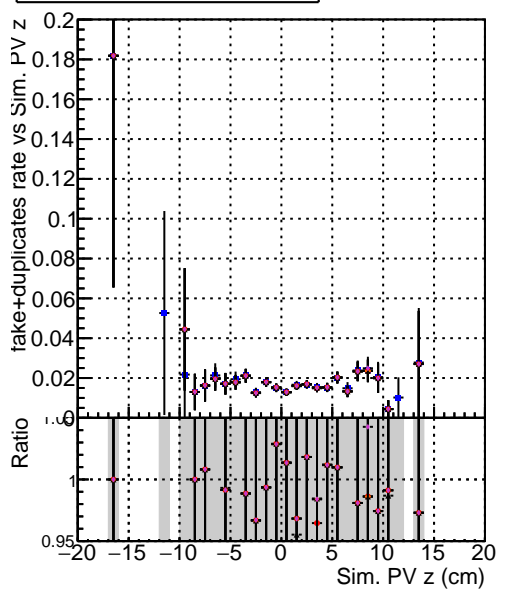

**Efficiency vs vertpos****fake+duplicates vs vert r****Efficiency vs vert z****fake+duplicates vs vert z****Efficiency vs. sim PV z****fake+duplicates vs Sim. PV z**

—●—	DQM	mkFit	Ximinus	NOPU	NEWdefault	spec	Pless1
—◇—	DQM	mkFit	Ximinus	NOPU	NEWdefault	spec	Pless3
—□—	DQM	mkFit	Ximinus	NOPU	NEWdefault	spec	Pless4
—△—	DQM	mkFit	Ximinus	NOPU	NEWdefault	spec	Pless4