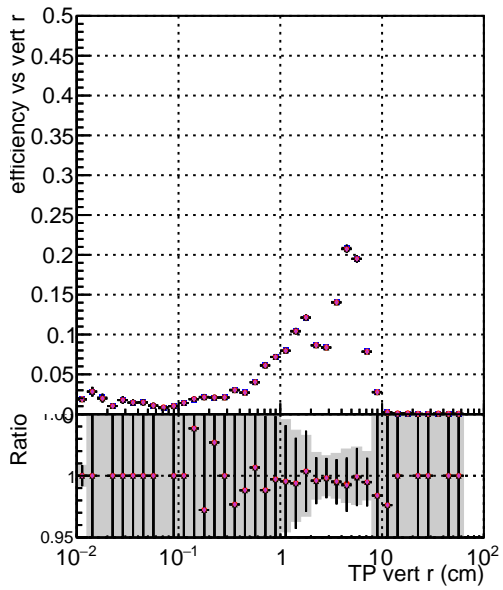

**Efficiency vs vertpos****fake+duplicates vs vert r****Efficiency vs vert z****fake+duplicates vs vert z****Efficiency vs. sim PV z****fake+duplicates vs Sim. PV z**

—●—	DQM	mkFit	Ximinus	NOPU	NEWdefault	spec	Pless1
—◇—	DQM	mkFit	Ximinus	NOPU	NEWdefault	spec	Pless3
—□—	DQM	mkFit	Ximinus	NOPU	NEWdefault	spec	Pless4
—△—	DQM	mkFit	Ximinus	NOPU	NEWdefault	spec	Pless4