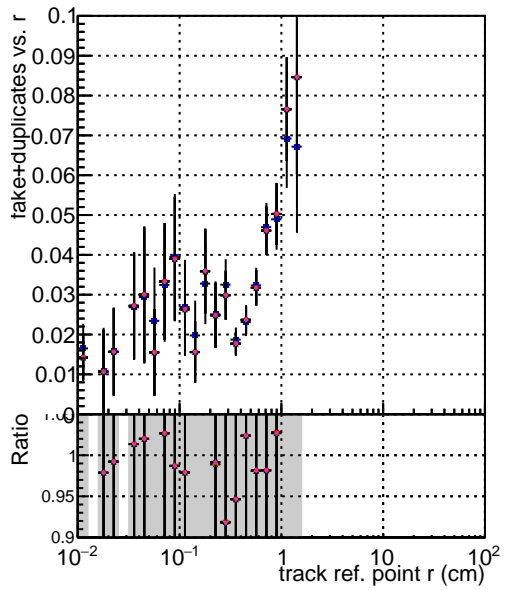

Efficiency vs vertpos**fake+duplicates vs vert r****Efficiency**

- DQM mkFit XiminusNOPU NEWdefault specPLess1
- DQM mkFit XiminusNOPU NEWdefault specPLess2
- DQM mkFit XiminusNOPU NEWdefault specPLess3
- DQM mkFit XiminusNOPU NEWdefault specPLess4

**Efficiency vs. sim PV z****fake+duplicates vs Sim. PV z**