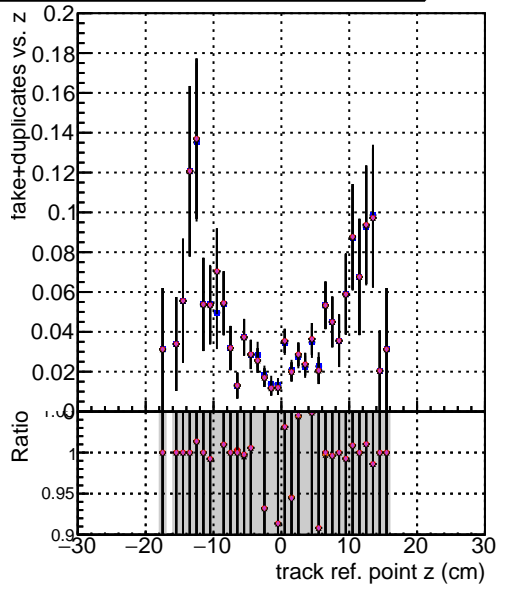

Efficiency vs vertpos**fake+duplicates vs vert r****Efficiency**

- DQM mkFit XiminusNOPU NEWdefault specPLess1
- DQM mkFit XiminusNOPU NEWdefault specPLess2
- DQM mkFit XiminusNOPU NEWdefault specPLess3
- DQM mkFit XiminusNOPU NEWdefault specPLess4

**Efficiency vs. sim PV z****fake+duplicates vs Sim. PV z**