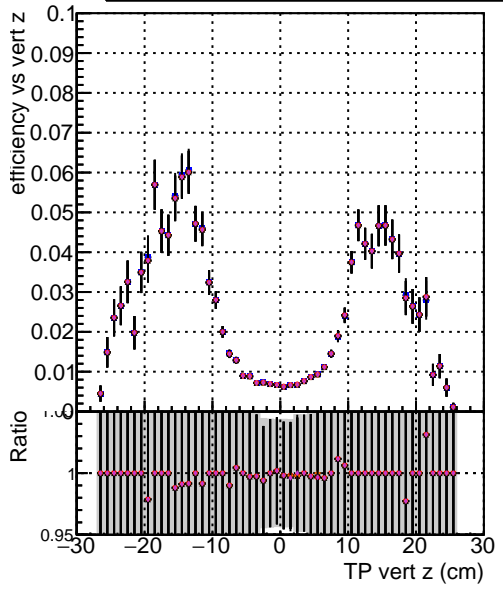

Efficiency vs vertpos**fake+duplicates vs vert r****Efficiency**

- DQM mkFit XiminusNOPU NEWdefault specPLess1
- DQM mkFit XiminusNOPU NEWdefault specPLess2
- DQM mkFit XiminusNOPU NEWdefault specPLess3
- DQM mkFit XiminusNOPU NEWdefault specPLess4

**Efficiency vs. sim PV z****fake+duplicates vs Sim. PV z**