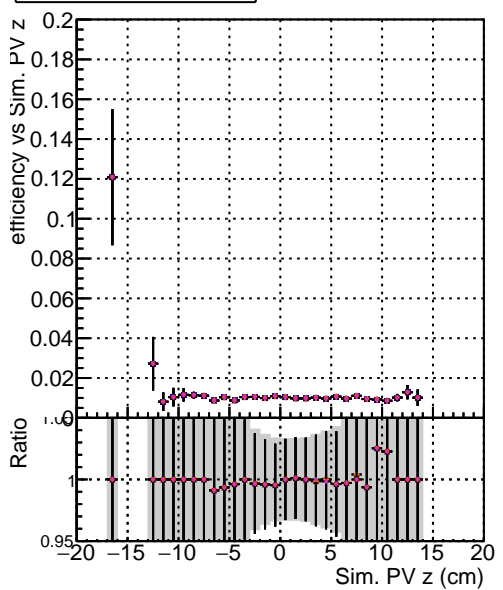

Efficiency vs vertpos**fake+duplicates vs vert r****Efficiency**

- DQM mkFit XiminusNOPU NEWdefault specPLess1
- DQM mkFit XiminusNOPU NEWdefault specPLess2
- DQM mkFit XiminusNOPU NEWdefault specPLess3
- DQM mkFit XiminusNOPU NEWdefault specPLess4

**Efficiency vs. sim PV z****fake+duplicates vs Sim. PV z**