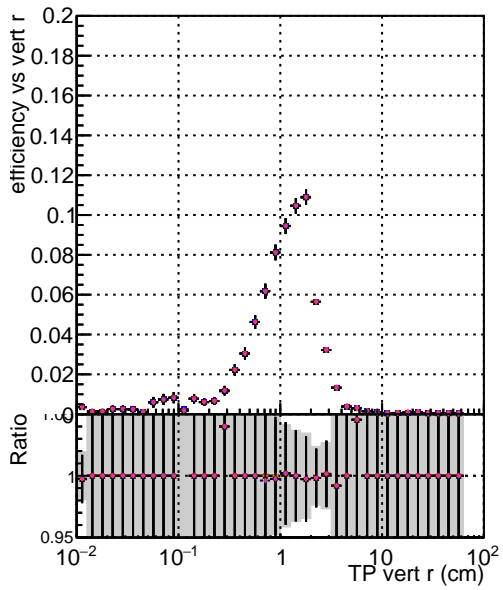

Efficiency vs vertpos**fake+duplicates vs vert r****Efficiency**

- DQM mkFit XiminusNOPU NEWdefault specPLess1
- DQM mkFit XiminusNOPU NEWdefault specPLess2
- DQM mkFit XiminusNOPU NEWdefault specPLess3
- DQM mkFit XiminusNOPU NEWdefault specPLess4

**Efficiency vs. sim PV z****fake+duplicates vs Sim. PV z**