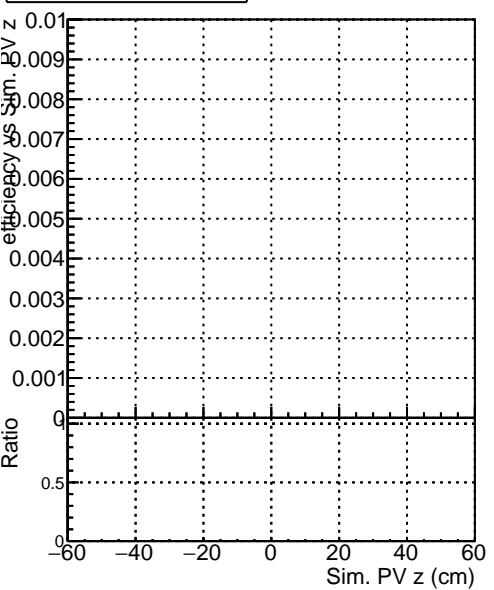

Efficiency vs vertpos

fake+duplicates vs vert r

Efficiency

- DQM mkFit XiminusNOPU NEWdefault specPless1
- DQM mkFit XiminusNOPU NEWdefault specPless2
- DQM mkFit XiminusNOPU NEWdefault specPless3
- DQM mkFit XiminusNOPU NEWdefault specPless4

Efficiency vs. sim PV z

fake+duplicates vs Sim. PV z