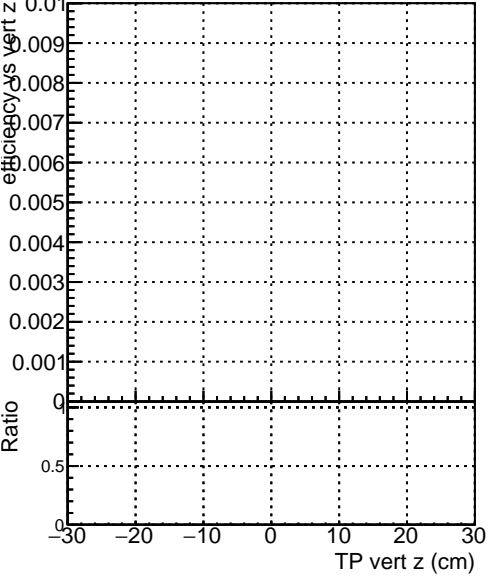

Efficiency vs vertpos

fake+duplicates vs vert r

Efficiency

- DQM mkFit XiminusNOPU NEWdefault specPless1
- DQM mkFit XiminusNOPU NEWdefault specPless2
- DQM mkFit XiminusNOPU NEWdefault specPless3
- DQM mkFit XiminusNOPU NEWdefault specPless4

Efficiency vs. sim PV z

fake+duplicates vs Sim. PV z