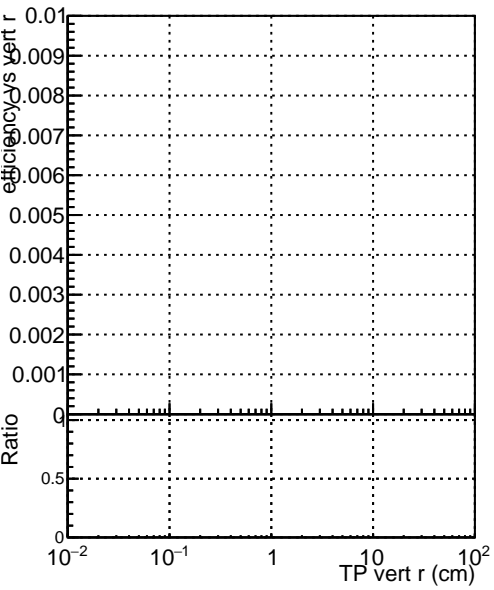

Efficiency vs vertpos

fake+duplicates vs vert r

Efficiency

- DQM mkFit XiminusNOPU NEWdefault specPless1
- DQM mkFit XiminusNOPU NEWdefault specPless2
- DQM mkFit XiminusNOPU NEWdefault specPless3
- DQM mkFit XiminusNOPU NEWdefault specPless4

Efficiency vs. sim PV z

fake+duplicates vs Sim. PV z