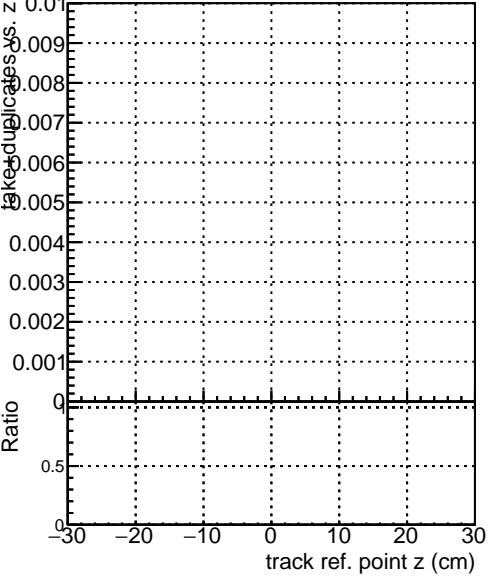

Efficiency vs vertpos

fake+duplicates vs vert r

Efficiency

- DQM mkFit XiminusNOPU NEWdefault specPless1
- DQM mkFit XiminusNOPU NEWdefault specPless2
- DQM mkFit XiminusNOPU NEWdefault specPless3
- DQM mkFit XiminusNOPU NEWdefault specPless4

Efficiency vs. sim PV z

fake+duplicates vs Sim. PV z