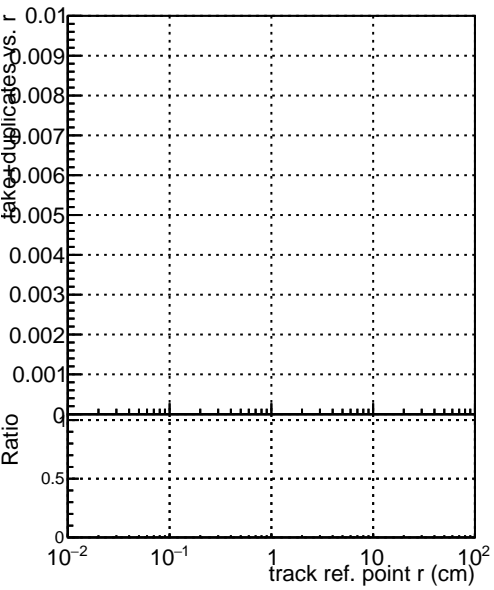

Efficiency vs vertpos

fake+duplicates vs vert r

Efficiency

- DQM mkFit XiminusNOPU NEWdefault specPless1
- DQM mkFit XiminusNOPU NEWdefault specPless2
- DQM mkFit XiminusNOPU NEWdefault specPless3
- DQM mkFit XiminusNOPU NEWdefault specPless4

Efficiency vs. sim PV z

fake+duplicates vs Sim. PV z