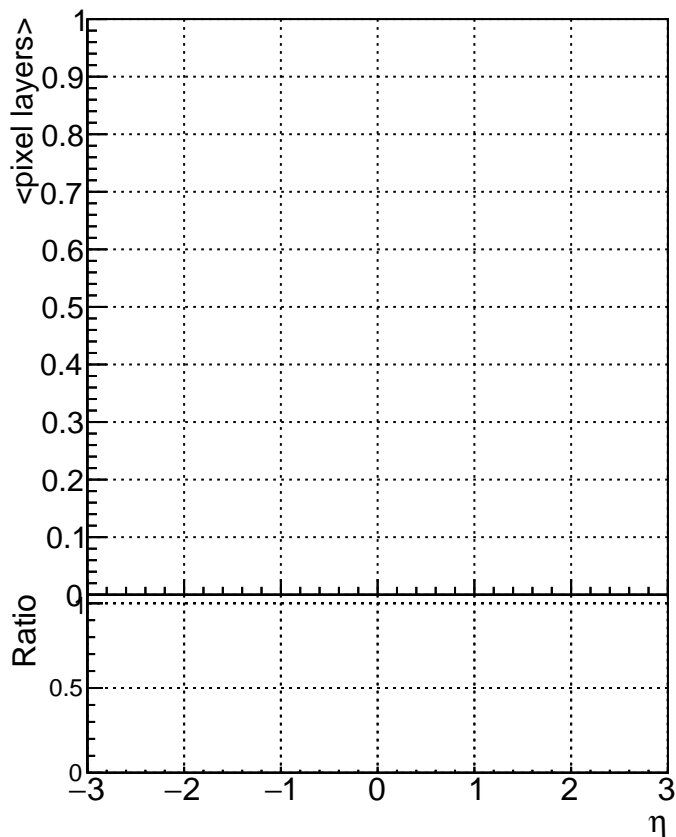

mean # PXL hits vs eta

mean # PXL Layers with measurement vs eta

mean # STRIP hits vs eta

- DQM_mkFit_XiminusNOPU_NEWdefault
- DQM_mkFit_XiminusNOPU_OLD6iters