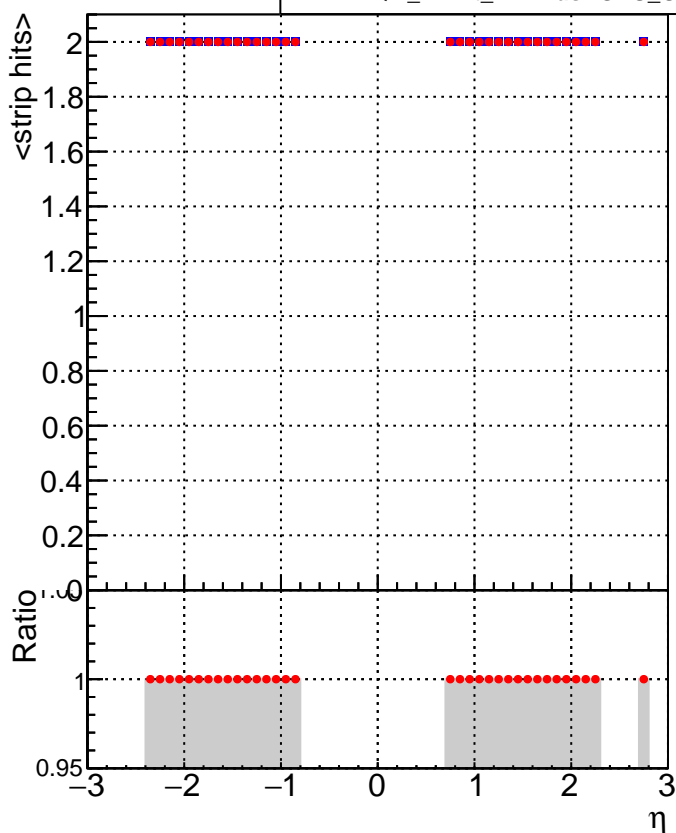

mean # PXL hits vs eta

mean # PXL Layers with measurement vs eta

mean # STRIP hits vs eta

- DQM_mkFit_XiminusNOPU_NEWdefault
- DQM_mkFit_XiminusNOPU_OLD6iters