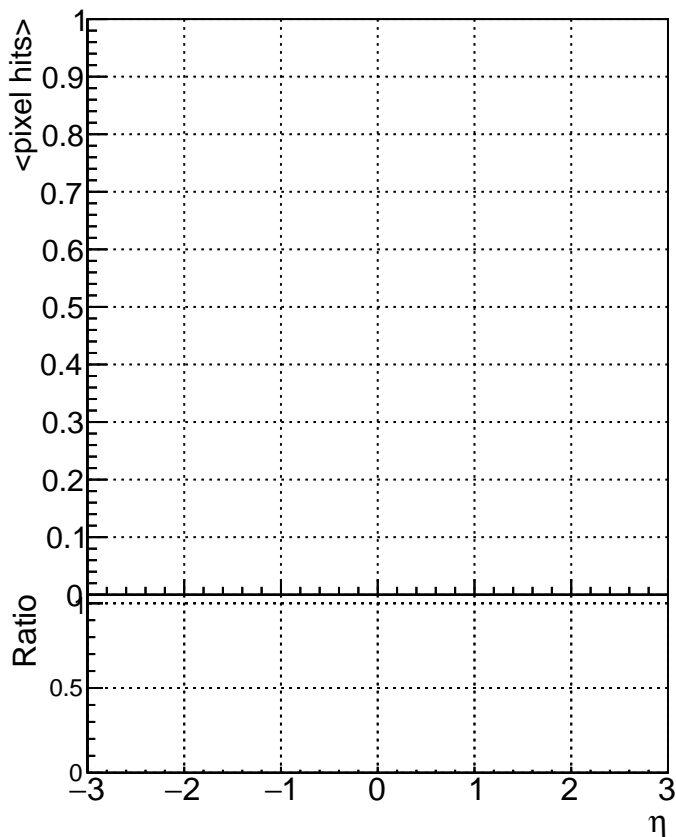

mean # PXL hits vs eta

mean # PXL Layers with measurement vs eta

mean # STRIP hits vs eta

- DQM_mkFit_XiminusNOPU_NEWdefault
- DQM_mkFit_XiminusNOPU_OLD6iters